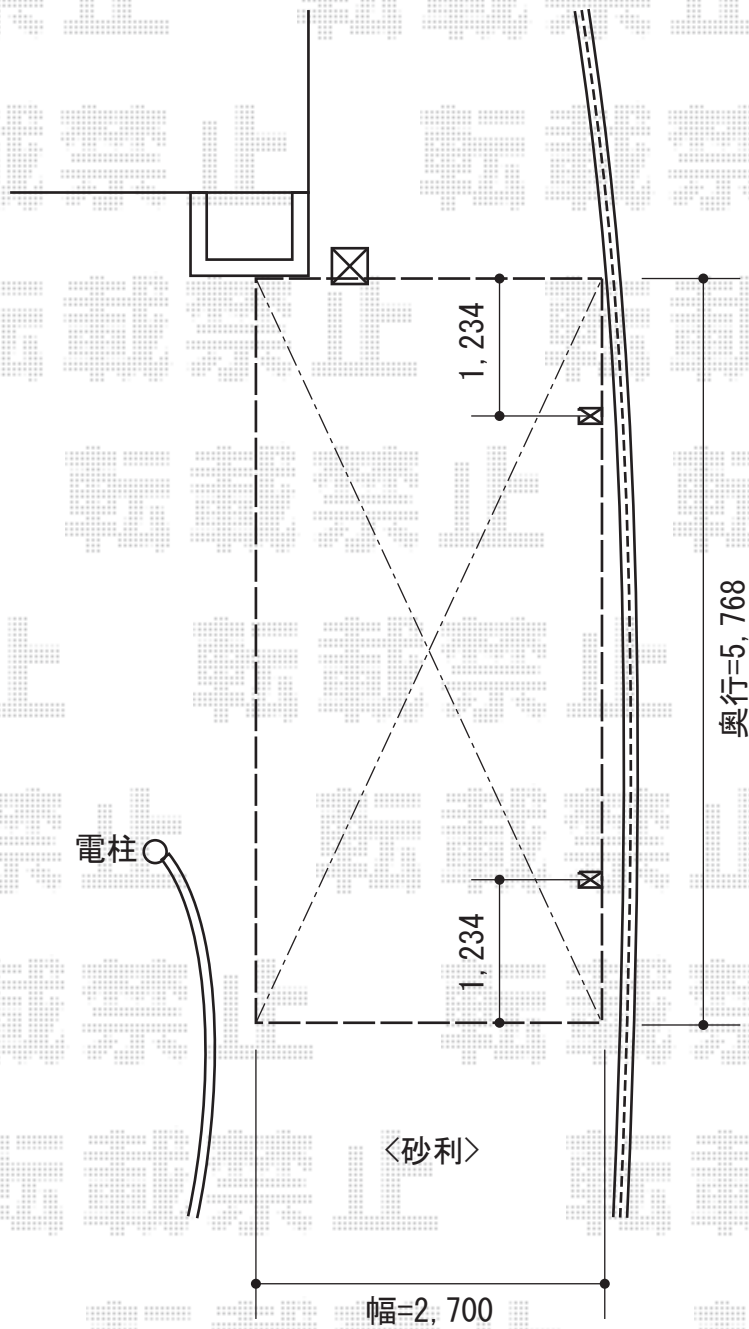

レイナポート 積雪～20cm対応

YKK AP レйнаポート 積雪～20cm対応

幅=2,700mm

奥行=5,768mm

色：プラチナステン

屋根材：熱線遮断ポリカーボネート（アースブルーマット調）

柱仕様：標準柱仕様（有効高 約2,000mm）

現場状況や作図制限により概略図の内容と多少の違いが生じることがございます。
施工時は、現場優先とさせて頂きたく思いますので、お立会い頂き、
最終のご指示のほど、何卒、宜しくお願い致します。