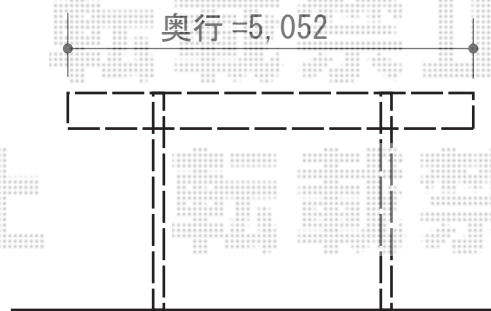

レイナツインポート 積雪～20cm対応

YKK AP レйнаツインポート 積雪～20cm対応
幅=5,392mm
奥行=5,052mm
色：プラチナステン
屋根材：熱線遮断ポリカーボネート（アースブルーマット調）
柱仕様：ハイルーフ柱仕様（有効高 約2,355mm）

現場状況や作図制限により概略図の内容と多少の違いが生じることがございます。
施工時は、現場優先とさせて頂きたく思いますので、お立会い頂き、
最終のご指示のほど、何卒、宜しくお願い致します。