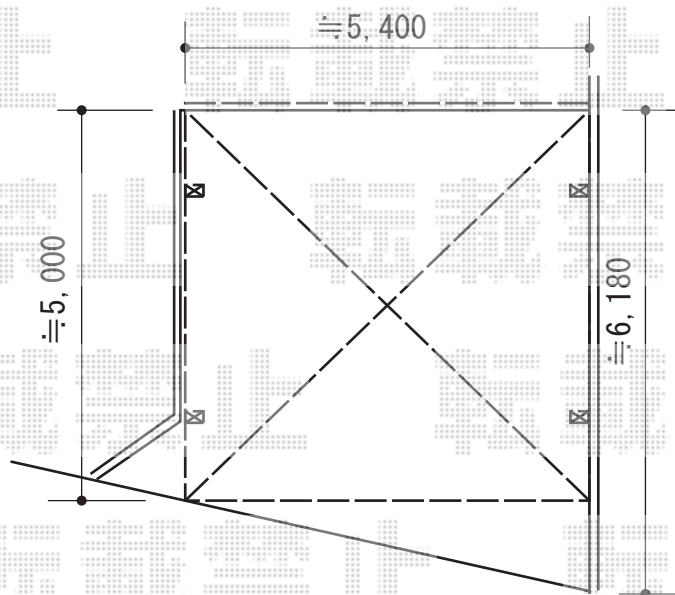

レイナツインポート 積雪～20cm対応

YKK AP レйнаツインポート 積雪～20cm対応
幅=5,392mm
奥行=5,052mm
色：プラチナステン
屋根材：熱線遮断ポリカーボネート（アースブルーマット調）
柱仕様：ハイルーフ柱仕様（有効高 約2,355mm）

現場状況や作図制限により概略図の内容と多少の違いが生じることがございます。
施工時は、現場優先とさせて頂きたく思いますので、お立会い頂き、
最終のご指示のほど、何卒、宜しくお願い致します。