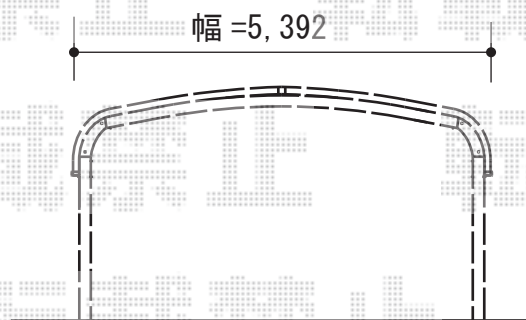

レイナツインポート 積雪～20cm対応

YKK AP レйнаツインポート 積雪～20cm対応
幅=5,392mm
奥行=5,052mm
色：プラチナステン
屋根材：熱線遮断ポリカーボネート（アースブルーマット調）
柱仕様：ハイルーフ柱仕様（有効高 約2,355mm）

現場状況や作図制限により概略図の内容と多少の違いが生じることがございます。
施工時は、現場優先とさせて頂きたく思いますので、お立会い頂き、
最終のご指示のほど、何卒、宜しくお願い致します。