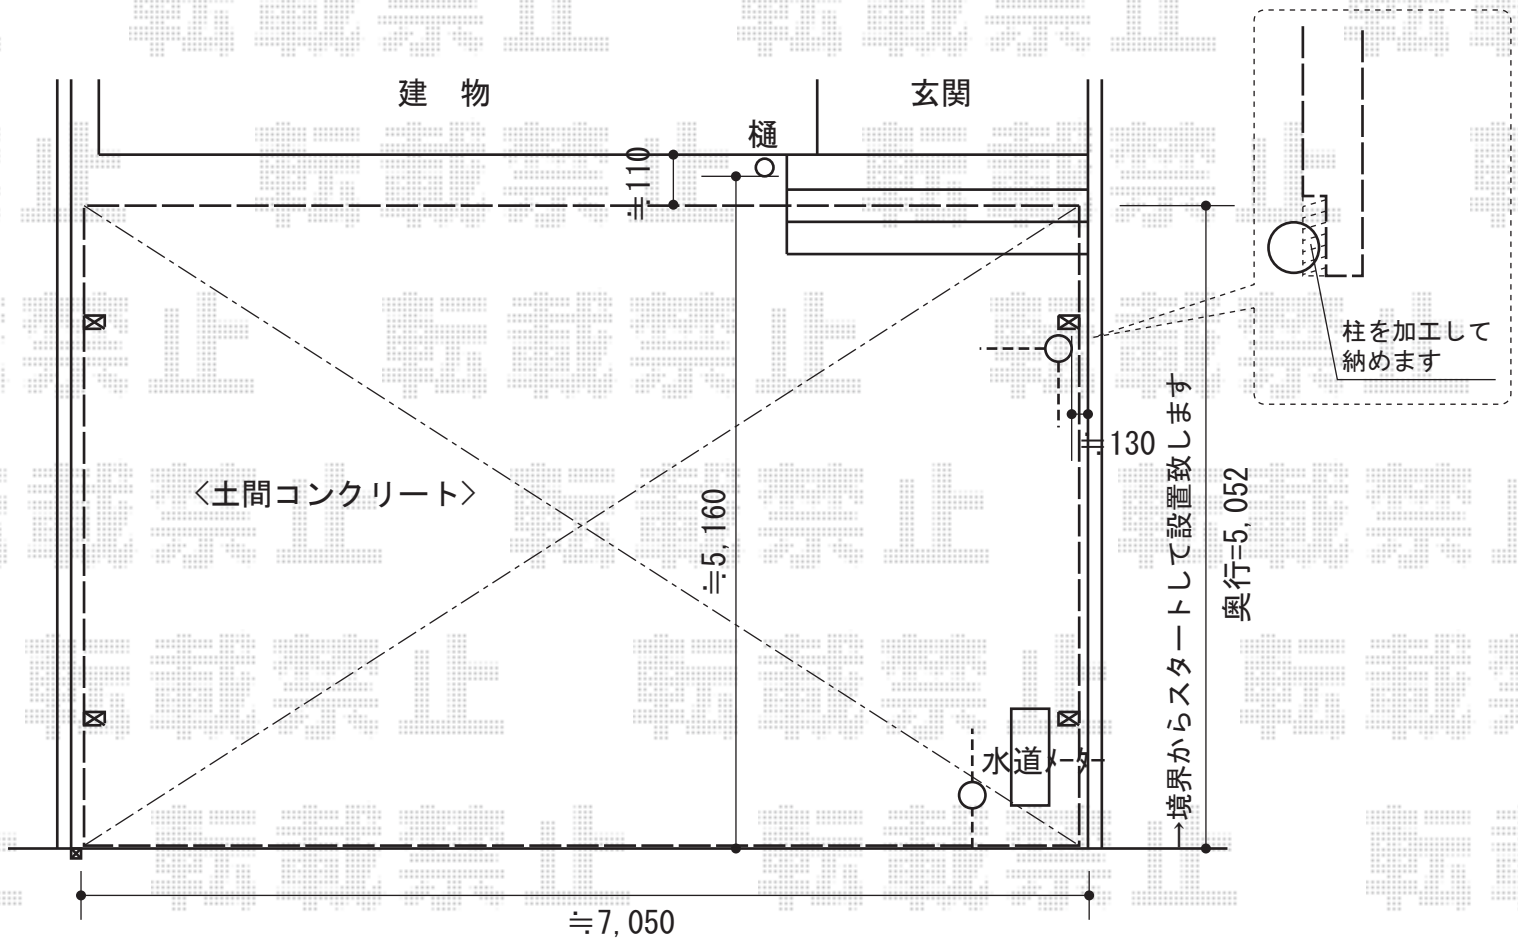

レイナトリプルポート 積雪～20cm対応

YKK AP レイナトリプルポート 積雪～20cm対応
幅=7,200mm
奥行=5,052mm
色：ブラウン
屋根材：ポリカーボネート（スモークブラウン）
柱仕様：ハイルフ柱仕様（有効高 約2,355mm）

現場状況や作図制限により概略図の内容と多少の違いが生じることがございます。
施工時は、現場優先とさせて頂きたく思いますので、お立会い頂き、
最終のご指示のほど、何卒、宜しくお願い致します。