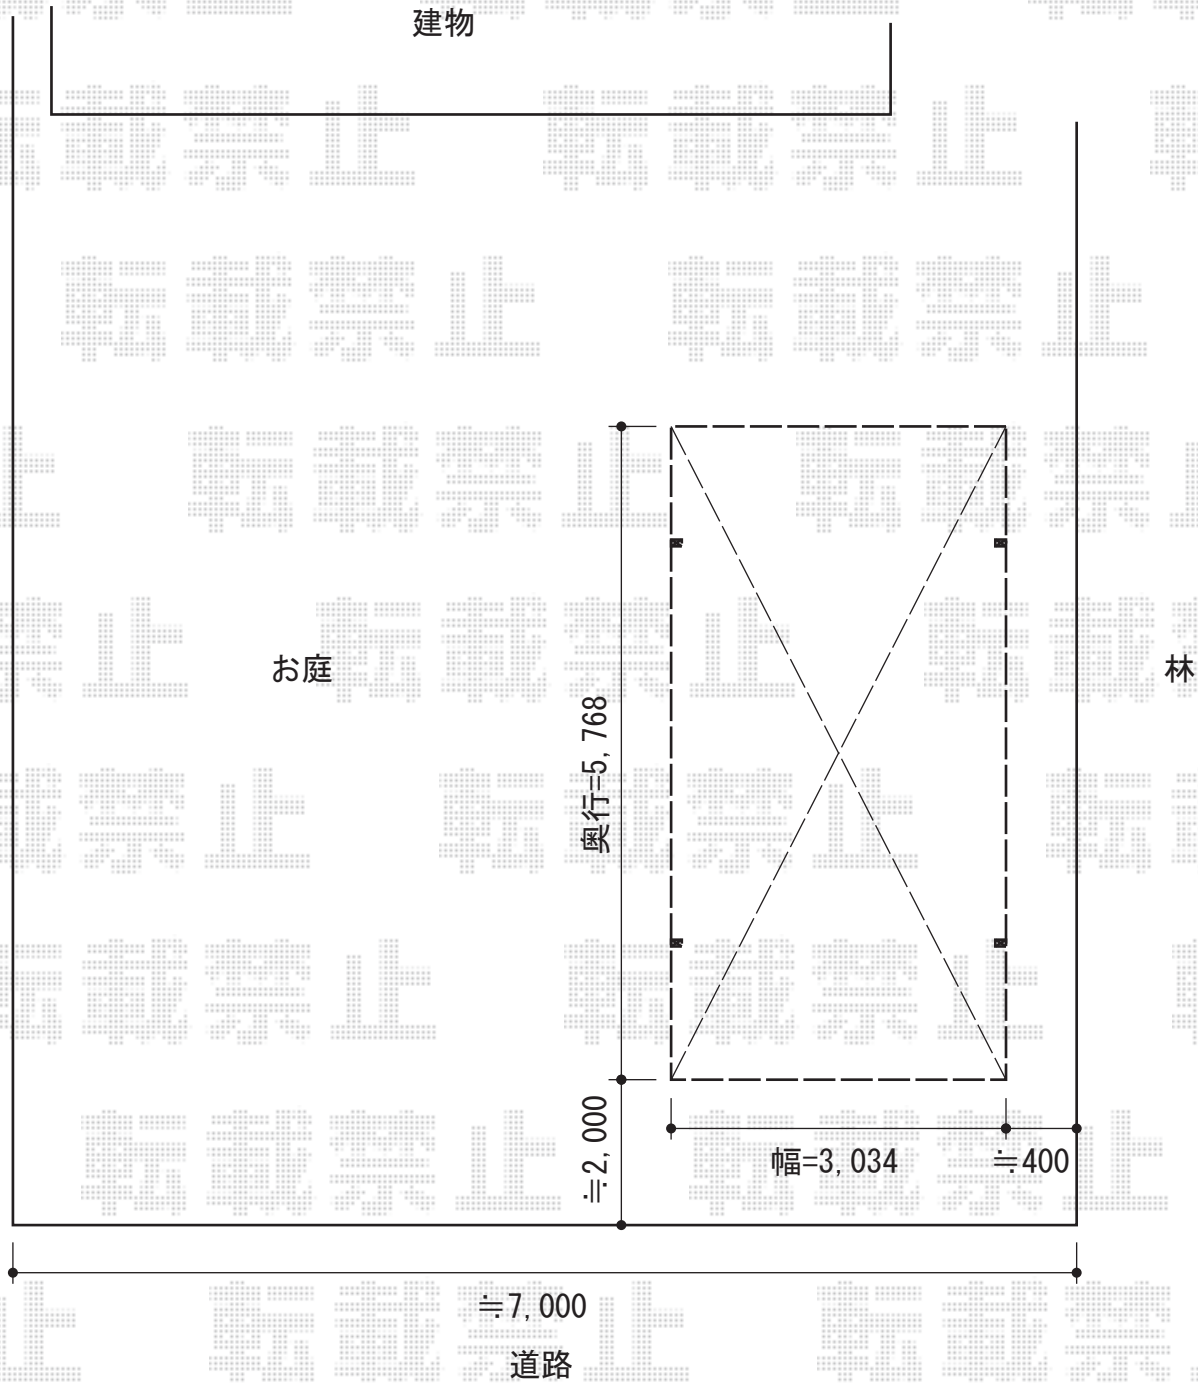

レイナワンポート 積雪～20cm対応

YKK AP レイナワンポート 積雪～20cm対応

幅=3,034mm

奥行=5,768mm

色：プラチナステン

屋根材：ポリカーボネート（トーマイマット/すりガラス調）

柱仕様：標準柱仕様（有効高 約2,000mm）

現場状況や作図制限により概略図の内容と多少の違いが生じることがございます。
施工時は、現場優先とさせて頂きたく思いますので、お立会い頂き、
最終のご指示のほど、何卒、宜しくお願い致します。