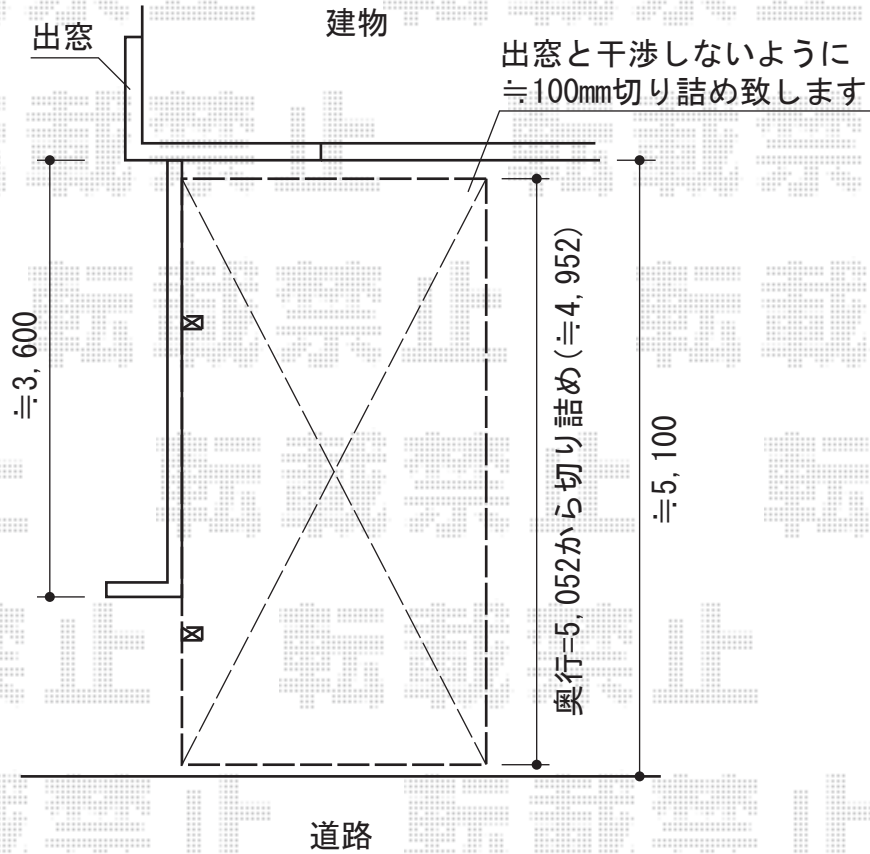

プレシオスポーツ 積雪～20cm対応

Value Select プレシオスポーツ 積雪～20cm対応
幅=2,400mm
奥行=5,052mm
色:チャコールブラック
屋根材:ポリカーボネート(スカイブルー)
柱仕様:標準柱仕様(有効高 約1,800mm)

現場状況や作図制限により概略図の内容と多少の違いが生じることがございます。
施工時は、現場優先とさせて頂きたく思いますので、お立会い頂き、
最終のご指示のほど、何卒、宜しくお願い致します。