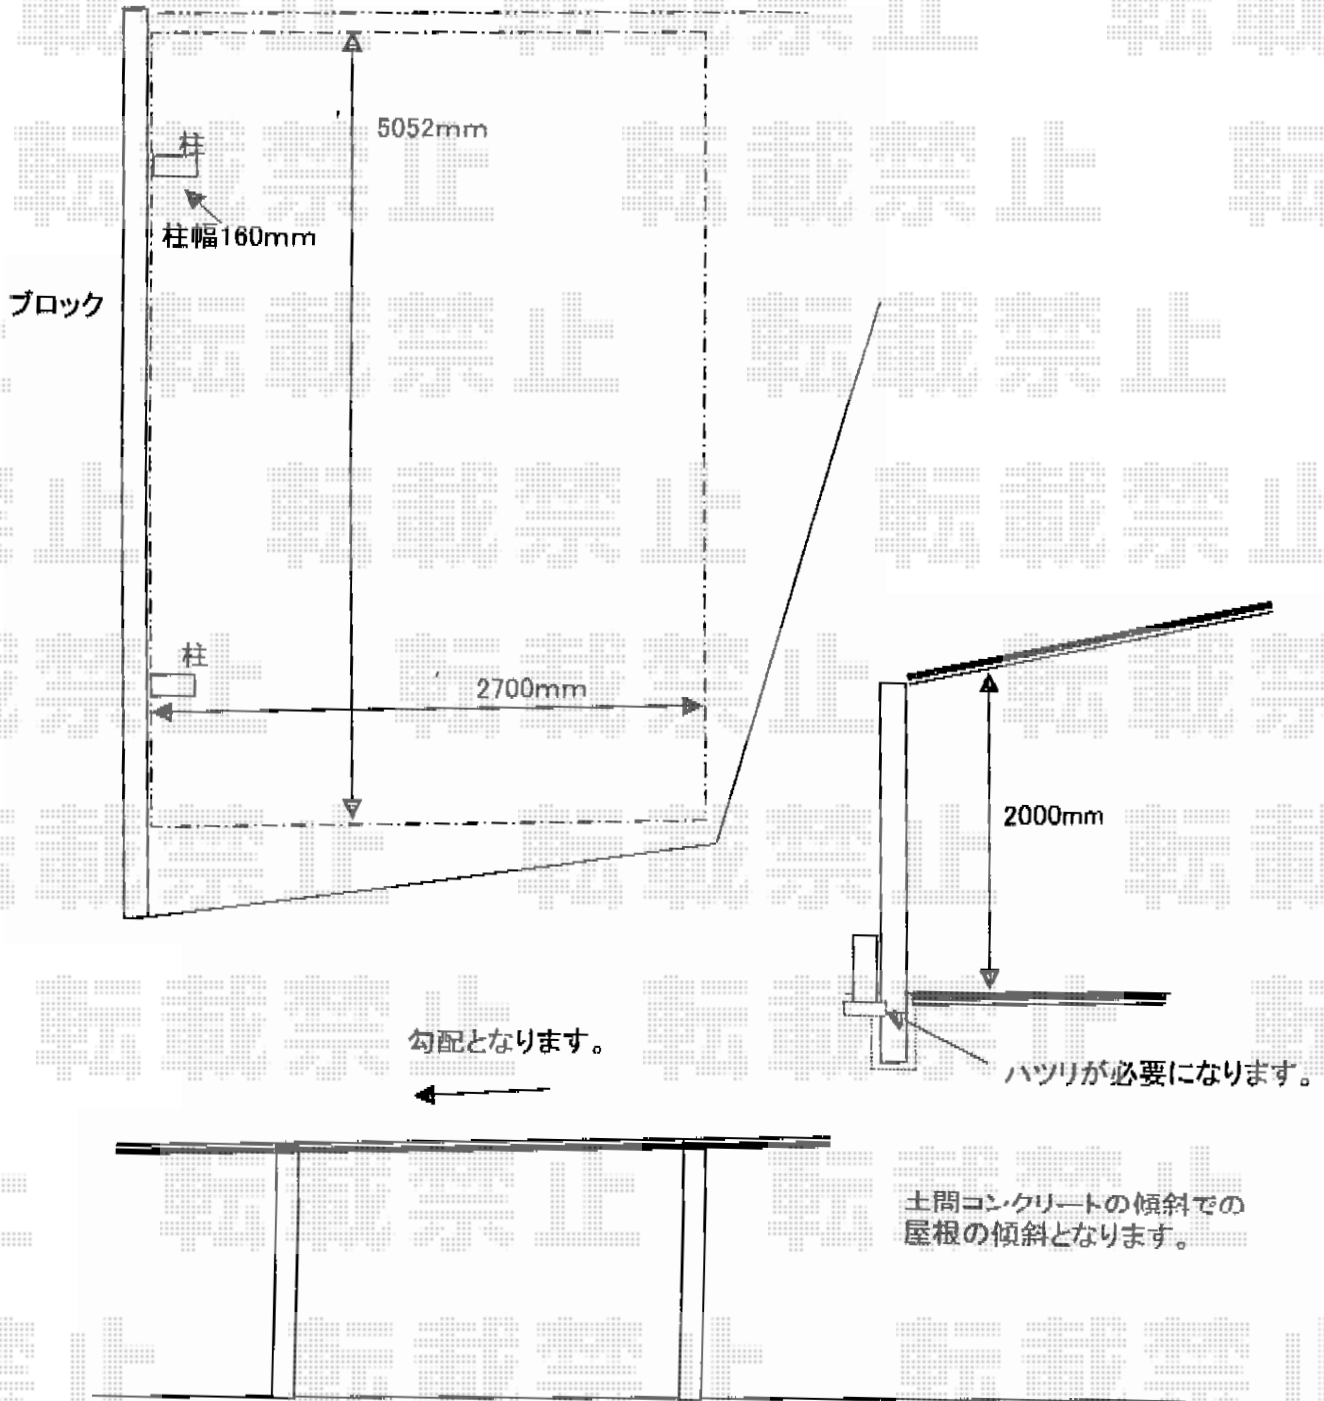

レイナポートZ 積雪～20cm対応

YKK AP レイナポートZ 積雪～20cm対応

幅=2,700mm

奥行=5,052mm

色:プラチナステン

屋根材:熱線遮断ポリカーボネート(アースブルーマット調)

柱仕様:標準柱仕様(有効高 約2,000mm)

現場状況や作図制限により概略図の内容と多少の違いが生じることがございます。
施工時は、現場優先とさせて頂きたく思いますので、お立会い頂き、
最終のご指示のほど、何卒、宜しくお願い致します。