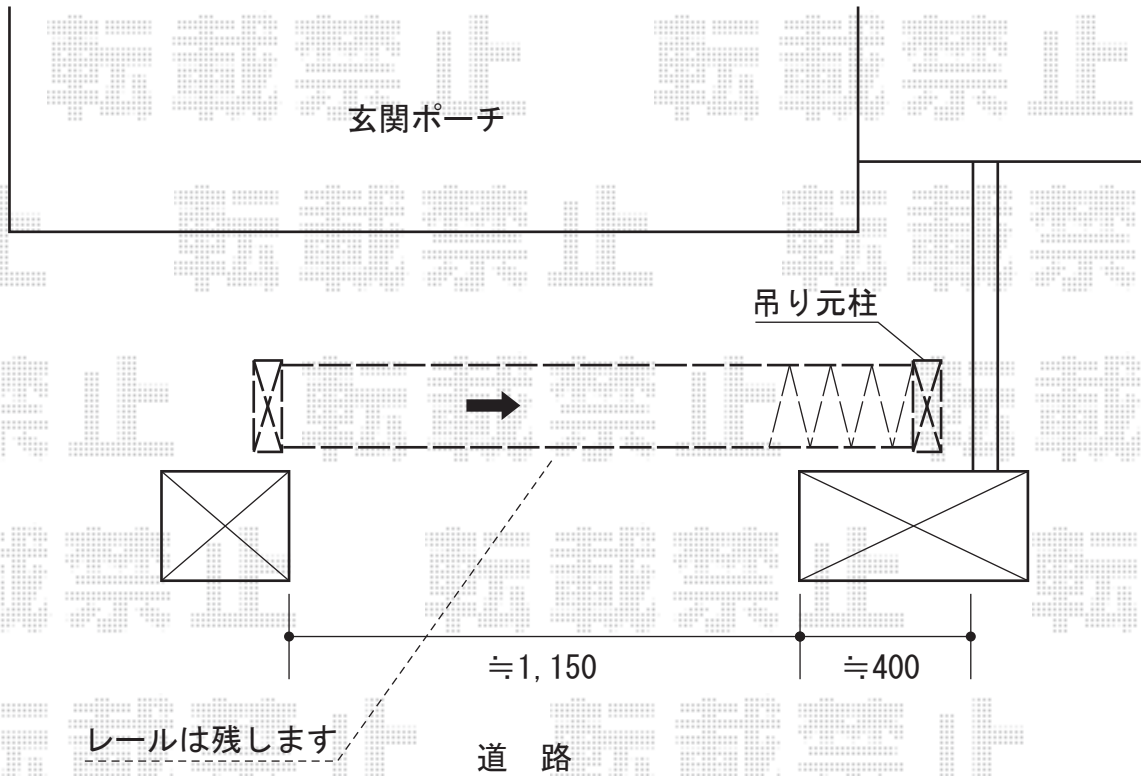

# アルシャインHG ノンキャスト 片開き

トステム アルシャインHG ノンキャスト 片開き  
開口幅=1,567mm  
全幅=1,793mm  
たたみ幅=499mm  
高さ=1,200mm  
色：ブロンズ  
落棒数：1本

現場状況や作図制限により概略図の内容と多少の違いが生じることがございます。  
施工時は、現場優先とさせて頂きたく思いますので、お立会い頂き、  
最終のご指示のほど、何卒、宜しくお願い致します。