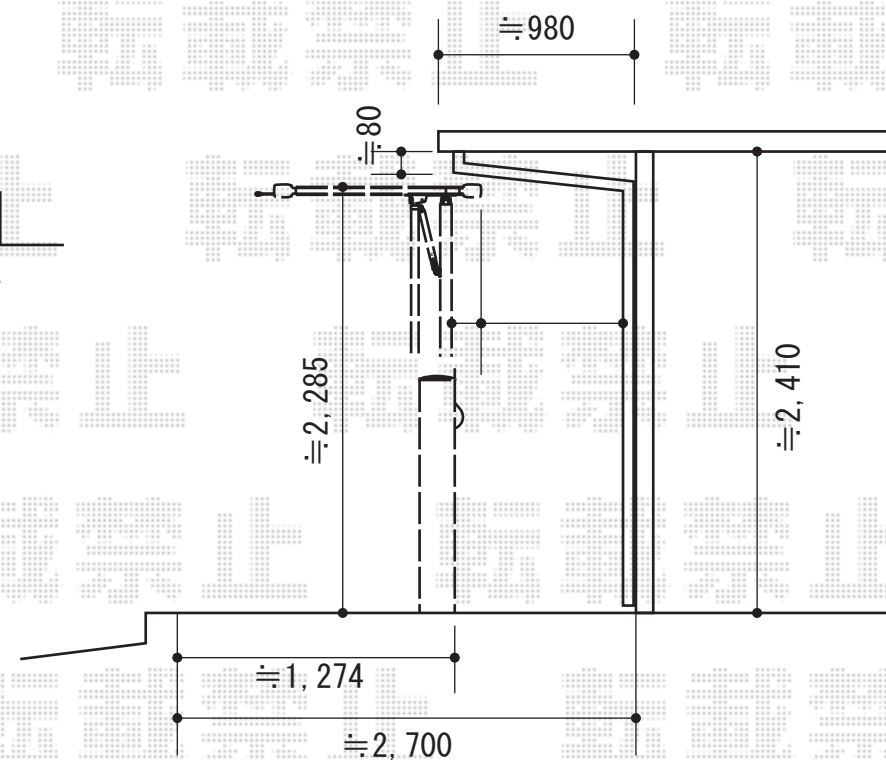

ワイドオーバードアS3型 電動式

TOEX ワイドオーバードアS3型 電動式
本体 (W×H) = (5,950mm×1,200mm)
色 : オータムブラウン
柱仕様 : ハイルフ柱仕様 (有効通過高2,150mm)
駆動 : 2モーター駆動/AC100V結線用柱仕様

TOEX リモコン送信器 ×2

現場状況や作図制限により概略図の内容と多少の違いが生じることがございます。
施工時は、現場優先とさせて頂きたく思いますので、お立会い頂き、
最終のご指示のほど、何卒、宜しくお願い致します。