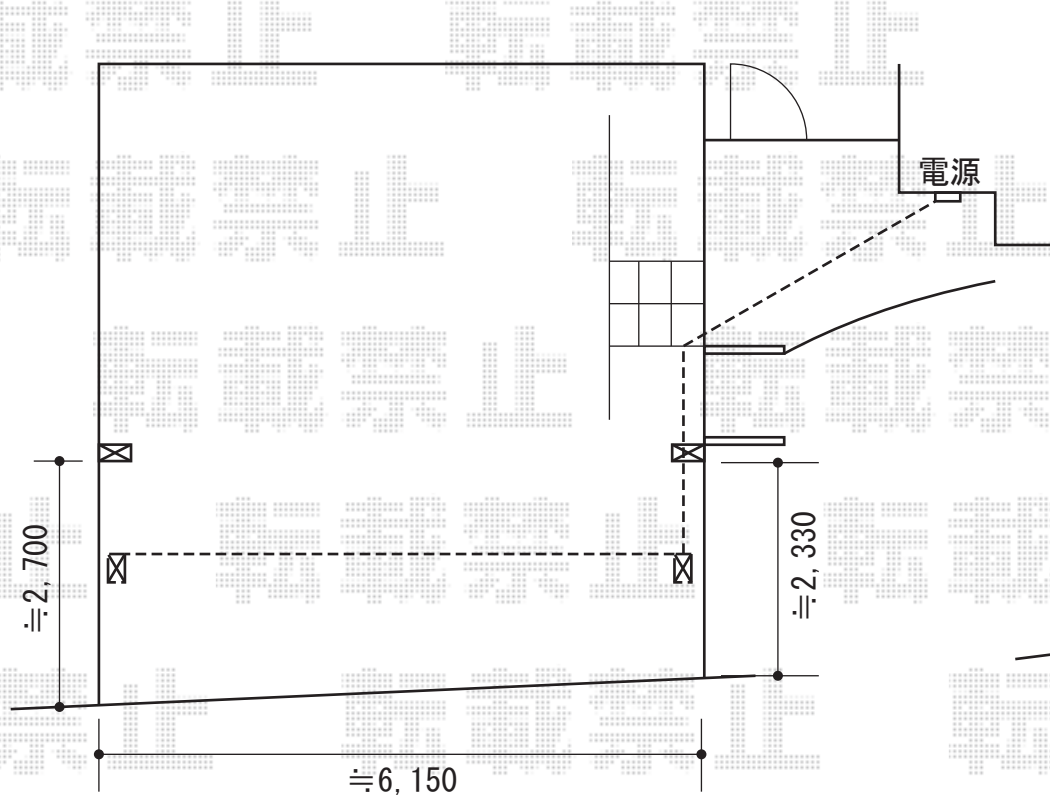

ワイドオーバードアS3型 電動式

TOEX ワイドオーバードアS3型 電動式
本体 (W×H) = (5,950mm×1,200mm)
色 : オータムブラウン
柱仕様 : ハイルフ柱仕様 (有効通過高2,150mm)
駆動 : 2モーター駆動/AC100V結線用柱仕様

TOEX リモコン送信器 ×2

現場状況や作図制限により概略図の内容と多少の違いが生じることがございます。
施工時は、現場優先とさせて頂きたく思いますので、お立会い頂き、
最終のご指示のほど、何卒、宜しくお願い致します。