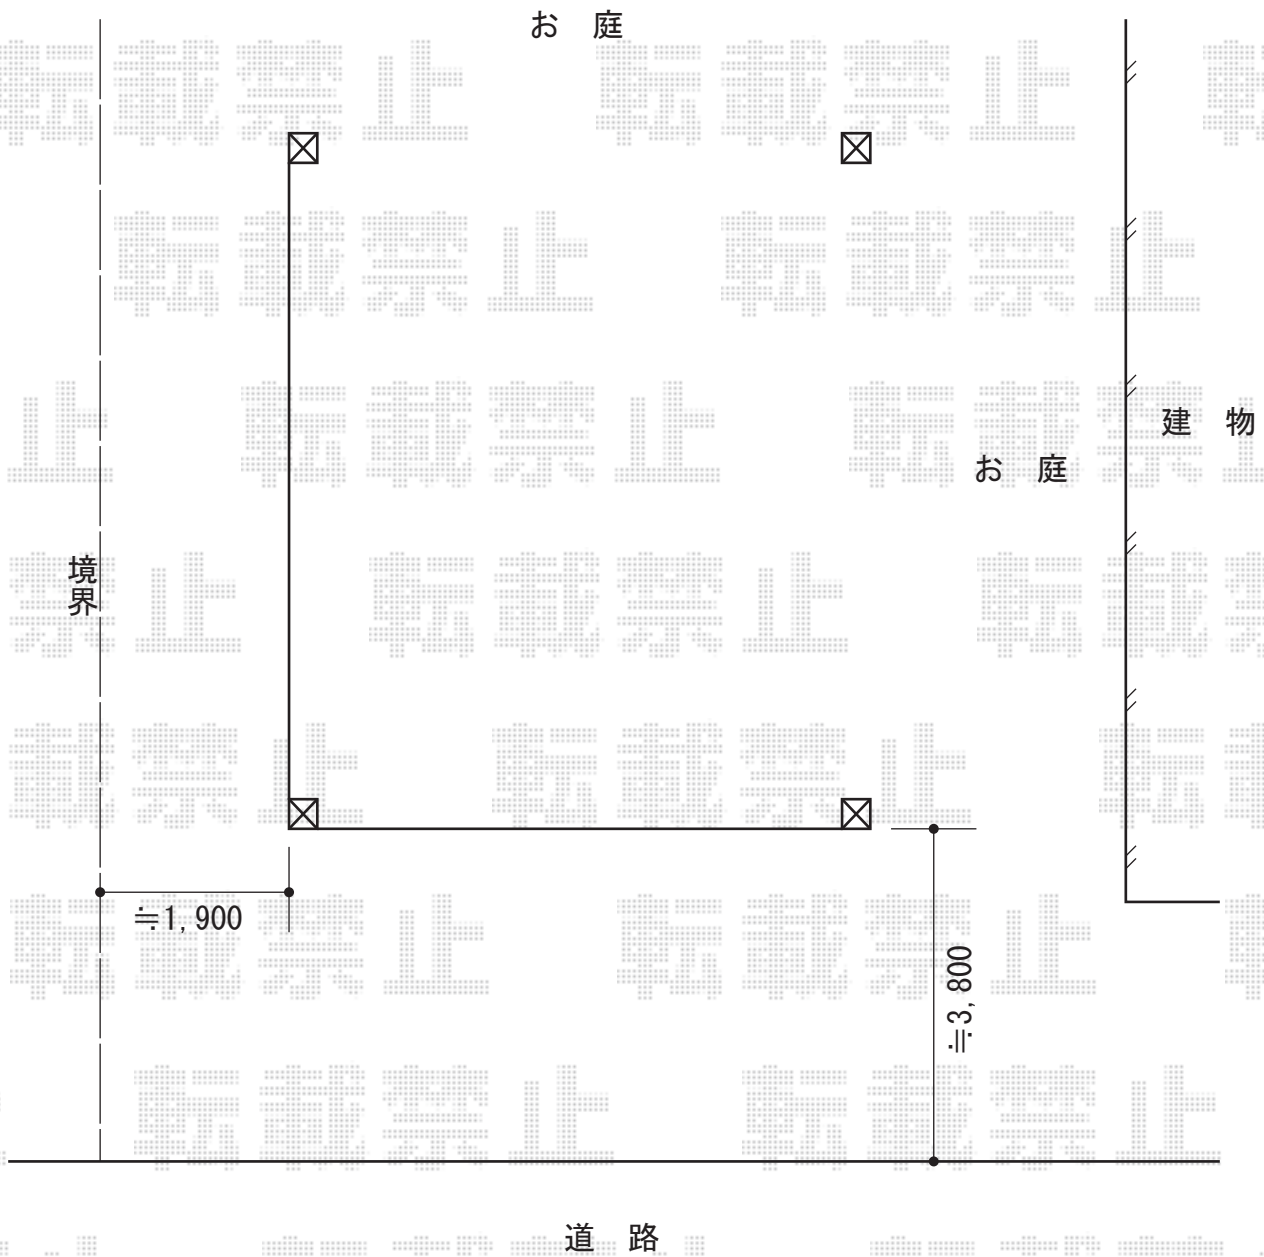

プレシオスポーツ ワイド 積雪～20cm対応

Value Select プレシオスポーツ ワイド積雪～20cm対応

幅=4,801mm

奥行=5,052mm

色：ノーブルステン

屋根材：熱線遮断ポリカーボネート（スカイブルーマット調）

柱仕様：標準柱仕様（有効高 約1,800mm）

現場状況や作図制限により概略図の内容と多少の違いが生じることがございます。
施工時は、現場優先とさせていただきますので、お立会い頂き、
最終のご指示のほど、何卒、宜しくお願い致します。