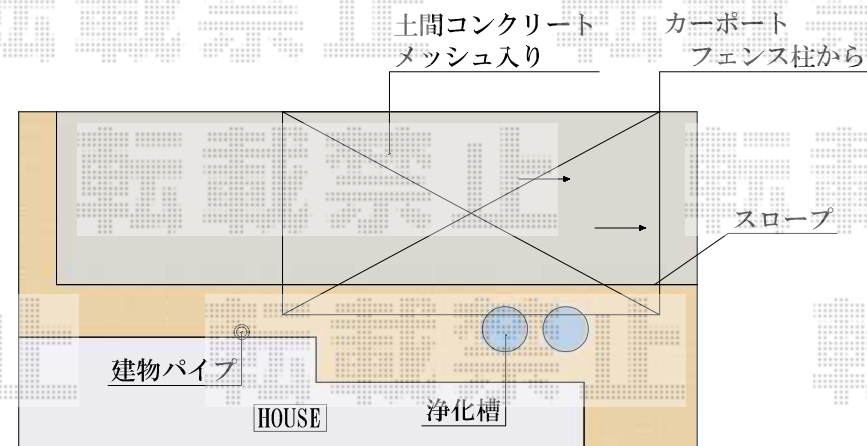

レイナキャップポート 積雪～20cm対応

YKK AP レイナキャップポート 積雪～20cm対応
幅=2,702mm
奥行=5,052mm
色：ホワイト
屋根材：ポリカーボネート（トーマイマツ/すりガラス調）
柱仕様：標準柱仕様（有効高 約2,000mm）

現場状況や作図制限により概略図の内容と多少の違いが生じることがございます。
施工時は、現場優先とさせて頂きたく思いますので、お立会い頂き、
最終のご指示のほど、何卒、宜しくお願い致します。