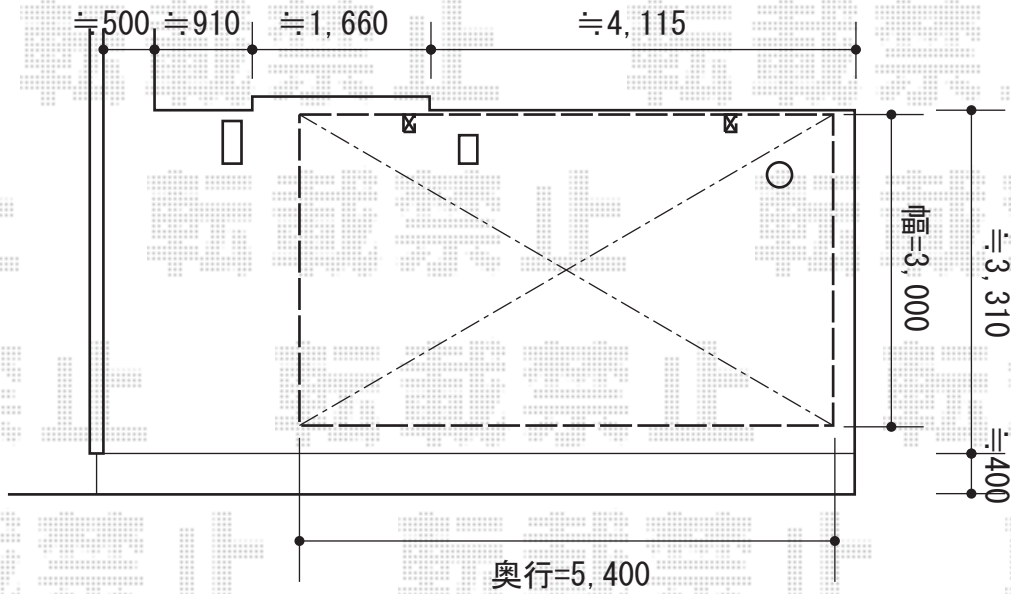

レイナポート 積雪~20cm対応

YKK AP レイナポート 積雪~20cm対応
幅=3,000mm
奥行=5,400mm
色：プラチナステン
屋根材：ポリカーボネート（トーマイマット/すりガラス調）
柱仕様：ハイルーフ柱仕様（有効高 約2,355mm）

現場状況や作図制限により概略図の内容と多少の違いが生じることがございます。
施工時は、現場優先とさせて頂きたく思いますので、お立会い頂き、
最終のご指示のほど、何卒、宜しくお願い致します。