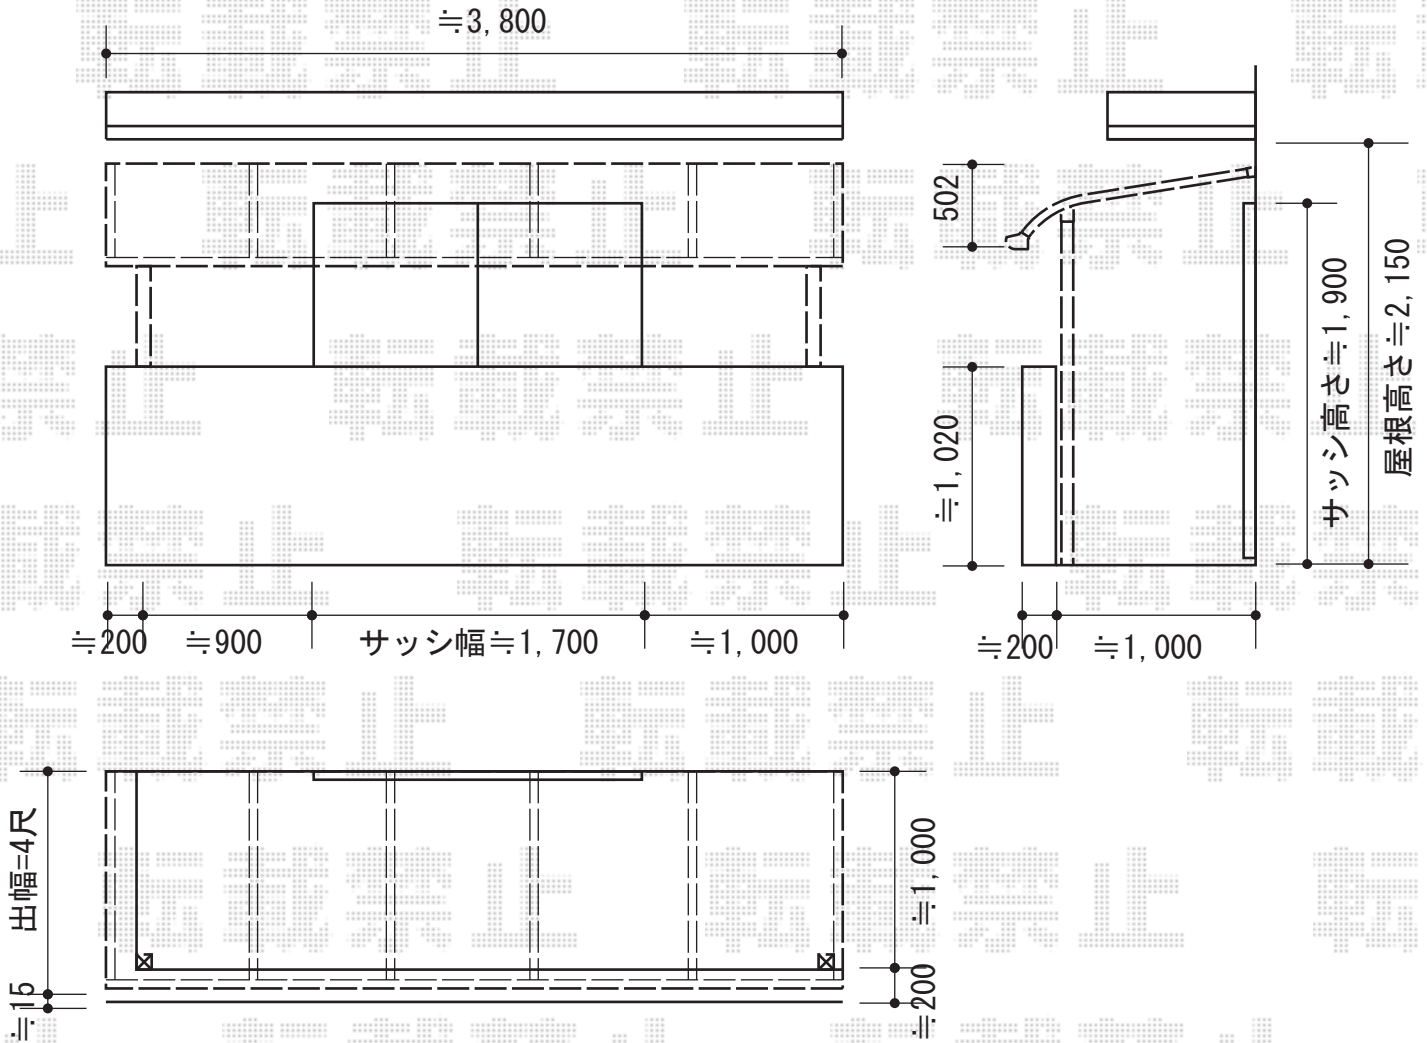

パワーアルファ RB型 屋根タイプ 単体 積雪～30cm対応

トステム パワーアルファ RB型 屋根タイプ 単体 積雪～30cm対応
 間口=関東間2.0間 (柱芯々3,650mm 屋根幅3,840mm)
 出幅=4尺 (1,185mm)
 色：ブラック
 屋根材：ポリカーボネート (クリアマット/すりガラス調)
 柱仕様：柱位置固定タイプ (柱2本)
 施工方法：上止め仕様
 柱固定部品仕様：中間用2本入り