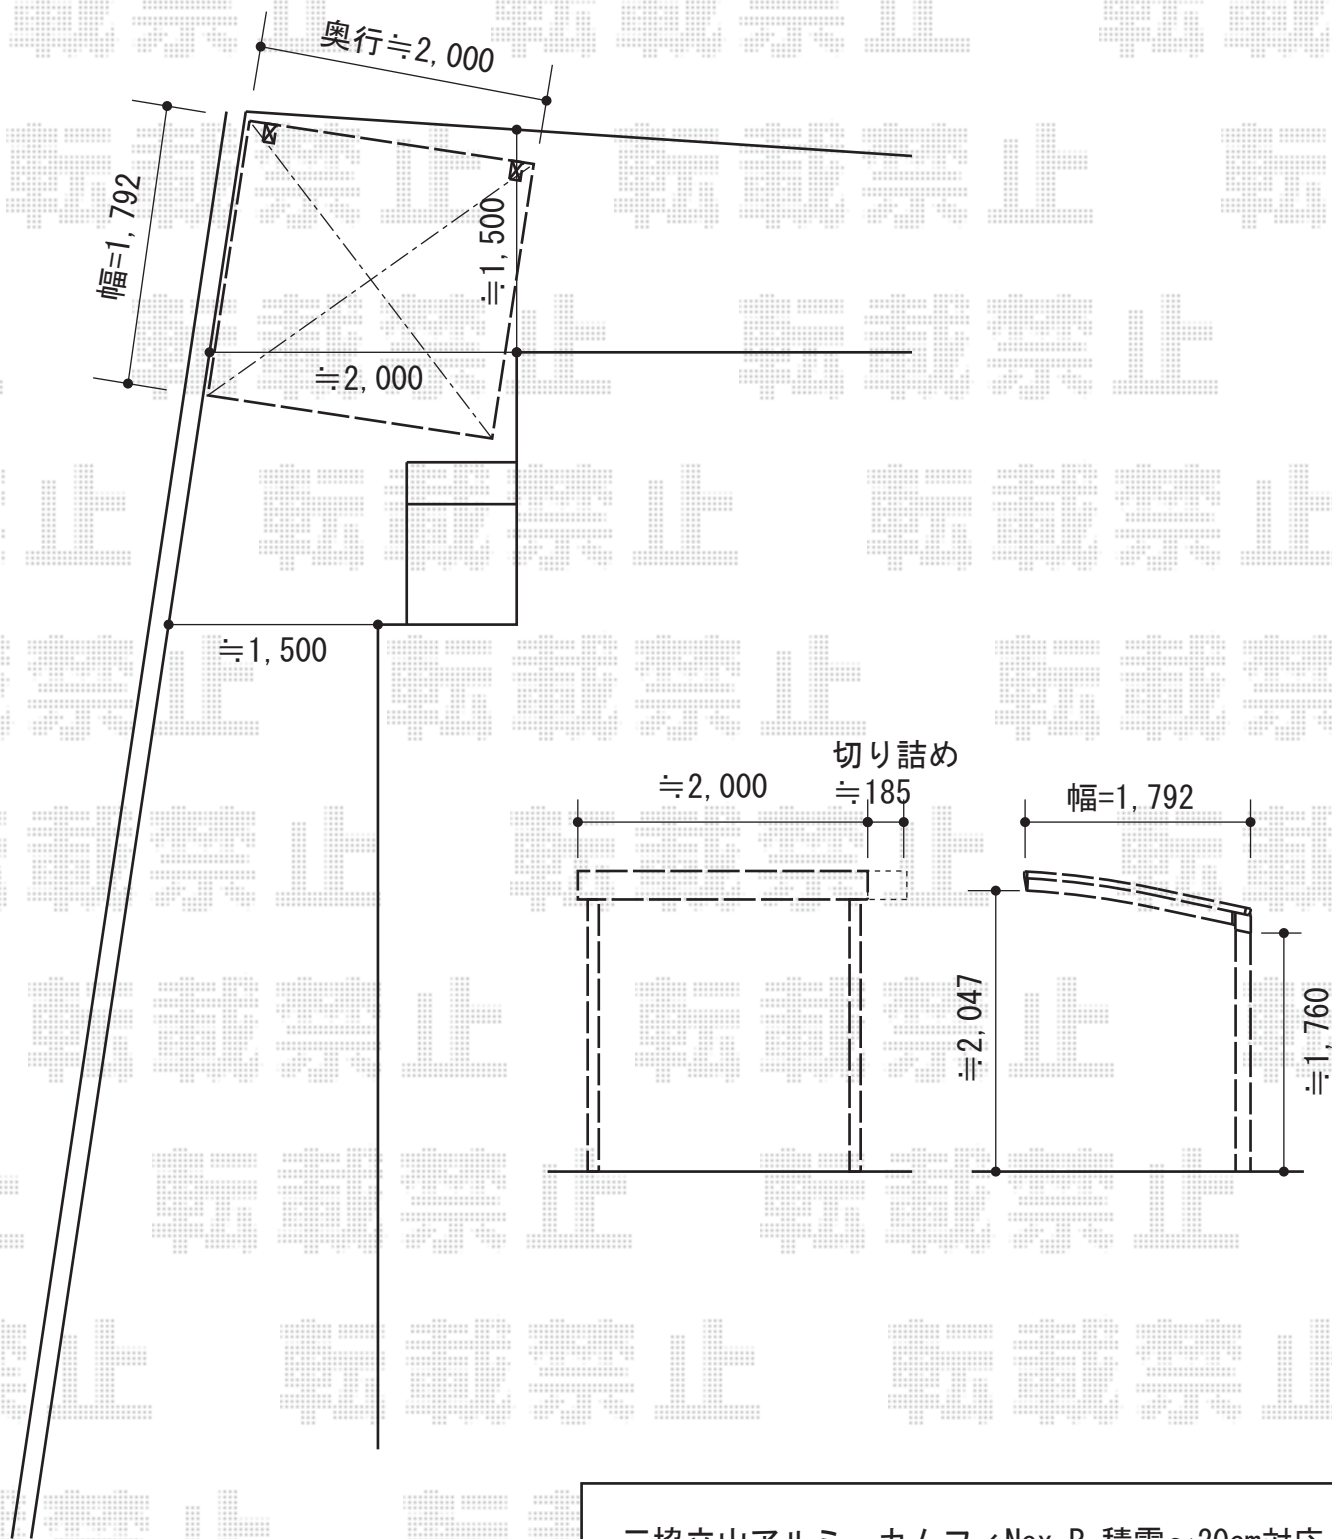

カムフィNex R 積雪～20cm対応

三協立山アルミ カムフィNex R 積雪～20cm対応
幅=1,792mm
奥行=2,185mm
色：サンシルバー
屋根材：ポリカーボネート（ブルースモーク）
柱仕様：H19（有効高 約1,860mm）

現場状況や作図制限により概略図の内容と多少の違いが生じることがございます。
施工時は、現場優先とさせていただきますので、お立会い頂き、
最終のご指示のほど、何卒、宜しくお願い致します。