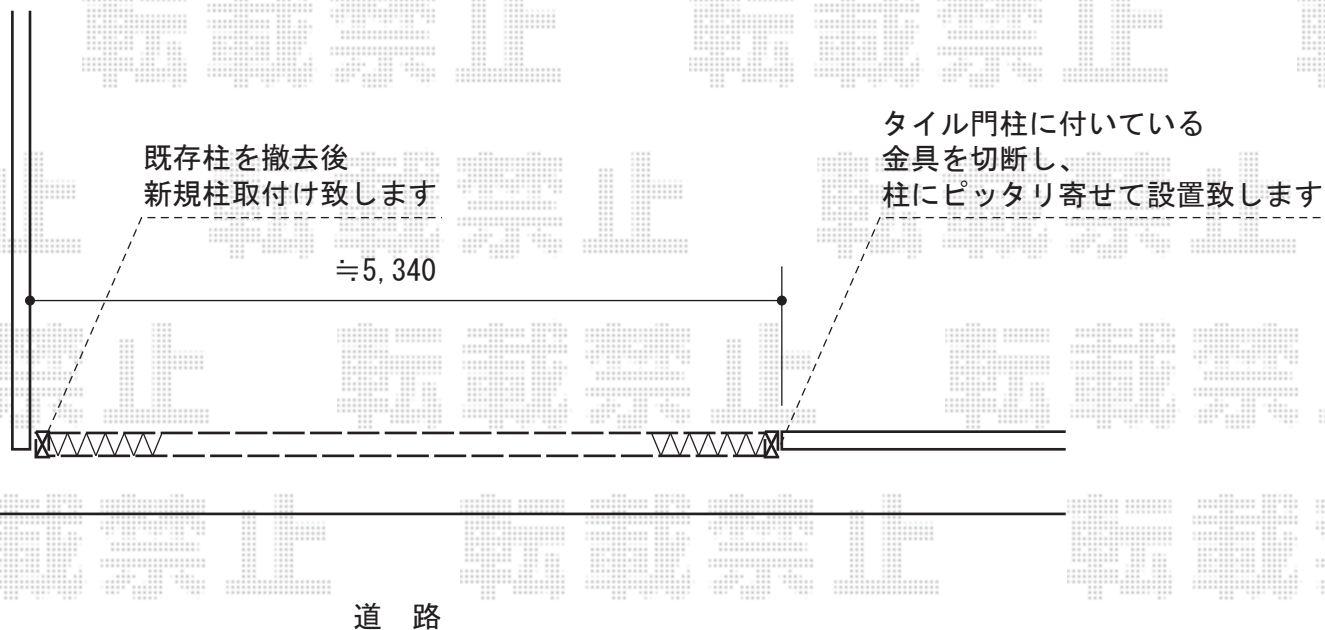

トリップゲート PA型 ノンレール 両開き 54W

Value Select トリップゲート PA型 ノンレール 両開き 54W
開口幅=5,247mm
全幅=5,347mm
たたみ幅=299×2mm
高さ=1,182mm
色：ステンカラー
キャスター数：4
落棒数：2

現場状況や作図制限により概略図の内容と多少の違いが生じることがございます。
施工時は、現場優先とさせて頂きたく思いますので、お立会い頂き、
最終のご指示のほど、何卒、宜しくお願い致します。