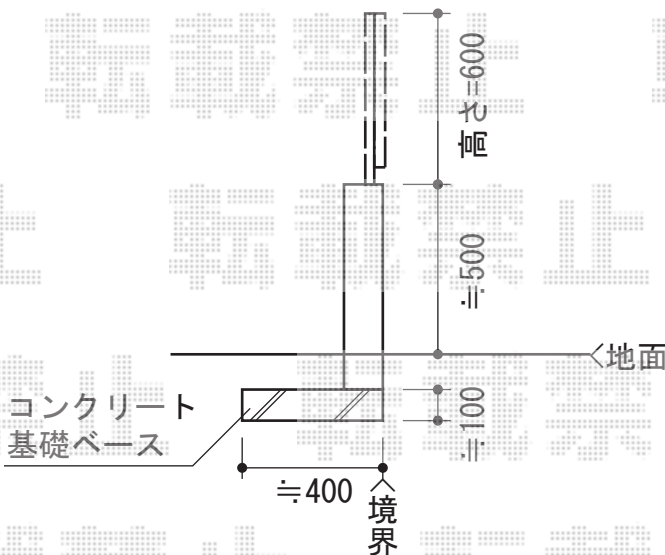

プリレオR3型フェンス フリーポールタイプ

既設フェンス、
コンクリート基礎解体・処分、
新設CB3段+新設フェンス

TOEX プリレオR3型フェンス フリーポールタイプ
 本体1枚 (W×H) = (1,975mm×600mm) (¥18,700) ×9枚
 柱仕様 : T-6 (¥2,300) ×10本
 部品セットA : (¥550) ×10セット
 端部キャップA : (¥550) ×1セット
 色 : マイルドブラック

現場状況や作図制限により概略図の内容と多少の違いが生じることがございます。
 施工時は、現場優先とさせて頂きたく思いますので、お立会い頂き、
 最終のご指示のほど、何卒、宜しくお願い致します。

EX-SHOP
[HTTP://WWW.EX-SHOP.NET](http://www.ex-shop.net)

担当 : 吉岡