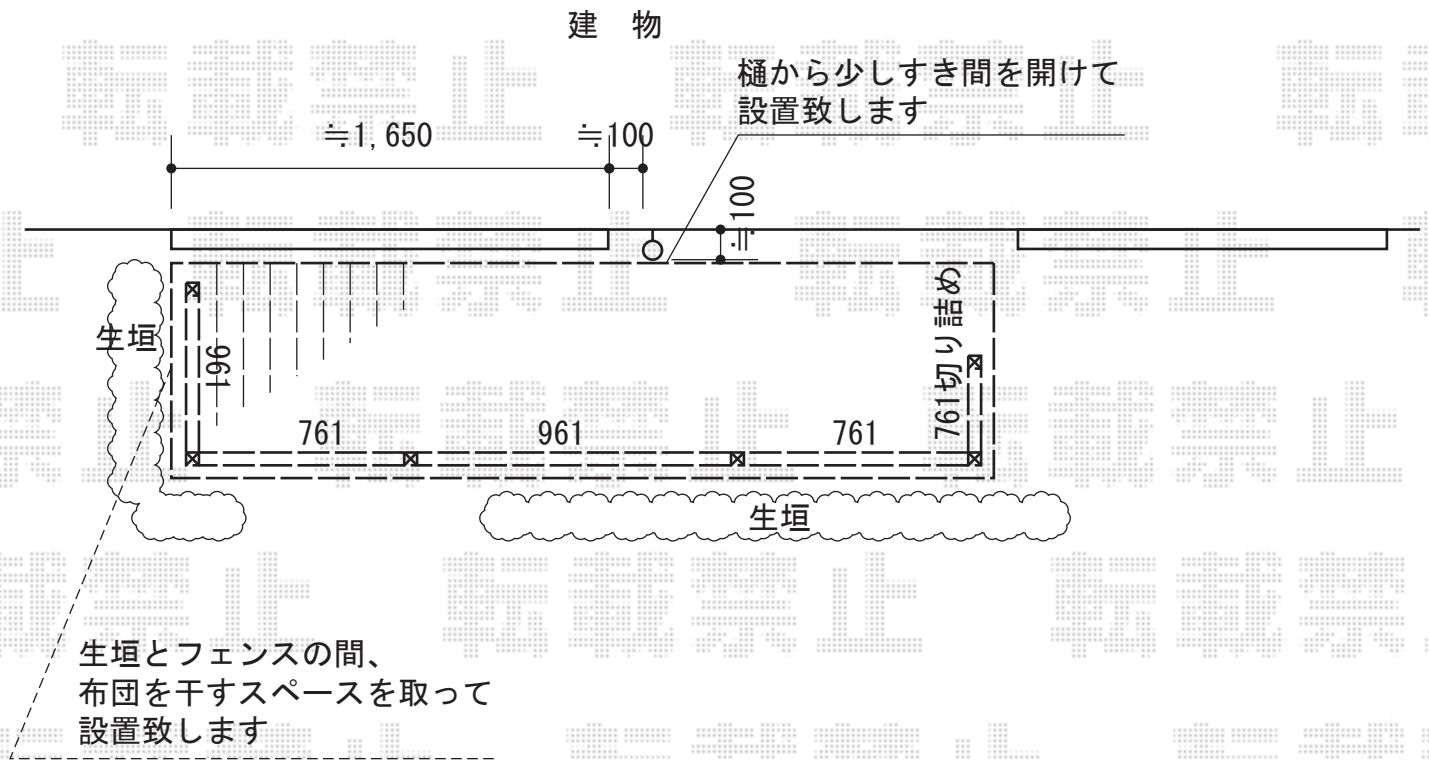

リウッドデッキ 200 単体

YKK AP リウッドデッキ 200 単体

間口=1.5間 (2,657mm)

出幅=4尺 (1,225mm)

色：本体/ナチュラルブラウン 束柱/プラチナステン

床板：縦貼り

束柱：Tタイプ (400~500mm)

追加部材：正面幕板×1、正面幕板取付部品×1セット、コーナーキャップ

YKK AP シンプルモダンデッキフェンス2型

笠木：1スパン (¥4,400) ×2、3スパン×1

笠木部品：端部キャップ (¥800) ×2

2型パネル：08用T80×3、10用T80×2

中柱：T80×2

端柱：T80×1

90°専用角柱：T80×2

柱連結ブラケット：中柱 (端柱) 用×4、90°専用角柱用×2

デッキ補強材：×2

色：プラチナステン

現場状況や作図制限により概略図の内容と多少の違いが生じることがございます。
施工時は、現場優先とさせて頂きたく思いますので、お立会い頂き、
最終のご指示のほど、何卒、宜しくお願い致します。

EX-SHOP
HTTP://WWW.EX-SHOP.NET

担当：小林