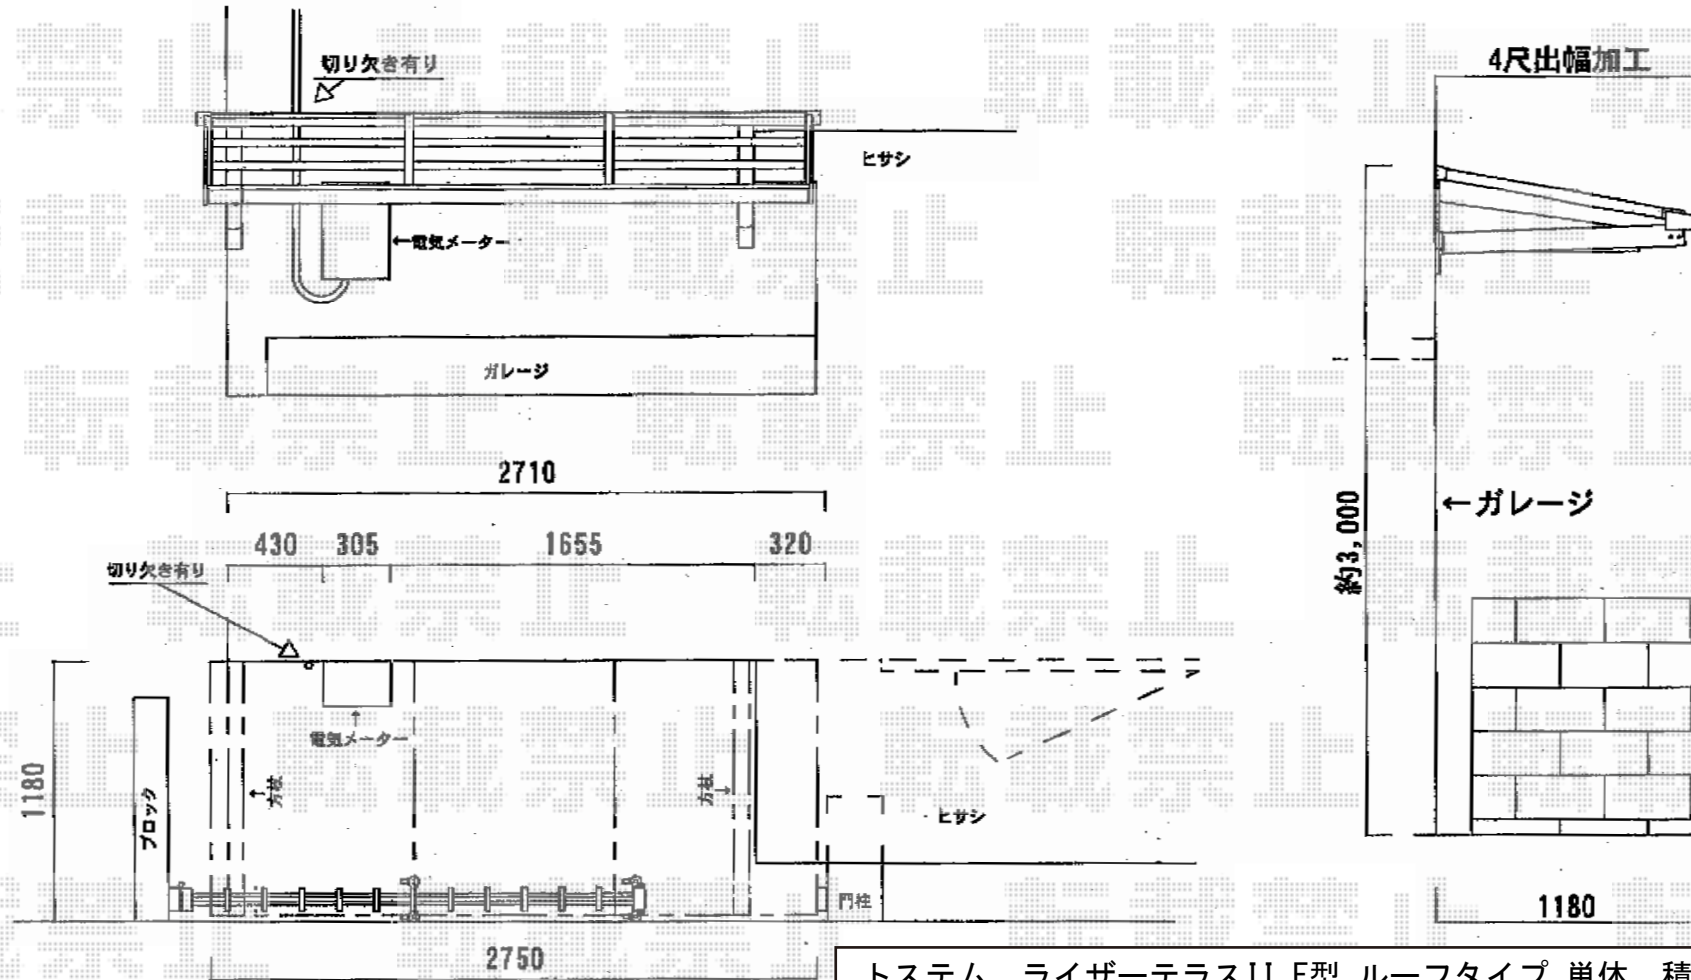

ライザーテラスII F型 ルーフタイプ 単体 積雪~20cm対応

トステム ライザーテラスII F型 ルーフタイプ 単体 積雪~20cm対応  
 間口=関東間1.5間 (柱芯々2,755mm 屋根幅3,020mm)  
 出幅=4尺 (1,185mm)  
 色: シャイングレー  
 屋根材: ポリカーボネート (クリアマット/すりガラス調)  
 柱仕様: 柱無しタイプ  
 施工方法: 上止め仕様