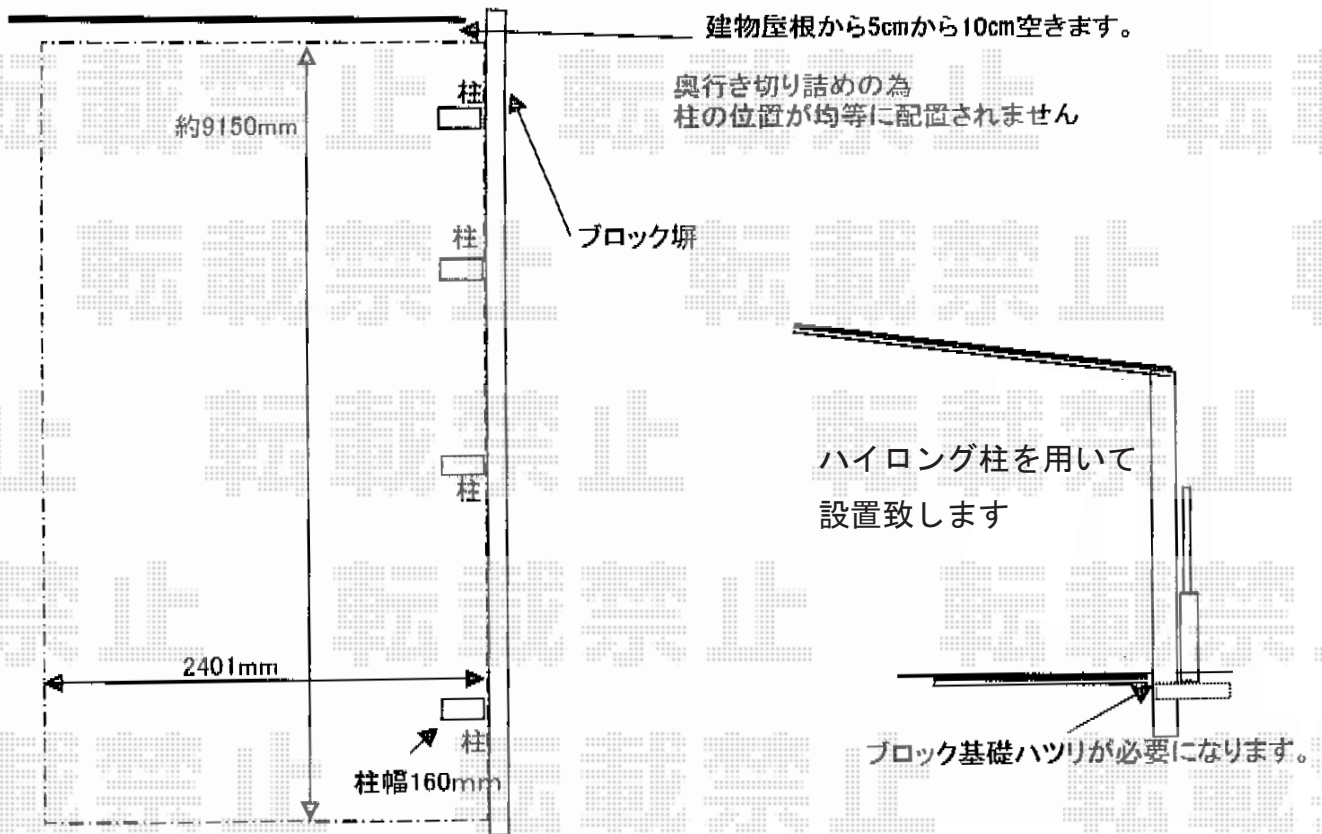

レイナポート 縦連棟 積雪～20cm対応

YKK AP レйнаポート 縦連棟 積雪～20cm対応
幅=2,400mm
奥行=10,064mm
色：プラチナステン
屋根材：ポリカーボネート（アースブルー）
柱仕様：ハイロング柱仕様（有効高 約2,800mm）

現場状況や作図制限により概略図の内容と多少の違いが生じることがございます。
施工時は、現場優先とさせて頂きたく思いますので、お立会い頂き、
最終のご指示のほど、何卒、宜しくお願い致します。