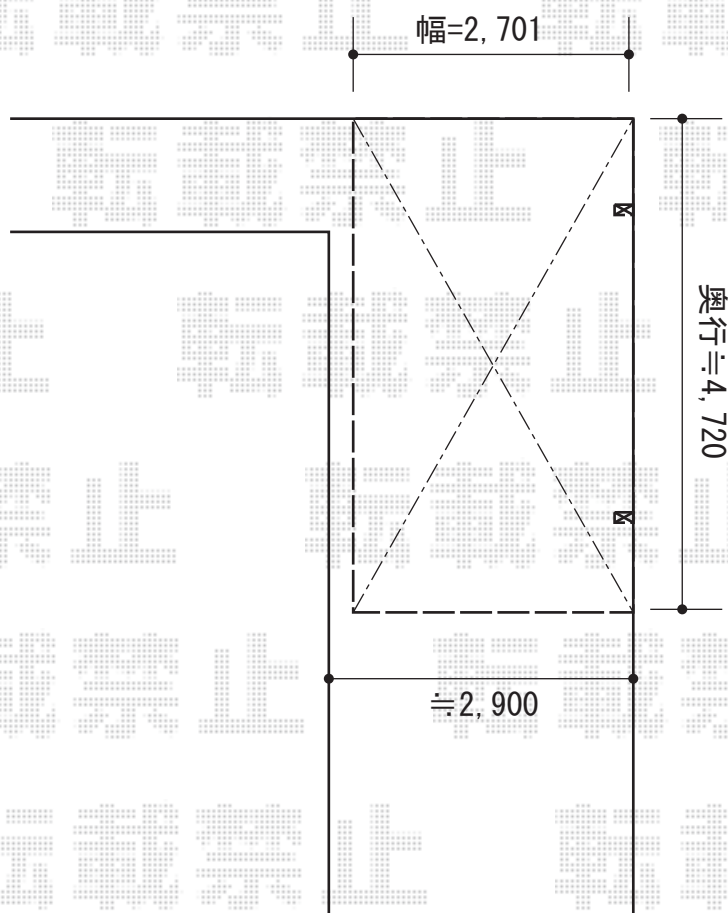

カーブポートシグマIII 積雪～30cm対応

既設カーポート下に
設置致します

施工に際して、設置高さの
ご確認を頂けますよう、
お願い致します。

トステム カーブポートシグマIII 積雪～30cm対応
幅=2,701mm
奥行=4,980mm
色：ブロンズ
屋根材：ポリカーボネート（ブルースモーク）
柱仕様：ロング柱23仕様（有効高 約2,300mm）

現場状況や作図制限により概略図の内容と多少の違いが生じることがございます。
施工時は、現場優先とさせて頂きたく思いますので、お立会い頂き、
最終のご指示のほど、何卒、宜しくお願い致します。