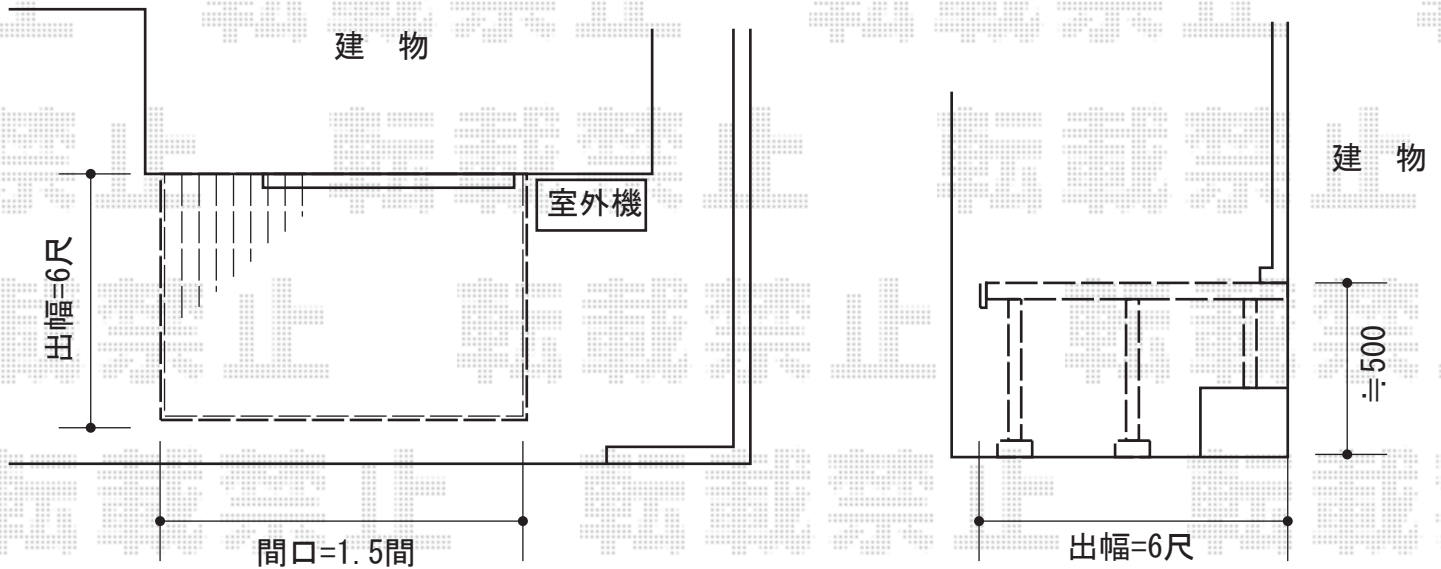

リコステージII 単体

トステム リコステージII 単体
間口=1.5間 (2,720mm)
出幅=6尺 (1,813mm)
色：ソフトブラウン
床板：縦貼り
幕板：幕板B (薄)
束柱：束柱A (550mm)

現場状況や作図制限により概略図の内容と多少の違いが生じることがございます。
施工時は、現場優先とさせて頂きたく思いますので、お立会い頂き、
最終のご指示のほど、何卒、宜しくお願い致します。

EX-SHOP
[HTTP://WWW.EX-SHOP.NET](http://www.ex-shop.net)