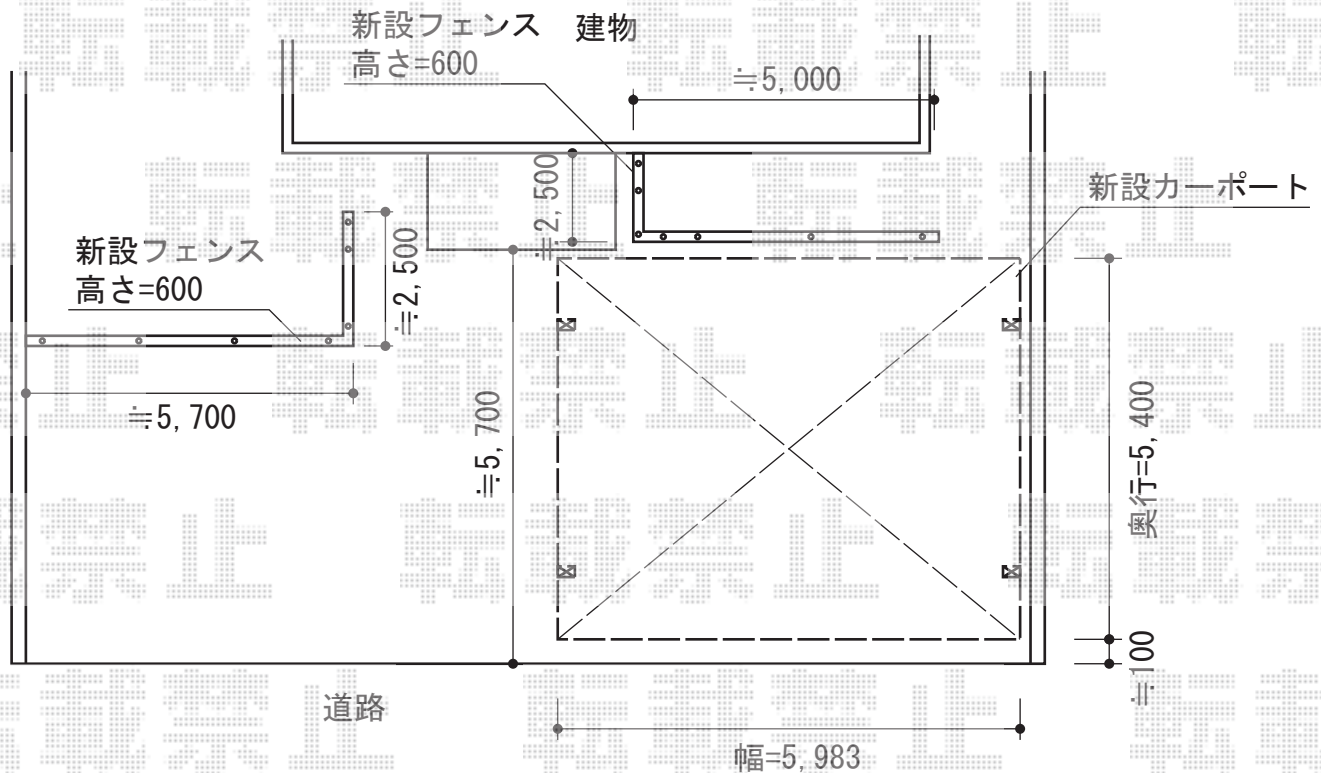

カーポート+フェンス

YKK AP レイナツインポート 積雪~20cm対応

幅=5,983mm

奥行=5,400mm

色：プラチナステン

屋根材：熱線遮断ポリカーボネート（アースブルーマット調）

柱仕様：ハイルーフ柱仕様（有効高 約2,355mm）

YKK AP エクスラインフェンス12型 自由柱タイプ

本体1枚 (W×H) = (1,975mm×600mm) (¥14,500) × 8枚

自由柱：T60(¥3,000) × 14本

端部カバー：T60 (¥3,500) × 4セット

エンドキャップ：(¥600) × 2セット

色：プラチナステン

現場状況や作図制限により概略図の内容と多少の違いが生じることがございます。
施工時は、現場優先とさせていただきますので、お立会い頂き、
最終のご指示のほど、何卒、宜しくお願い致します。