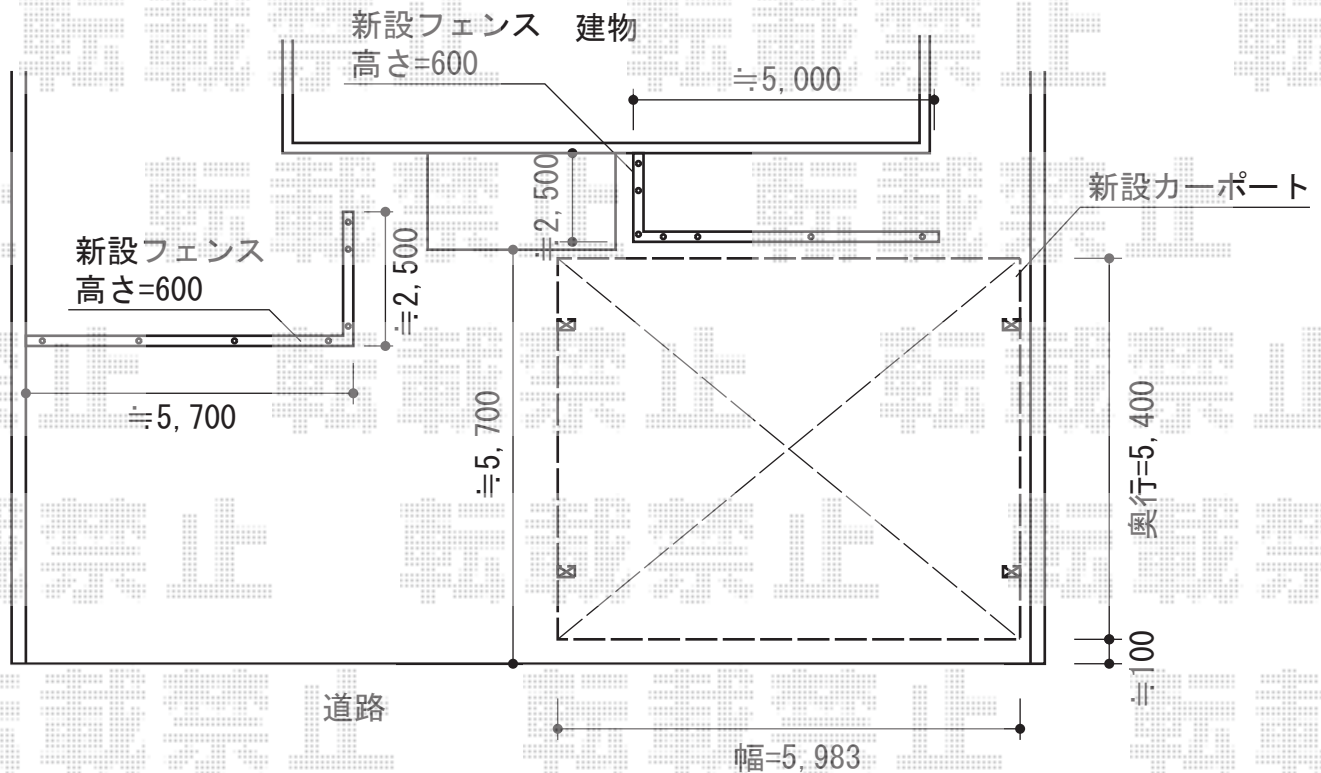

カーポート+フェンス

YKK AP レイナツインポート 積雪~20cm対応

幅=5,983mm

奥行=5,400mm

色：プラチナステン

屋根材：熱線遮断ポリカーボネート（アースブルーマット調）

柱仕様：ハイルーフ柱仕様（有効高 約2,355mm）

YKK AP エクスラインフェンス12型 自由柱タイプ

本体1枚（W×H）=（1,975mm×600mm）（¥14,500）×8枚

自由柱：T60（¥3,000）×14本

端部カバー：T60（¥3,500）×4セット

エンドキャップ：（¥600）×2セット

色：プラチナステン

現場状況や作図制限により概略図の内容と多少の違いが生じることがございます。
施工時は、現場優先とさせていただきますので、お立会い頂き、
最終のご指示のほど、何卒、宜しくお願い致します。

EX-SHOP
HTTP://WWW.EX-SHOP.NET