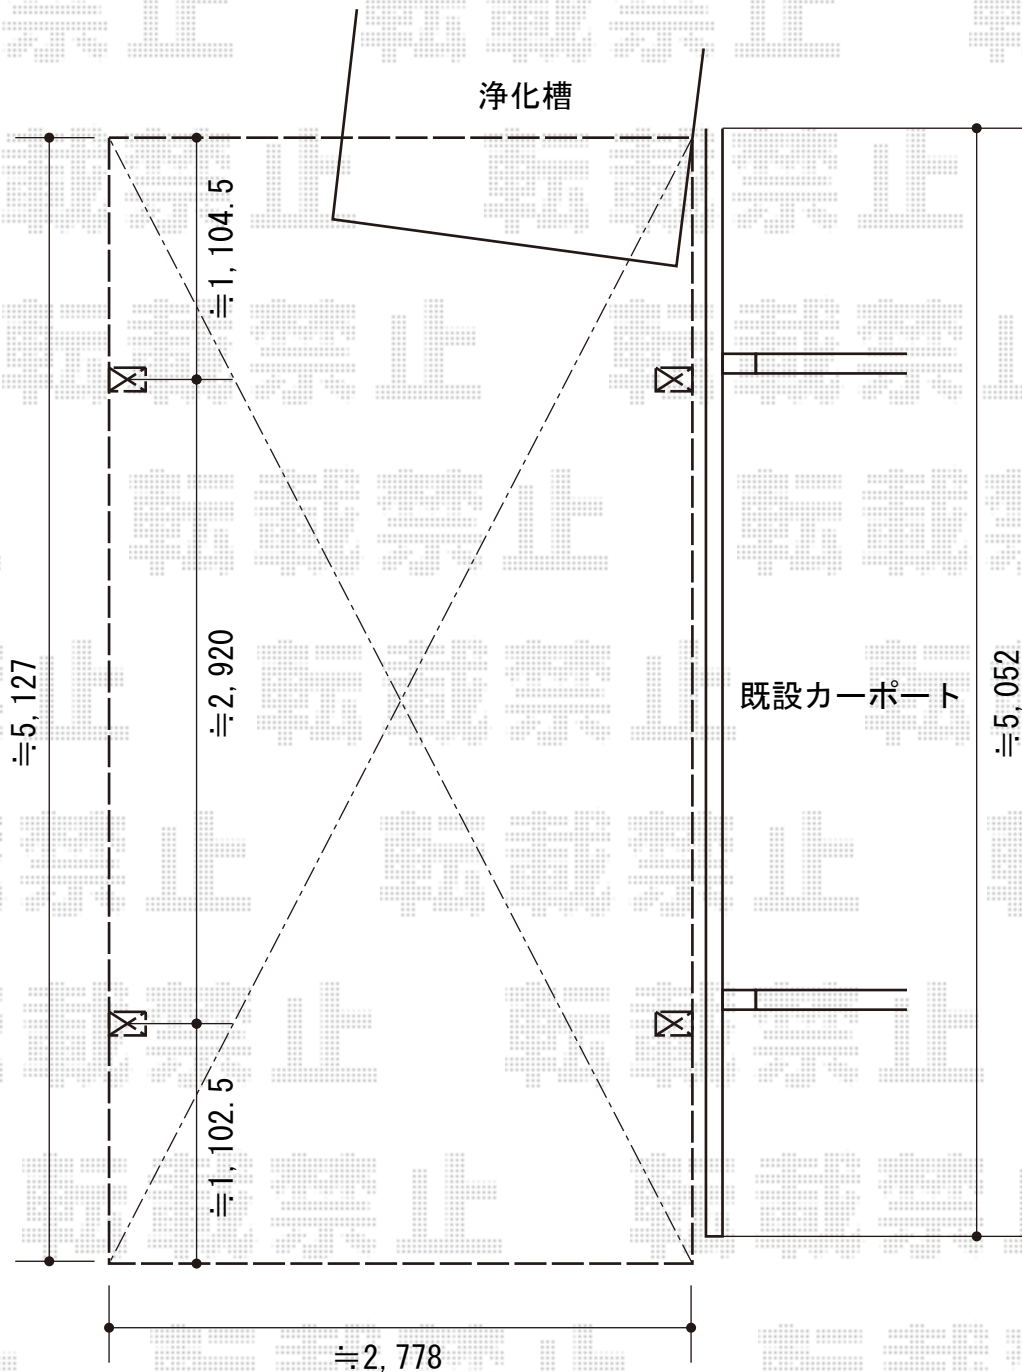

レイナワンポート 積雪対応～20cm

YKK AP レイナワンポート 積雪対応～20cm  
幅=2,738mm  
奥行=5,052mm  
色：カームブラック  
屋根材：ポリカーボネート（アースブルー）  
柱仕様：標準柱仕様（有効高 約2,000mm）

現場状況や作図制限により概略図の内容と多少の違いが生じることがございます。  
施工時は、現場優先とさせて頂きたく思いますので、お立会い頂き、  
最終のご指示のほど、何卒、宜しくお願い致します。