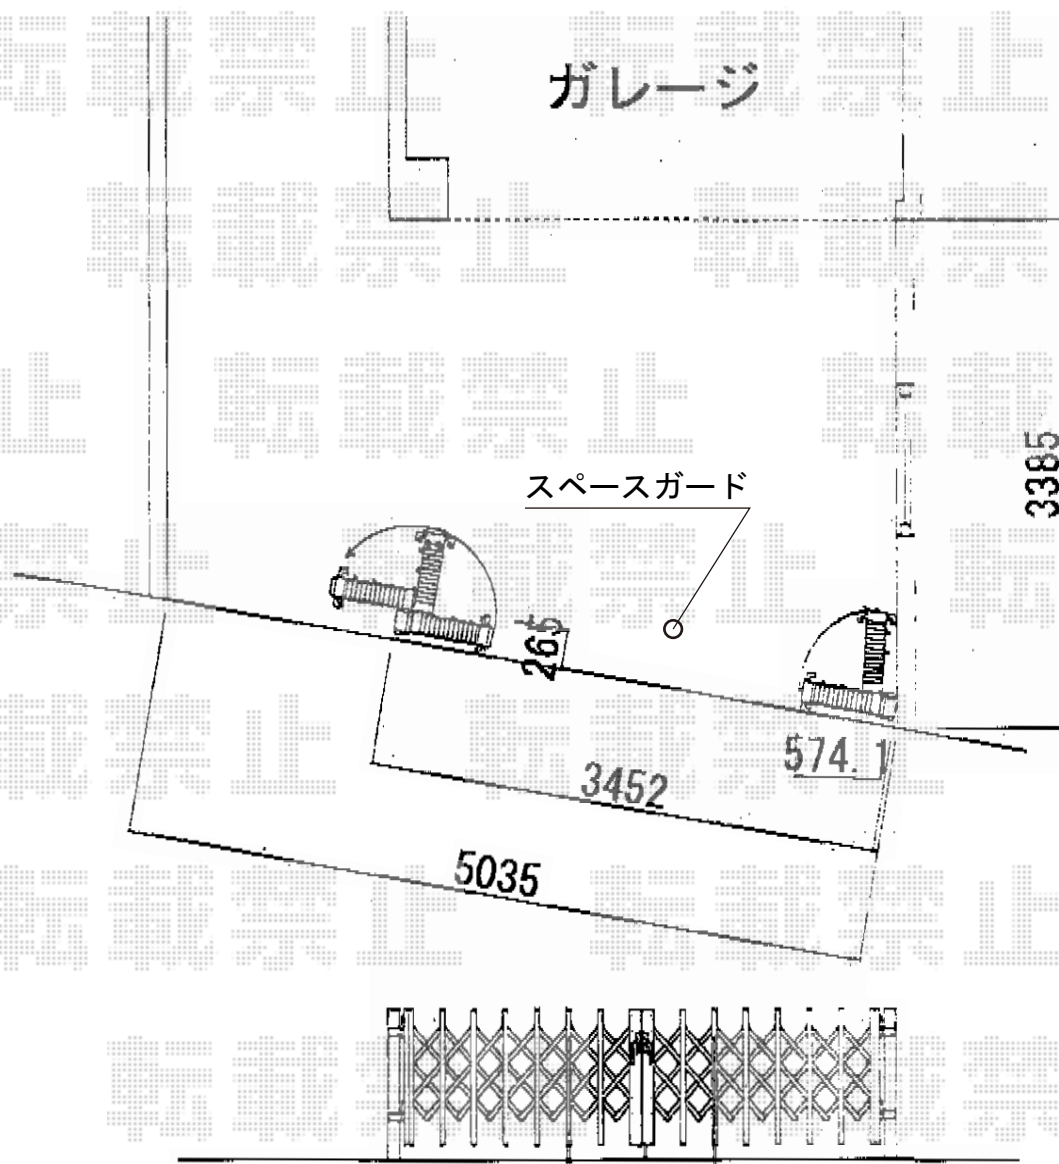

# アルシャインHG 両開き

TOEX アルシャインHG 両開き  
開口幅=3,187mm (180° 回転収納時)  
全幅=3,461mm  
たたみ幅=499+499mm  
高さ=1,000mm  
色：ブラック  
キャスター数：なし  
落棒数：1+1本

現場状況や作図制限により概略図の内容と多少の違いが生じることがございます。  
施工時は、現場優先とさせて頂きたく思いますので、お立会い頂き、  
最終のご指示のほど、何卒、宜しくお願い致します。