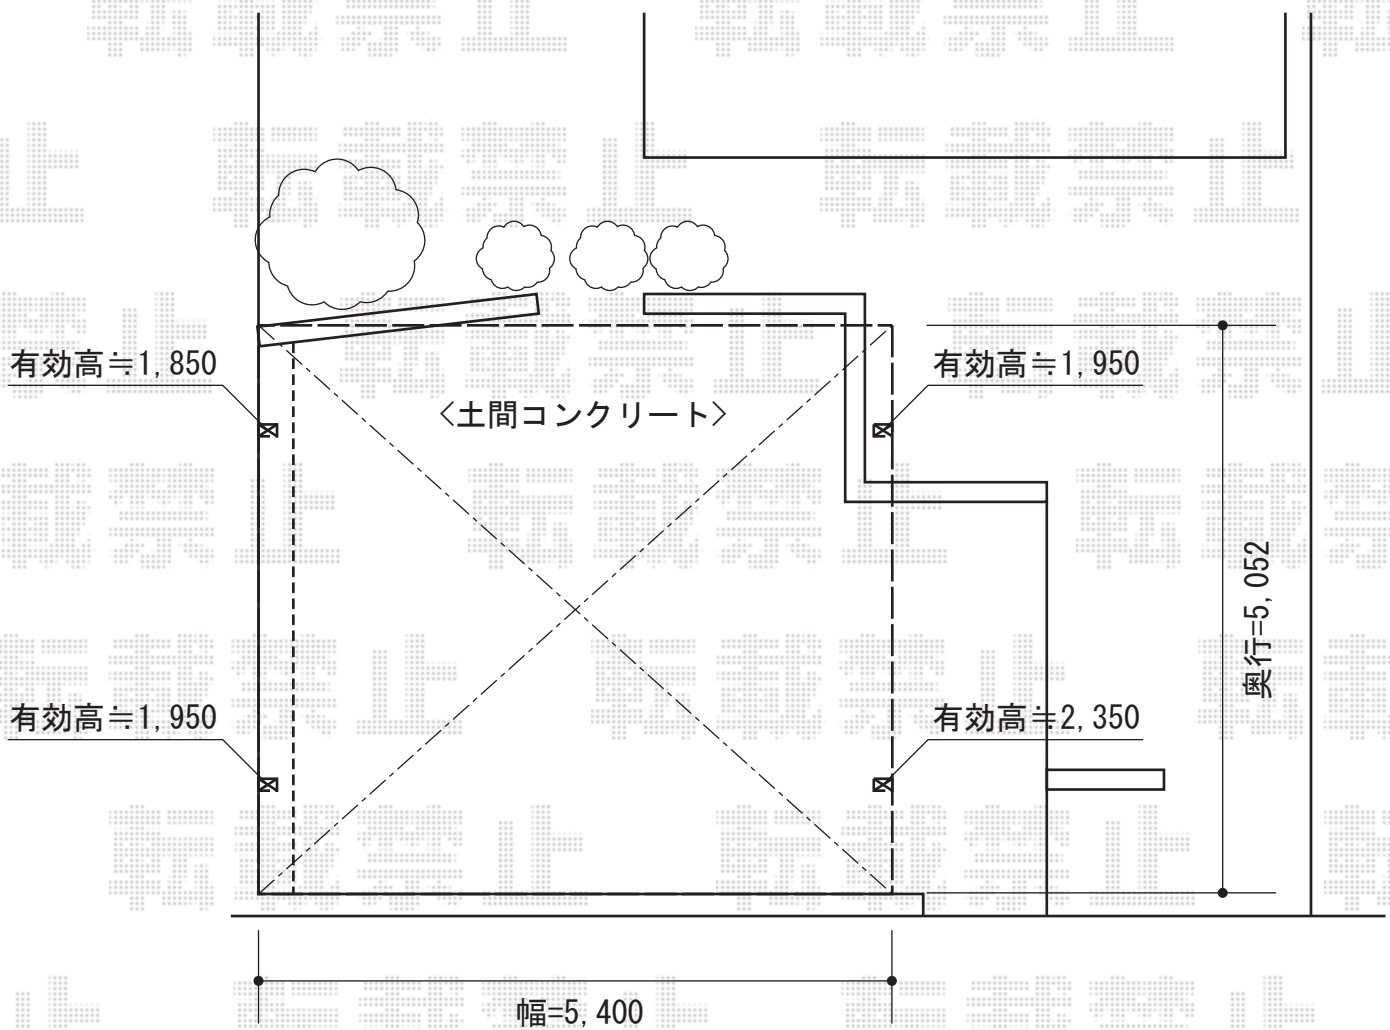

レイナツインポート 積雪～20cm対応

YKK AP レイナツインポート 積雪～20cm対応
幅=5,392mm
奥行=5,052mm
色：プラチナステン
屋根材：ポリカーボネート（アースブルー）
柱仕様：ハイルフ柱仕様（有効高 約2,355mm）

現場状況や作図制限により概略図の内容と多少の違いが生じることがございます。
施工時は、現場優先とさせて頂きたく思いますので、お立会い頂き、
最終のご指示のほど、何卒、宜しくお願い致します。