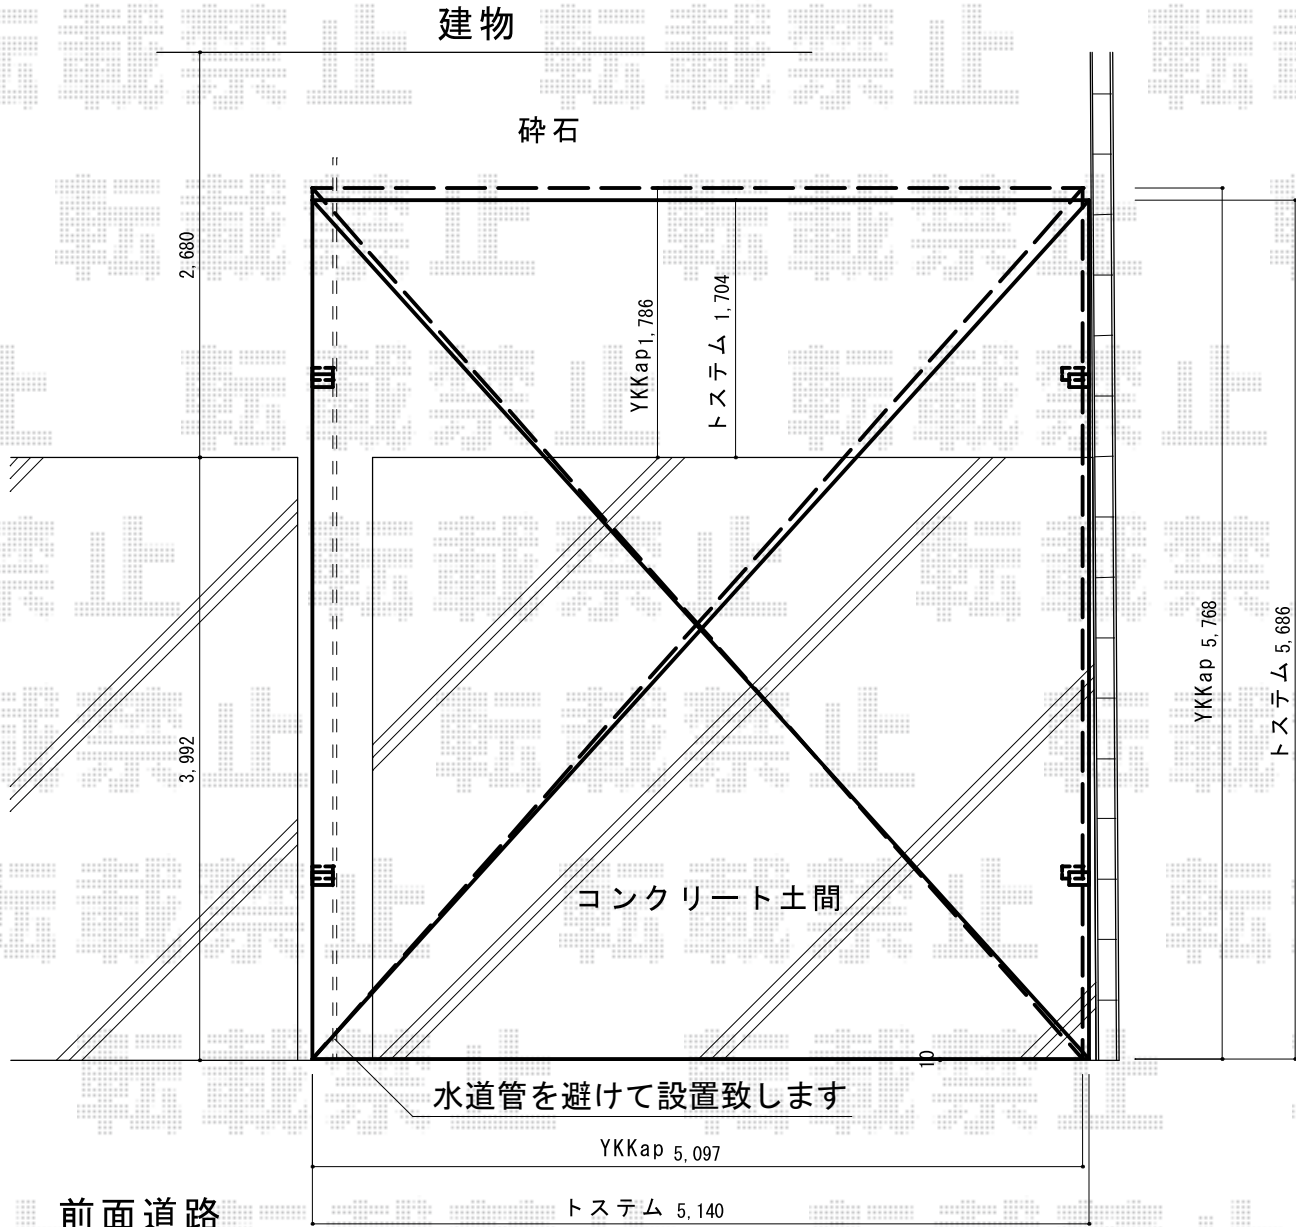

カーブポートシグマIII ワイド 積雪～30cm対応

トステム カーブポートシグマIII ワイド 積雪～30cm対応
幅=5,140mm
奥行=5,686mm
色：シャイングレー
屋根材：ガリレポリカ（クリアマット/すりガラス調）
柱仕様：ロング柱23仕様（有効高 約2,300mm）

YKK AP レイナツインポート 積雪～20cm対応
幅=5,097mm
奥行=5,768mm
色：プラチナステン
屋根材：ポリカーボネート（トーマイマット/すりガラス調）
柱仕様：ハイルーフ柱仕様（有効高 約2,355mm）

現場状況や作図制限により概略図の内容と多少の違いが生じることがございます。
施工時は、現場優先とさせて頂きたいと思っておりますので、お立会い頂き、
最終のご指示のほど、何卒、宜しくお願い致します。

EX-SHOP
HTTP://WWW.EX-SHOP.NET

担当：本田