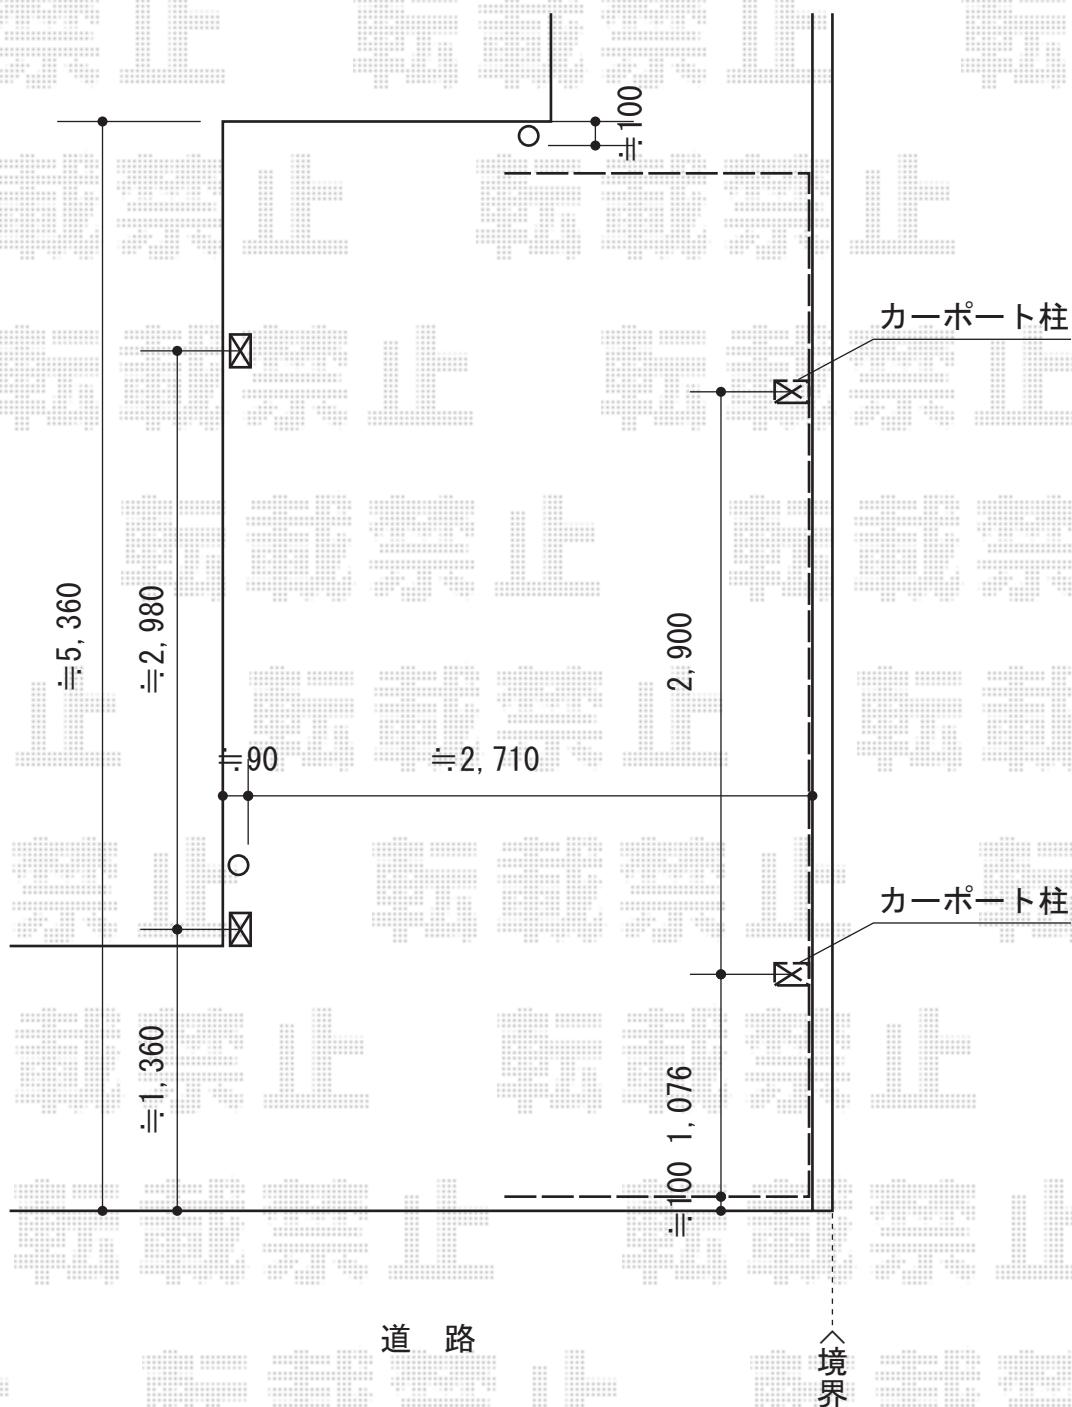

レイナワンポート 積雪～20cm対応

YKK AP レイナワンポート 積雪～20cm対応

幅=2,738mm

奥行=5,052mm

色：ホワイト

屋根材：ポリカーボネート（トーマイマット/すりガラス調）

柱仕様：ハイルーフ柱仕様（有効高 約2,355mm）

現場状況や作図制限により概略図の内容と多少の違いが生じることがございます。
 施工時は、現場優先とさせて頂きたく思いますので、お立会い頂き、
 最終のご指示のほど、何卒、宜しくお願い致します。