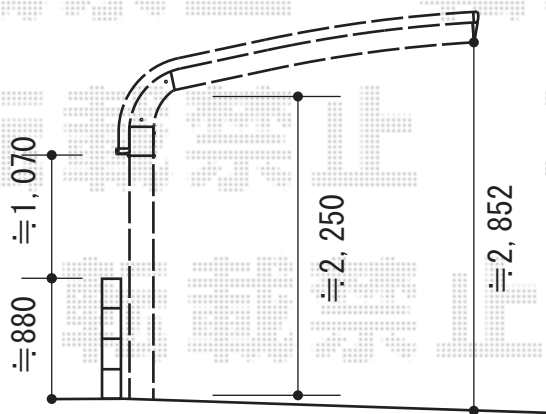

プレシオスポーツアルファ 積雪～20cm対応

勾配≒100

Value Select プレシオスポーツアルファ 積雪～20cm対応
幅=2,702mm
奥行=5,052mm
色：ノーブルステン
屋根材：熱線遮断ポリカーボネート（スカイブルーマット調）
柱仕様：ハイルーフ柱仕様（有効高 約2,250mm）

現場状況や作図制限により概略図の内容と多少の違いが生じることがございます。
施工時は、現場優先とさせて頂きたく思いますので、お立会い頂き、
最終のご指示のほど、何卒、宜しくお願い致します。