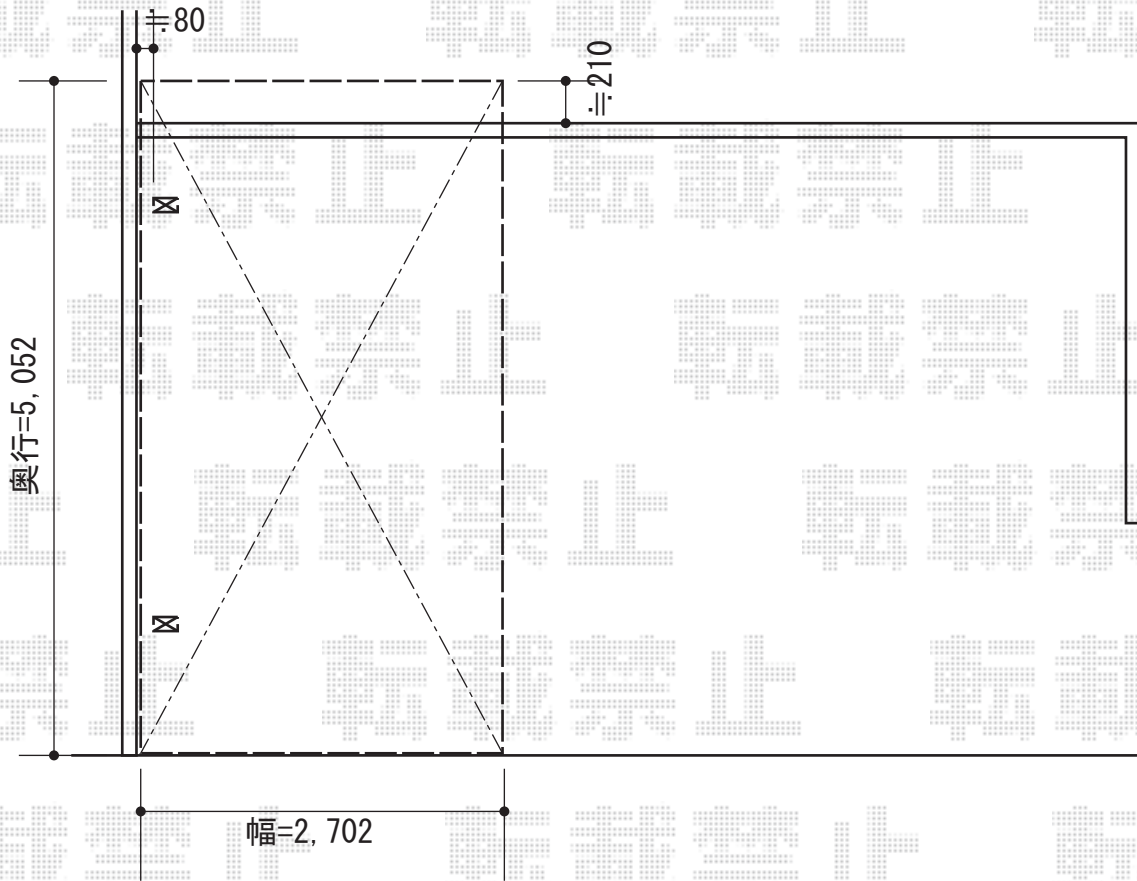

プレシオスポーツアルファ 積雪～20cm対応

勾配≒100

Value Select プレシオスポーツアルファ 積雪～20cm対応
幅=2,702mm
奥行=5,052mm
色：ノーブルステン
屋根材：熱線遮断ポリカーボネート（スカイブルーマット調）
柱仕様：ハイルーフ柱仕様（有効高 約2,250mm）

現場状況や作図制限により概略図の内容と多少の違いが生じることがございます。
施工時は、現場優先とさせて頂きたく思いますので、お立会い頂き、
最終のご指示のほど、何卒、宜しくお願い致します。