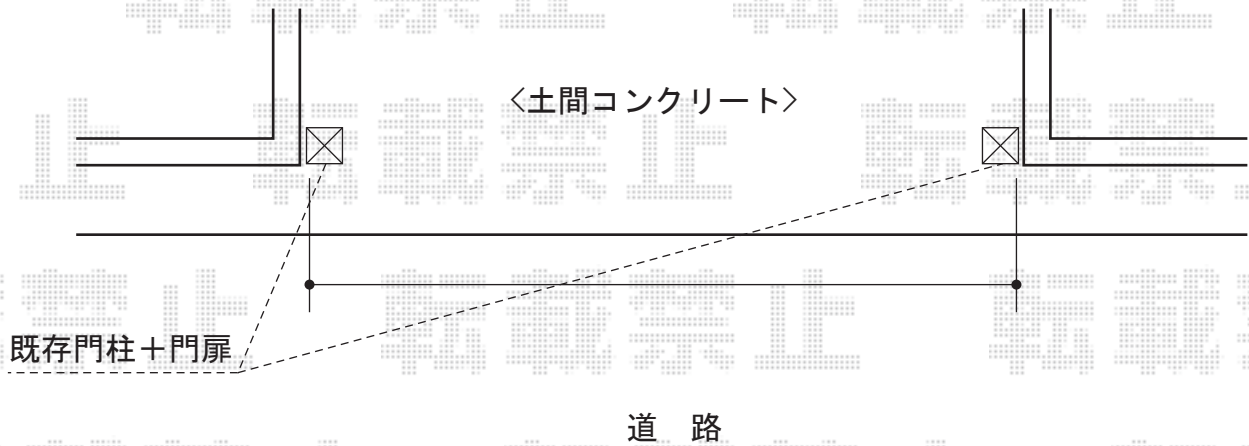

トリップゲート PA型 ノンレール 片開き 35S

Value Select トリップゲート PA型 ノンレール 片開き 35S
開口幅=3,472mm
全幅=3,572mm
たたみ幅=371mm
高さ=1,182mm
色：ブラック
キャスター数：2
落棒数：2

現場状況や作図制限により概略図の内容と多少の違いが生じることがございます。
施工時は、現場優先とさせていただきますので、お立会い頂き、
最終のご指示のほど、何卒、宜しくお願い致します。