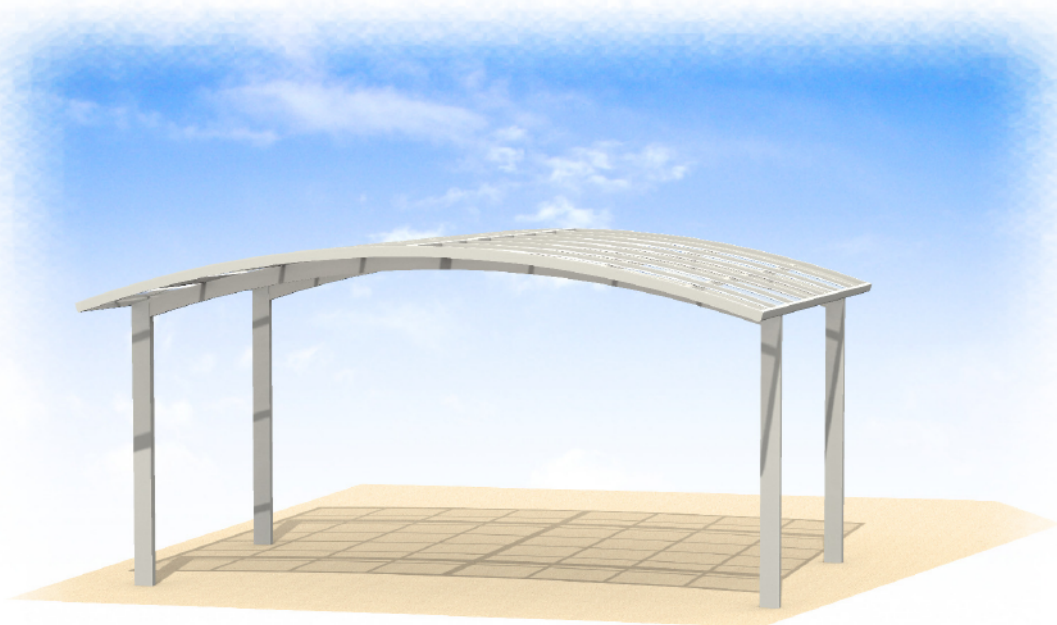

レイナツインポート 積雪～20cm対応

YKK AP レйнаツインポート 積雪～20cm対応

幅=5,392mm

奥行=5,052mm

色：プラチナステン

屋根材：ポリカーボネート（アースブルー）

または 熱線遮断ポリカーボネート（アースブルーマット調）

柱仕様：ハイルーフ柱仕様（有効高 約2,355mm）