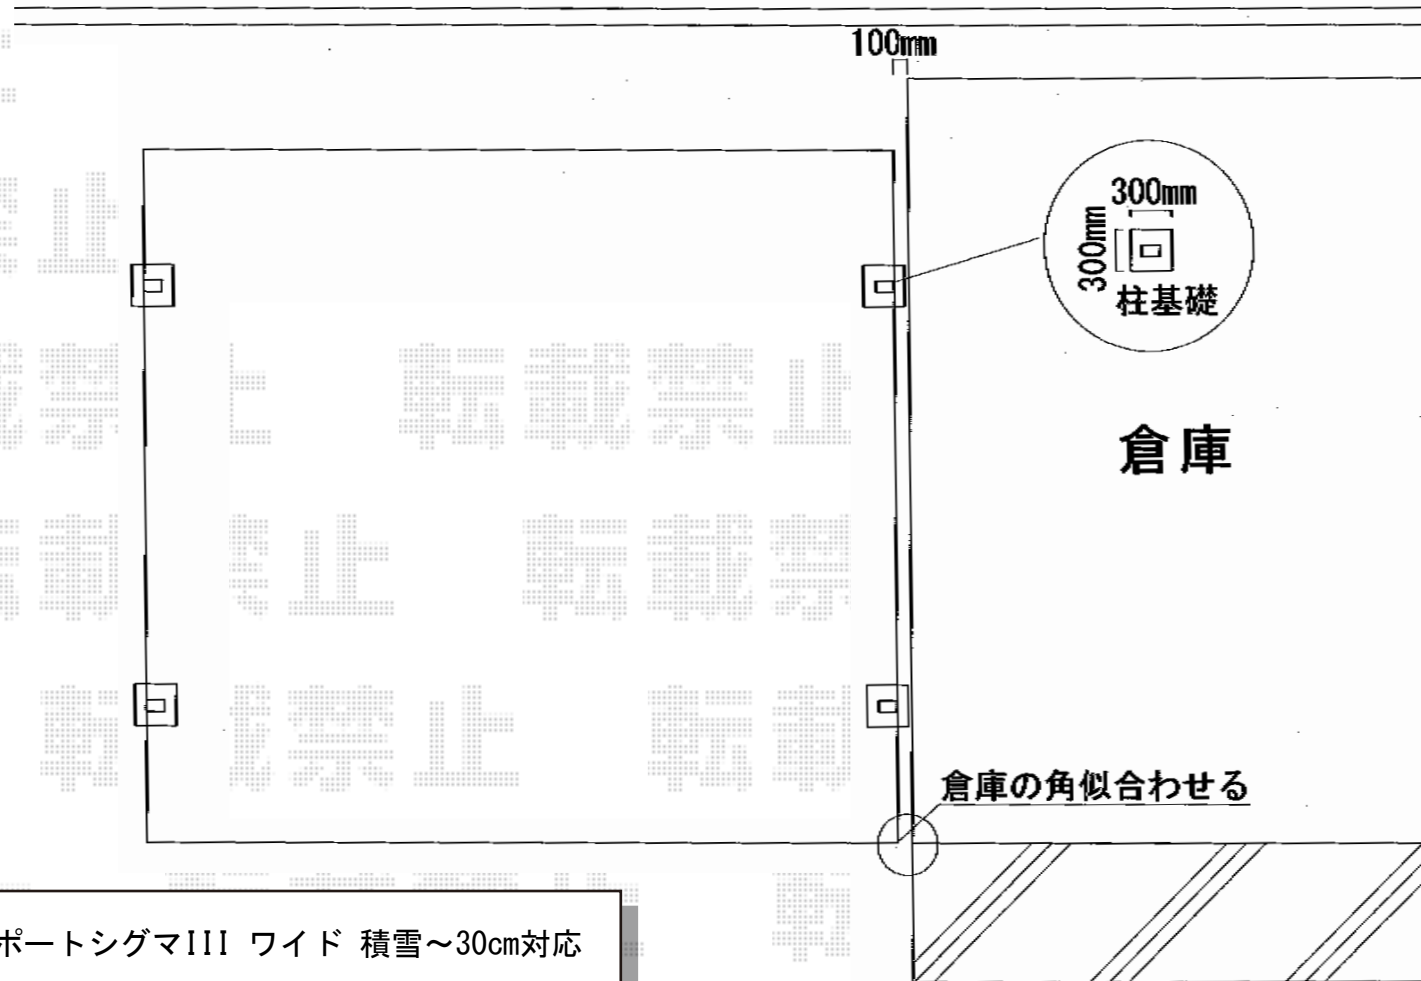

カーブポートシグマIII ワイド 積雪～30cm対応

トステム カーブポートシグマIII ワイド 積雪～30cm対応  
幅=5,443mm  
奥行=4,980mm  
色：シャイングレー  
屋根材：ポリカーボネート（ブルースモーク）  
柱仕様：ロング柱23仕様（有効高 約2,300mm）

現場状況や作図制限により概略図の内容と多少の違いが生じることがございます。  
施工時は、現場優先とさせて頂きたく思いますので、お立会い頂き、  
最終のご指示のほど、何卒、宜しくお願い致します。