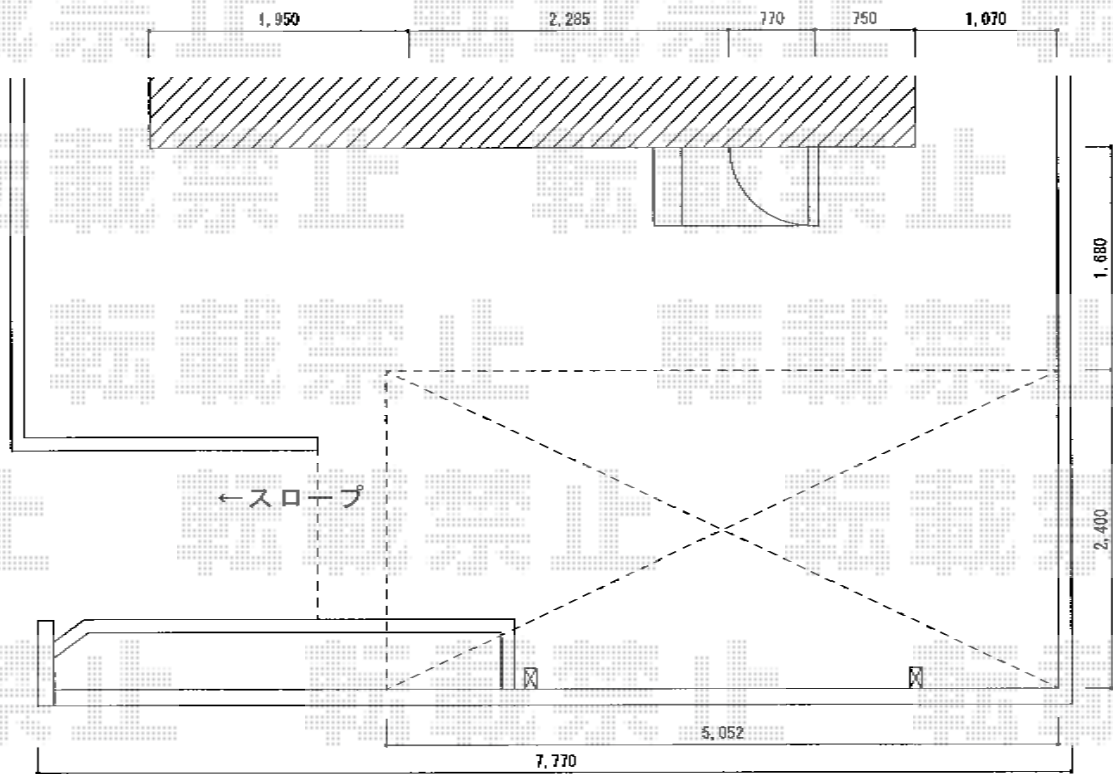

プレシオSPORT 積雪～20cm対応

Value Select プレシオSPORT 積雪～20cm対応  
幅=2,400mm  
奥行=5,052mm  
色：チャコールブラック  
屋根材：ポリカーボネート（スカイブルー）  
柱仕様：標準柱仕様（有効高 約1,800mm）

現場状況や作図制限により概略図の内容と多少の違いが生じることがございます。  
施工時は、現場優先とさせて頂きたく思いますので、お立会い頂き、  
最終のご指示のほど、何卒、宜しくお願い致します。