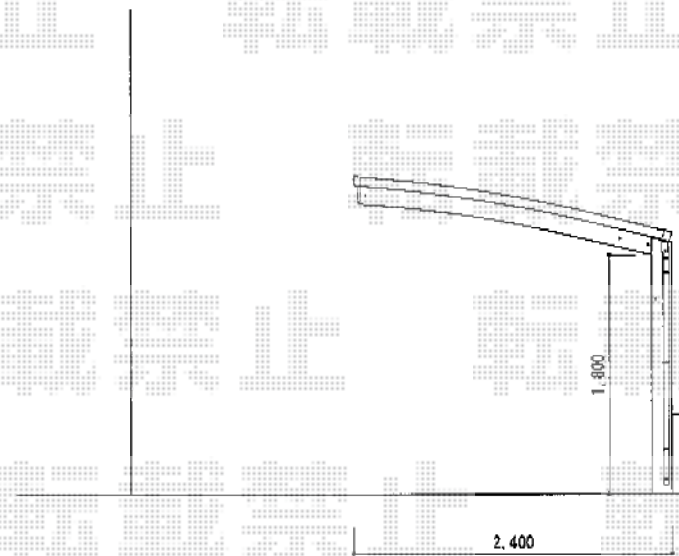

プレシオSPORT 積雪～20cm対応

Value Select プレシオSPORT 積雪～20cm対応  
幅=2,400mm  
奥行=5,052mm  
色：チャコールブラック  
屋根材：ポリカーボネート（スカイブルー）  
柱仕様：標準柱仕様（有効高 約1,800mm）

現場状況や作図制限により概略図の内容と多少の違いが生じることがございます。  
施工時は、現場優先とさせて頂きたく思いますので、お立会い頂き、  
最終のご指示のほど、何卒、宜しくお願い致します。