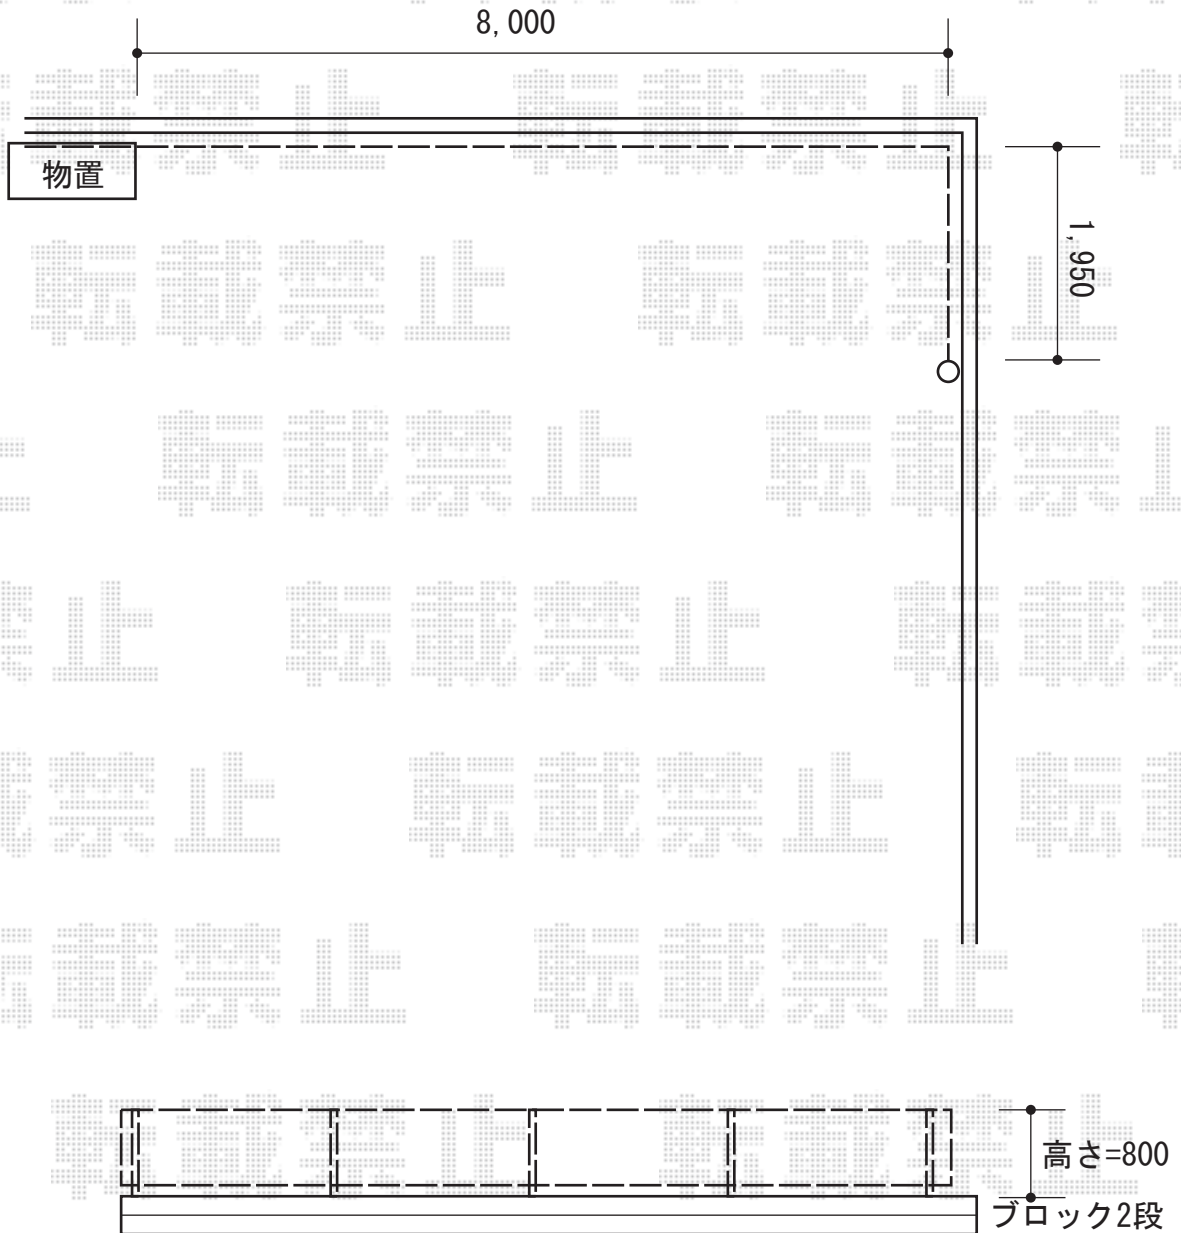

# ハイグリッドフェンスN8型 フリーポールタイプ

TOEX ハイグリッドフェンスN8型 フリーポールタイプ  
本体1枚 (W×H) = (2,000mm×800mm×5枚)  
アルミ型材柱 : T-8×7本  
小口キャップ (18コ入) : ×1セット  
色 : シヤイングレー

現場状況や作図制限により概略図の内容と多少の違いが生じることがございます。  
施工時は、現場優先とさせて頂きたく思いますので、お立会い頂き、  
最終のご指示のほど、何卒、宜しくお願い致します。