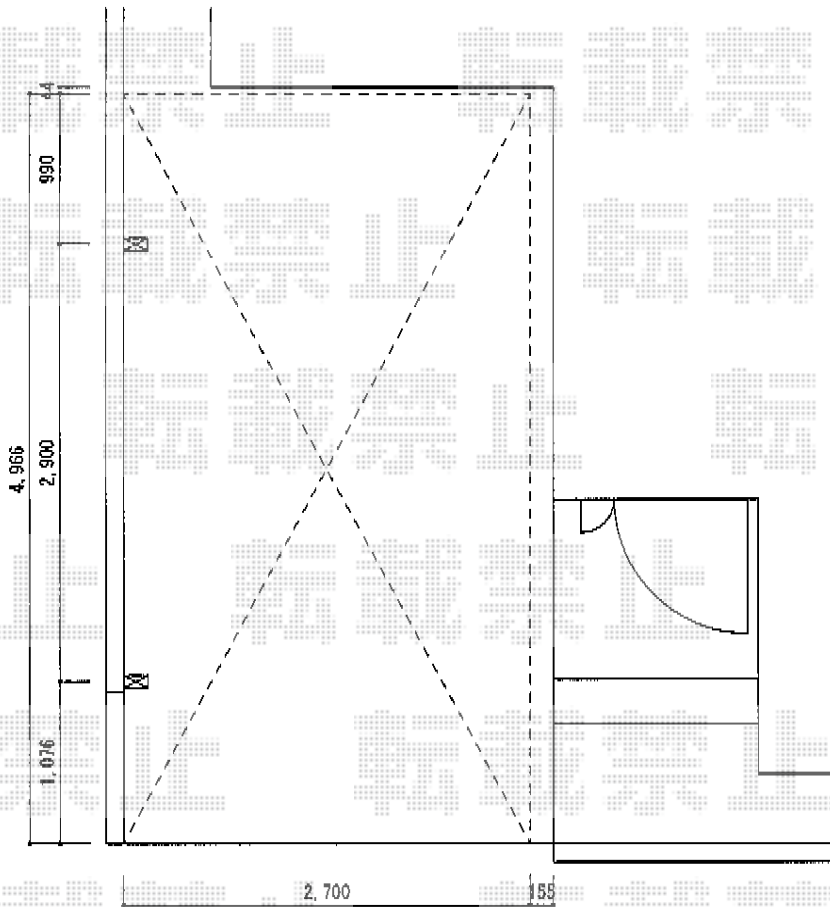

プレシオスポート 積雪～20cm対応

Value Select プレシオスポート 積雪～20cm対応  
幅=2,700mm  
奥行=5,052mm  
色：ノーブルステン  
屋根材：ポリカーボネート（ガラスマット）  
柱仕様：ハイルーフ柱仕様（有効高 約2,250mm）

現場状況や作図制限により概略図の内容と多少の違いが生じることがございます。  
施工時は、現場優先とさせて頂きたく思いますので、お立会い頂き、  
最終のご指示のほど、何卒、宜しくお願い致します。