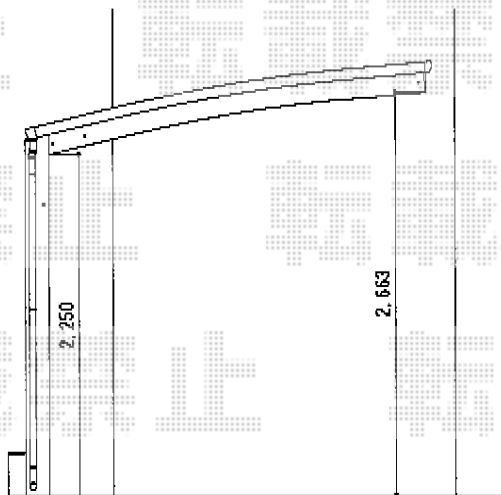

プレシオスポート 積雪～20cm対応

Value Select プレシオスポート 積雪～20cm対応  
幅=2,700mm  
奥行=5,052mm  
色：ノーブルステン  
屋根材：ポリカーボネート（ガラスマット）  
柱仕様：ハイルーフ柱仕様（有効高 約2,250mm）

現場状況や作図制限により概略図の内容と多少の違いが生じることがございます。  
施工時は、現場優先とさせて頂きたく思いますので、お立会い頂き、  
最終のご指示のほど、何卒、宜しくお願い致します。