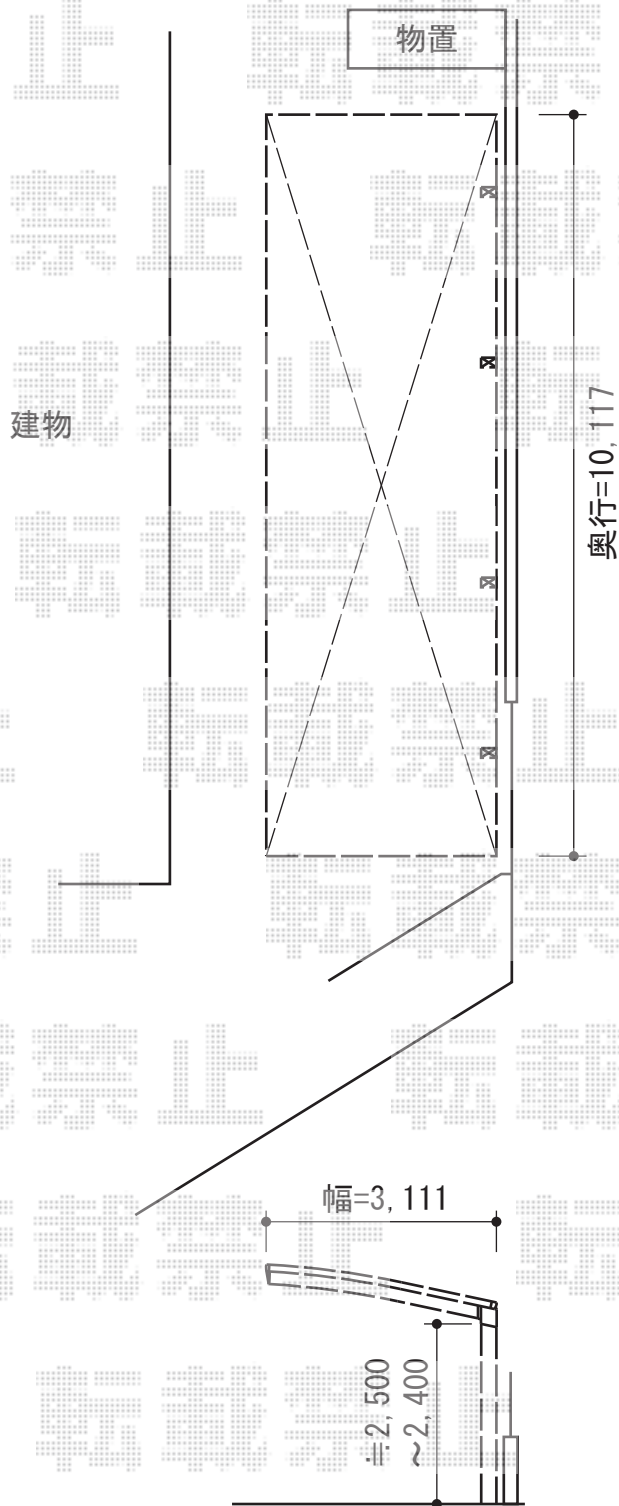

マイリッシュ 前上がり 縦連棟 積雪～20cm対応

三協立山アルミ マイリッシュ 前上がり 縦連棟 積雪～20cm対応
幅=3,111mm
奥行=10,117mm
色：アーバングレー
屋根材：ポリカーボネート（ブルースモーク）
柱仕様：H25（有効高 約2,500mm）

現場状況や作図制限により概略図の内容と多少の違いが生じることがございます。
施工時は、現場優先とさせて頂きたく思いますので、お立会い頂き、
最終のご指示のほど、何卒、宜しくお願い致します。