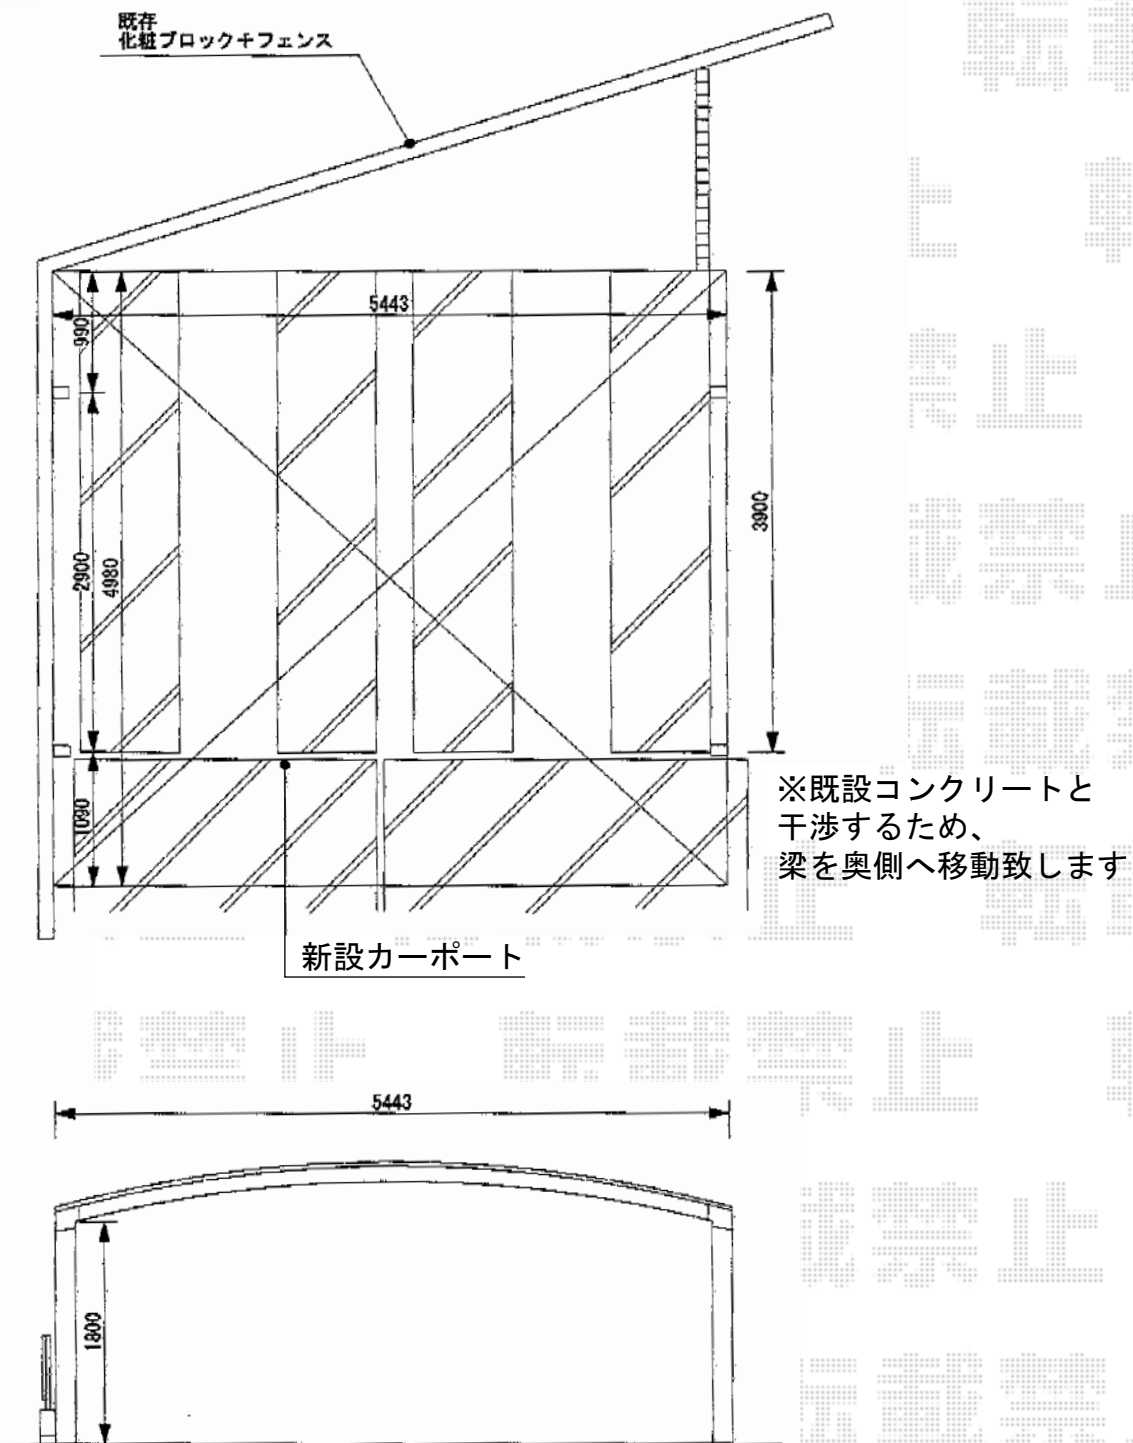

カーブポートシグマIII ワイド 積雪~30cm対応

トステム カーブポートシグマIII ワイド 積雪~30cm対応
幅=5,443mm
奥行=4,980mm
色：シャイングレー
屋根材：ポリカーボネート（ブルースモーク）
柱仕様：標準柱仕様（有効高 約1,800mm）

現場状況や作図制限により概略図の内容と多少の違いが生じることがございます。
施工時は、現場優先とさせて頂きたく思いますので、お立会い頂き、
最終のご指示のほど、何卒、宜しくお願い致します。