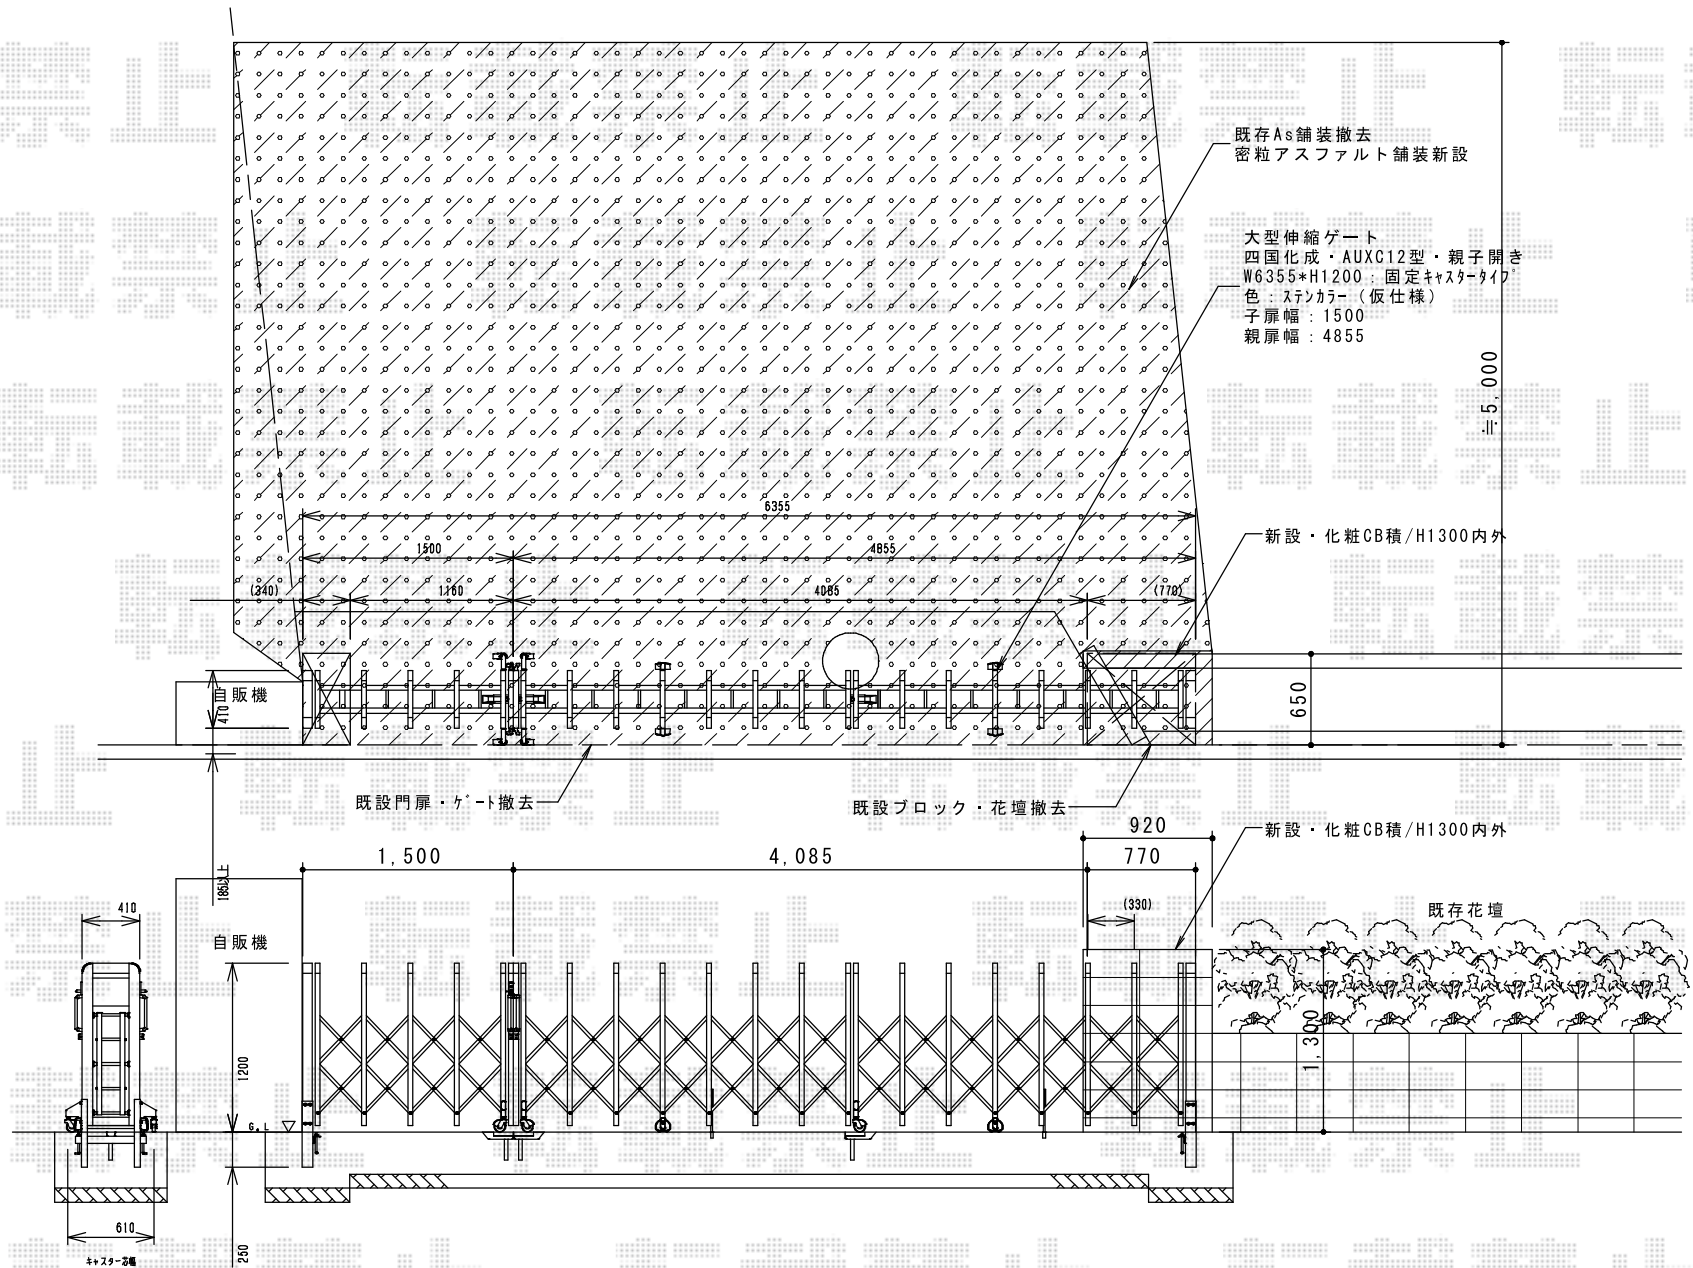

アルテナ U型 両開き親子 キャスタータイプ(固定式直進型)

現場状況や作図制限により概略図の内容と多少の違いが生じることがございます。
 施工時は、現場優先とさせて頂きたく思いますので、お立会い頂き、
 最終のご指示のほど、何卒、宜しくお願い致します。

全ての著作権は、エクスショップに帰属します。当社とのお取引目的外の使用・複製・転載禁止となっております。

EX-SHOP
[HTTP://WWW.EX-SHOP.NET](http://www.ex-shop.net)

担当：西村