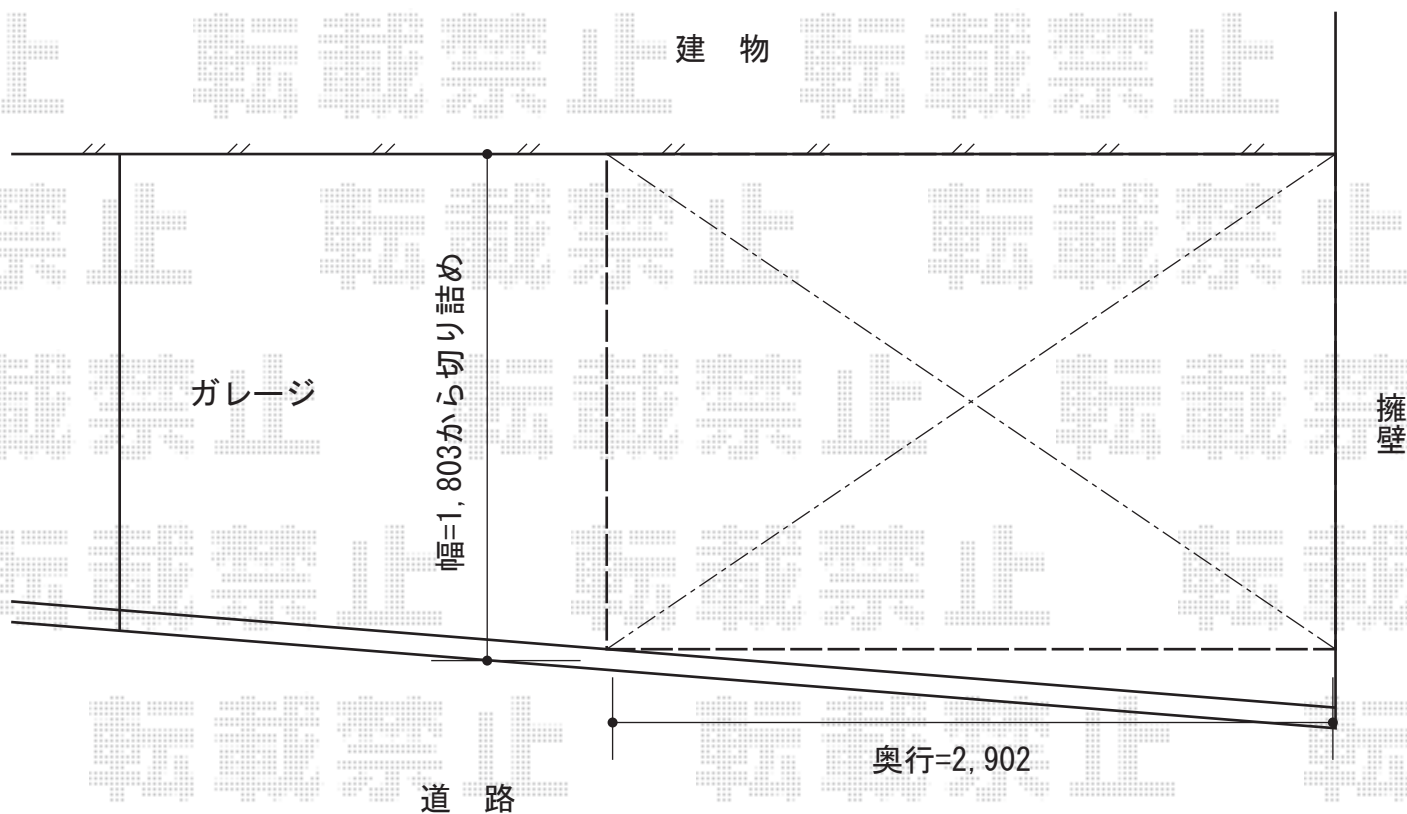

アーキフィット ミニ 積雪～20cm対応

TOEX アーキフィット ミニ 積雪～20cm対応
幅=1,803mm
奥行=2,902 mm
色：シャイングレー
屋根材：ポリカーボネート（クリアブルー）
柱仕様：標準柱仕様（有効高 約1900mm）

現場状況や作図制限により概略図の内容と多少の違いが生じることがございます。
施工時は、現場優先とさせて頂きたく思いますので、お立会い頂き、
最終のご指示のほど、何卒、宜しくお願い致します。