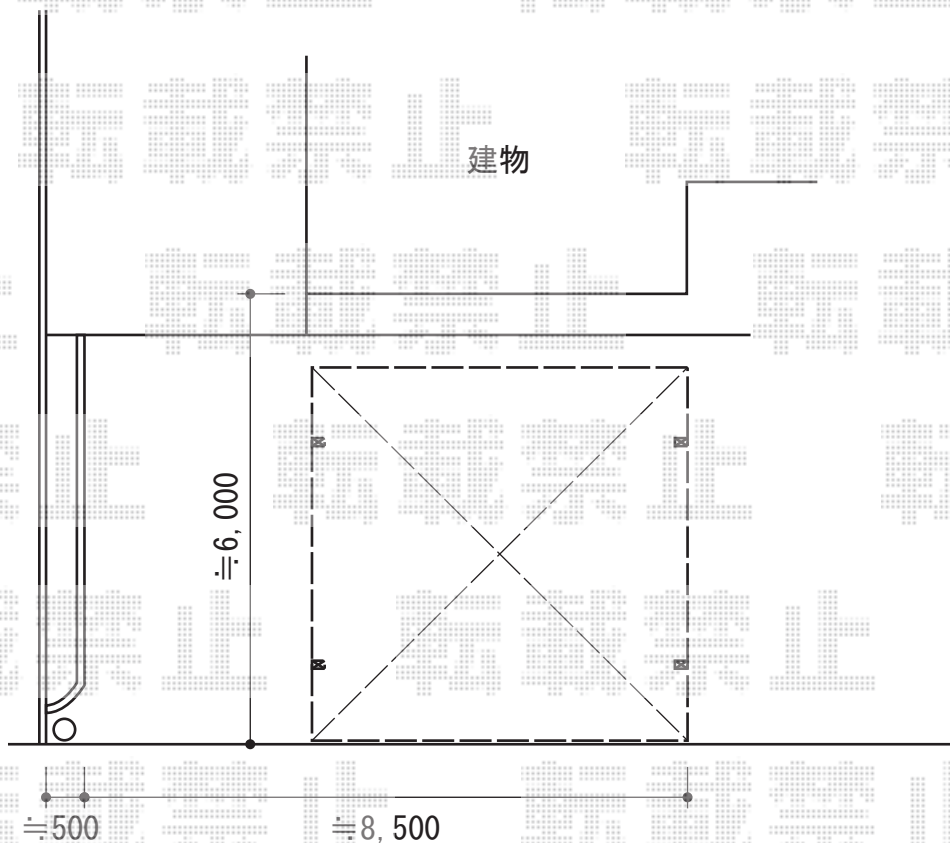

レイナツインポート 積雪～20cm対応

YKK AP レйнаツインポート 積雪～20cm対応

幅=5,097mm

奥行=5,052mm

色：ホワイト

屋根材：ポリカーボネート（トーマイマット/すりガラス調）

柱仕様：ハイルーフ柱仕様（有効高 約2,355mm）

現場状況や作図制限により概略図の内容と多少の違いが生じることがございます。
施工時は、現場優先とさせていただきますので、お立会い頂き、
最終のご指示のほど、何卒、宜しくお願い致します。