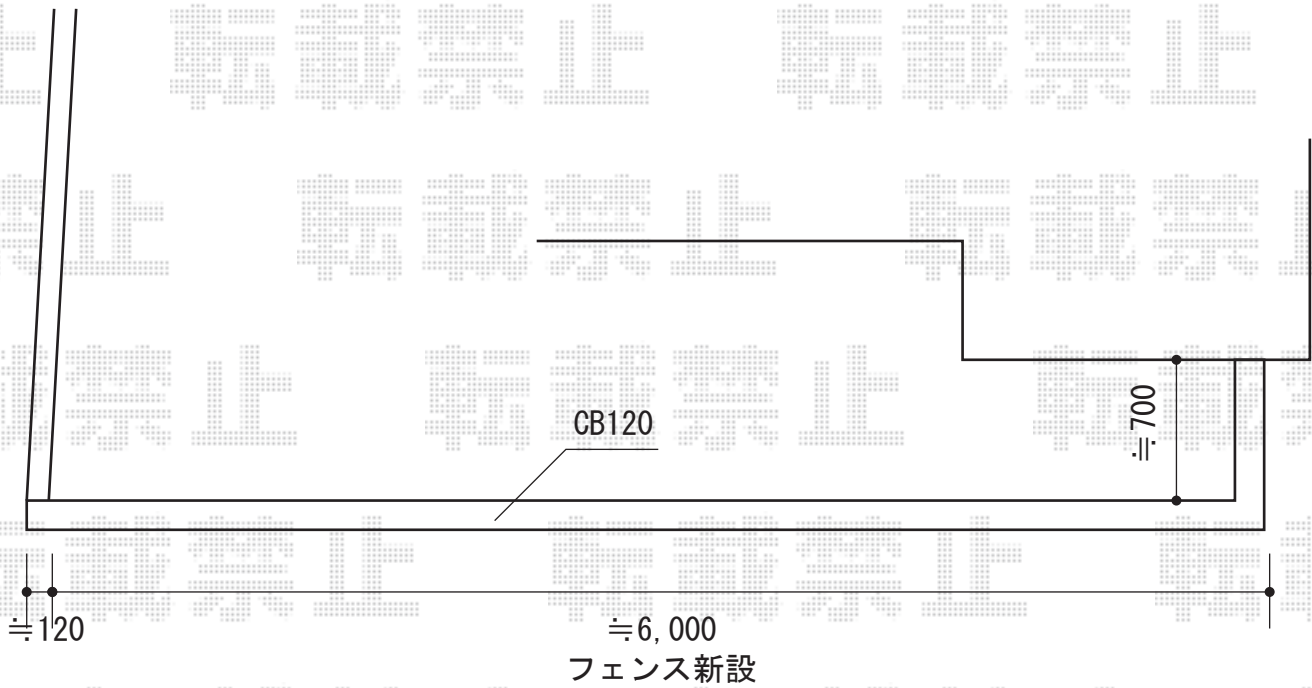

# ハイグリッドフェンスUF8型 フリーポールタイプ

T0EX ハイグリッドフェンスUF8型 フリーポールタイプ  
本体1枚 (W×H) = (2,000×1,000mm) × 3枚  
スチール柱 : T-10×4本  
色 : シヤイングレー

現場状況や作図制限により概略図の内容と多少の違いが生じることがございます。  
施工時は、現場優先とさせて頂きたく思いますので、お立会い頂き、  
最終のご指示のほど、何卒、宜しくお願い致します。