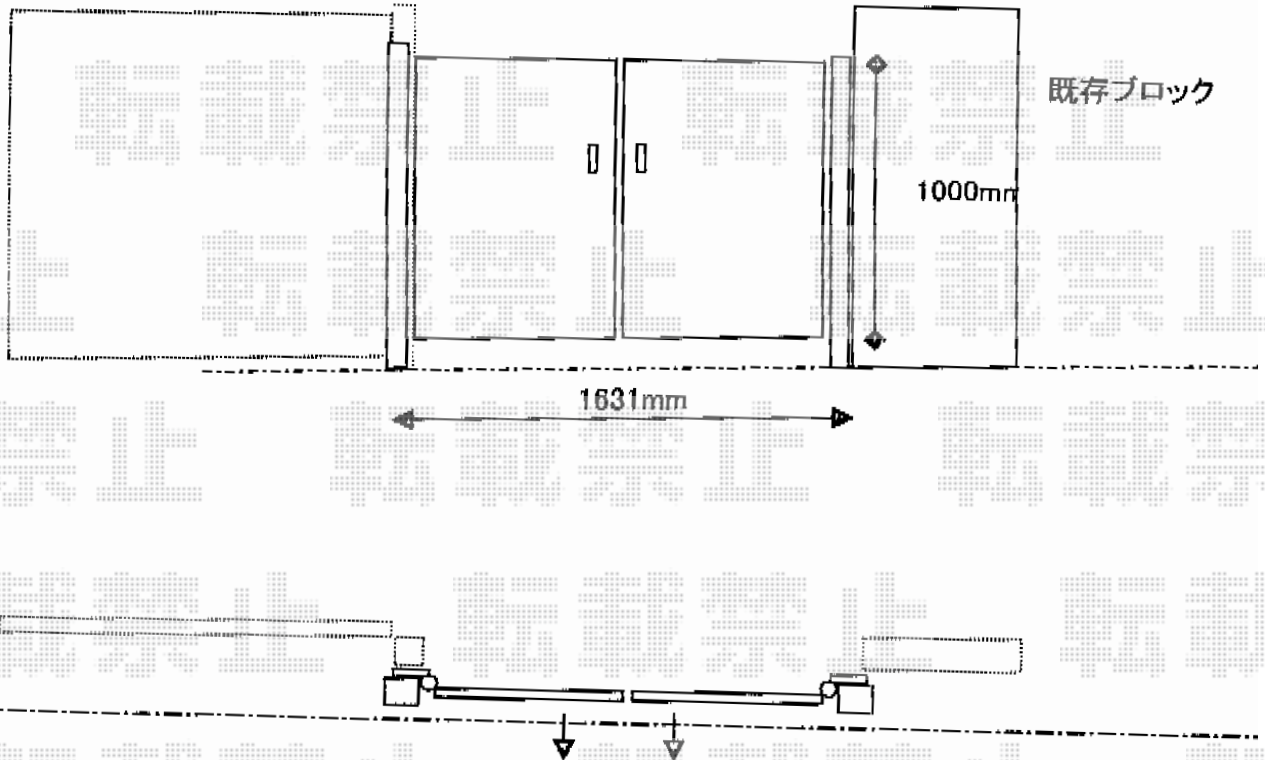

## コラゾン2型 両開き 柱使用

TOEX コラゾン2型 両開き 柱使用  
扉1枚 (W×H) = (700mm×1,000mm) ×2枚  
色：シャイングレー  
錠：鋳物アームA錠  
開き：外開き  
オプション：外開き用持ち送り

現場状況や作図制限により概略図の内容と多少の違いが生じることがございます。  
施工時は、現場優先とさせて頂きたく思いますので、お立会い頂き、  
最終のご指示のほど、何卒、宜しくお願い致します。