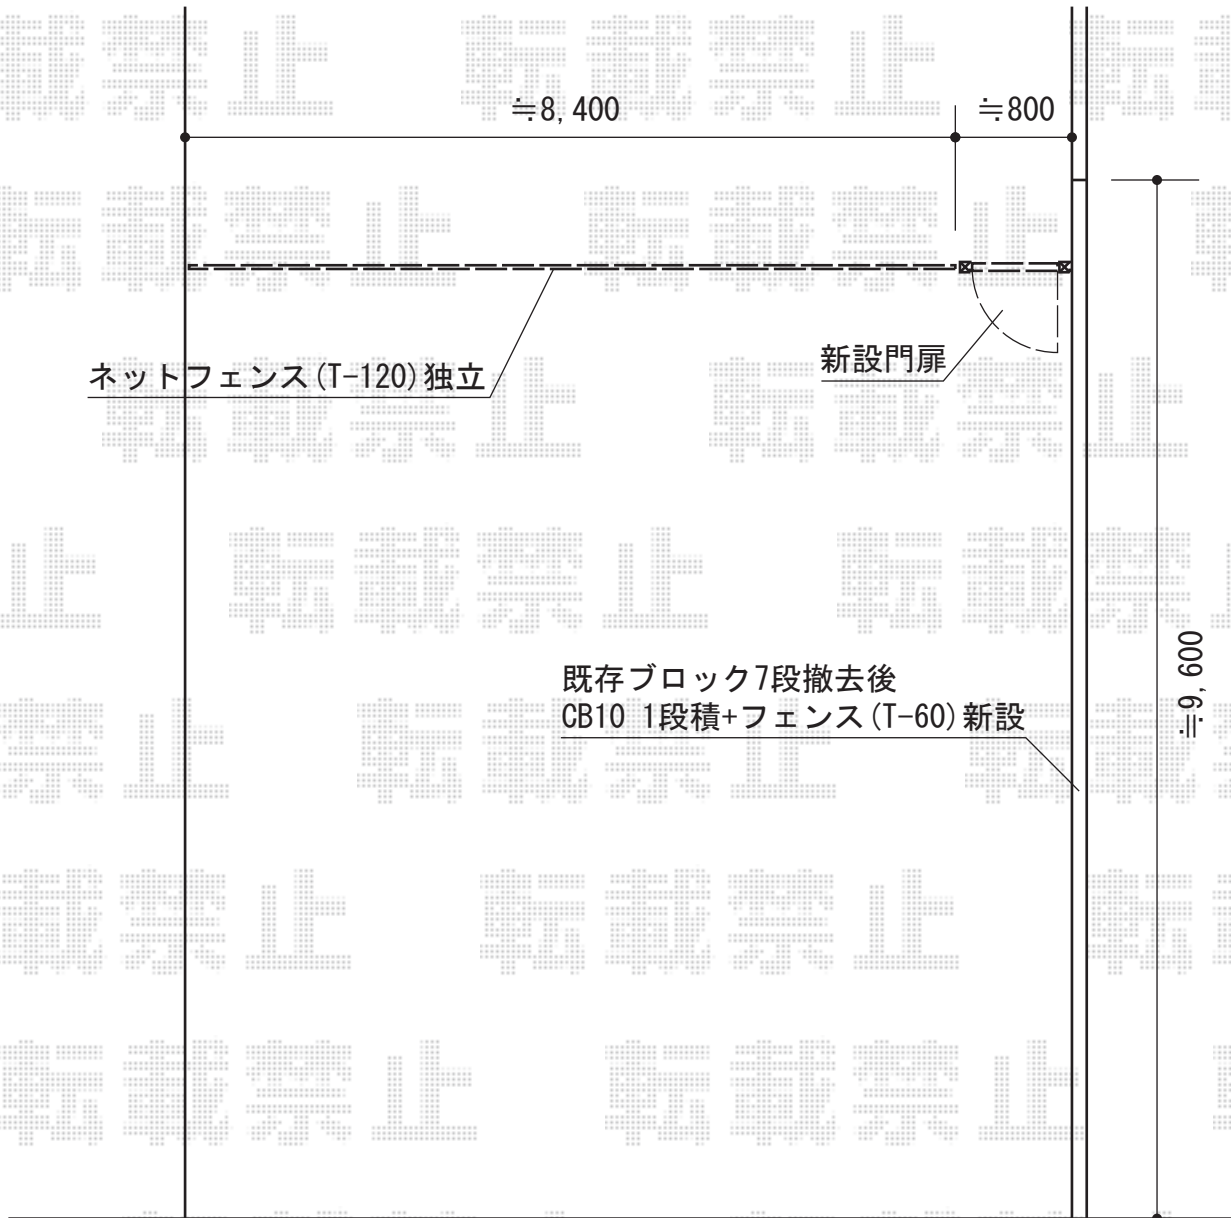

フェンス・門扉

TOEX

ハイグリッドフェンスN8型 フリーポールタイプ
本体1枚 (W×H) = (2,000mm×1,200mm) × 5枚
スチール柱 : T-12×6本
小口キャップ (20コ入) : ×1セット
色 : オータムブラウン

TOEX

シャレオR2型 片開き 柱使用
扉1枚 (W×H) = (800mm×1,200mm)
色 : オータムブラウン
錠 : シリンダーRD錠
開き : 外開き
オプション : 外開き用持ち送り + 外開き戸当り

TOEX

シャレオR2型フェンス フリーポールタイプ
本体1枚 (W×H) = (1,975.5mm×600mm) × 5枚
柱仕様 : T-6×6本
部品セットC : ×6セット
端部キャップC : ×1セット
色 : オータムブラウン

現場状況や作図制限により概略図の内容と多少の違いが生じることがございます。
施工時は、現場優先とさせて頂きたく思いますので、お立会い頂き、
最終のご指示のほど、何卒、宜しくお願い致します。