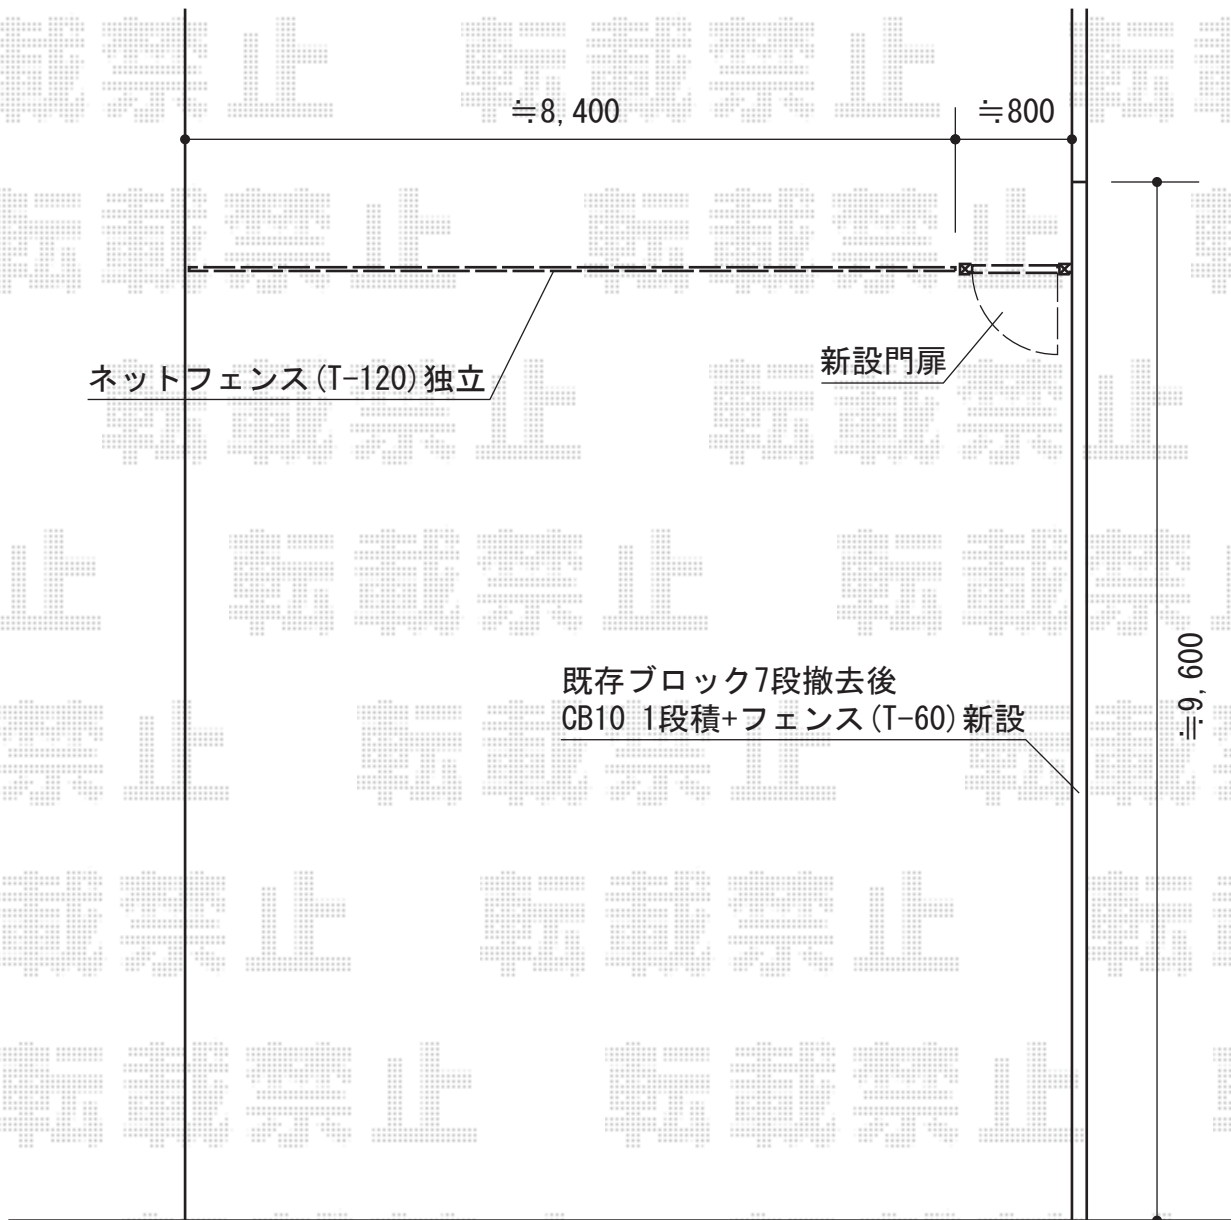

フェンス・門扉

TOEX

ハイグリッドフェンスN8型 フリーポールタイプ
 本体1枚 (W×H) = (2,000mm×1,200mm) × 5枚
 スチール柱 : T-12×6本
 小口キャップ (20コ入) : ×1セット
 色 : オータムブラウン

TOEX

シャレオR2型 片開き 柱使用
 扉1枚 (W×H) = (800mm×1,200mm)
 色 : オータムブラウン
 錠 : シリンダーRD錠
 開き : 外開き
 オプション : 外開き用持ち送り + 外開き戸当り

TOEX

シャレオR2型フェンス フリーポールタイプ
 本体1枚 (W×H) = (1,975.5mm×600mm) × 5枚
 柱仕様 : T-6×6本
 部品セットC : ×6セット
 端部キャップC : ×1セット
 色 : オータムブラウン

現場状況や作図制限により概略図の内容と多少の違いが生じることがございます。
 施工時は、現場優先とさせて頂きたく思いますので、お立会い頂き、
 最終のご指示のほど、何卒、宜しくお願い致します。