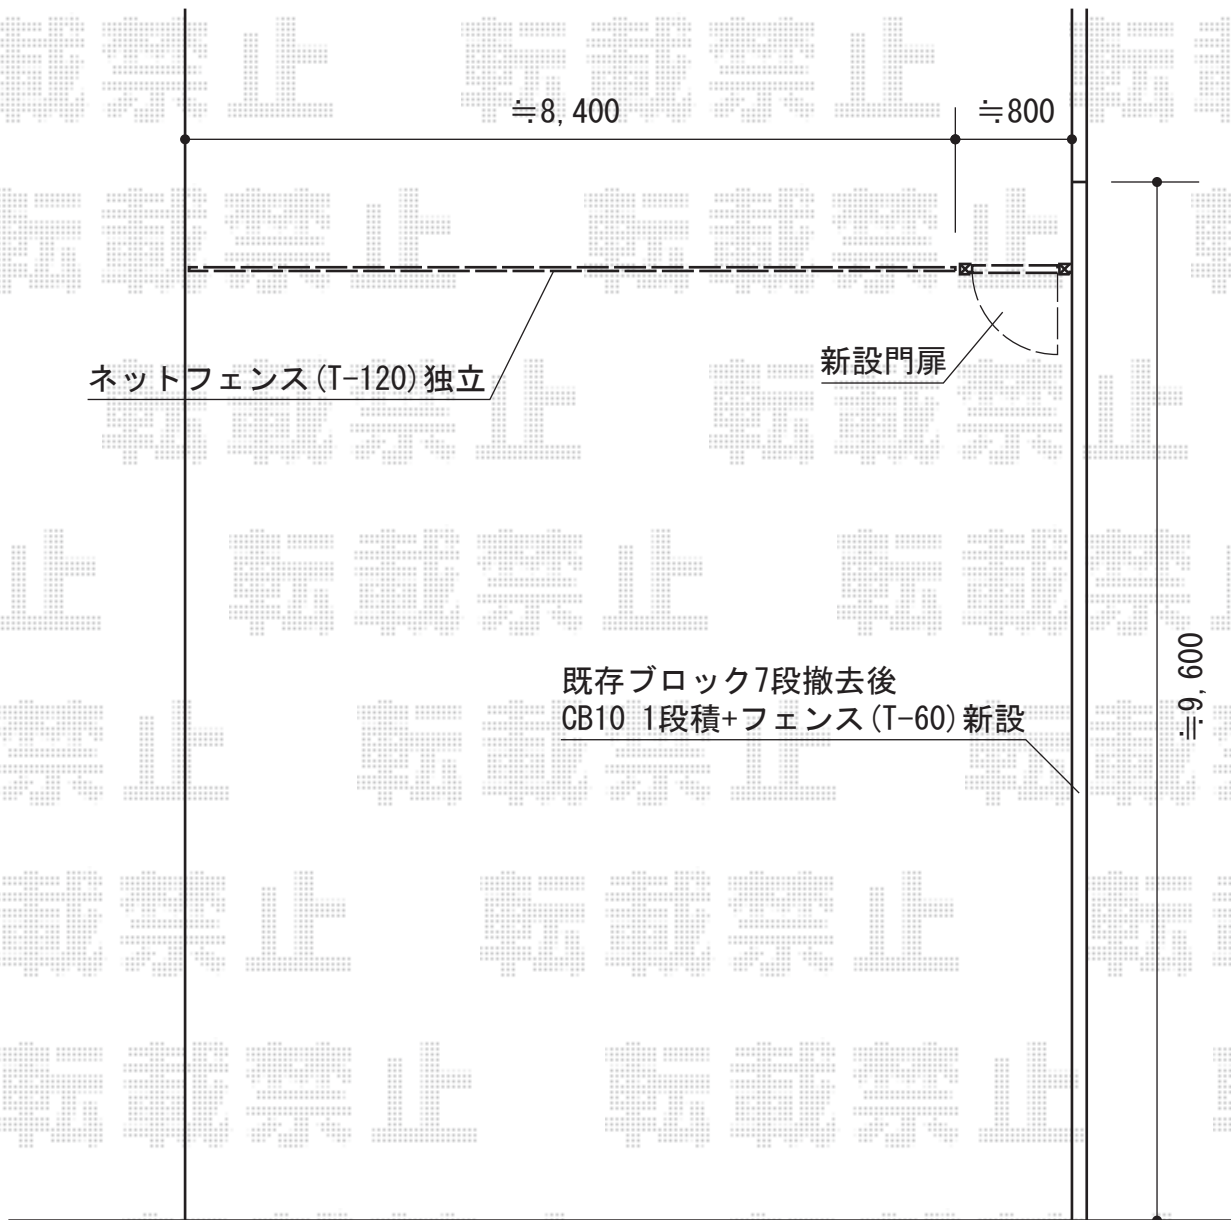

## フェンス・門扉

### TOEX

ハイグリッドフェンスN8型 フリーポールタイプ  
本体1枚 (W×H) = (2,000mm×1,200mm) × 5枚  
スチール柱 : T-12×6本  
小口キャップ (20コ入) : ×1セット  
色 : オータムブラウン

### TOEX

シャレオR2型 片開き 柱使用  
扉1枚 (W×H) = (800mm×1,200mm)  
色 : オータムブラウン  
錠 : シリンダーRD錠  
開き : 外開き  
オプション : 外開き用持ち送り + 外開き戸当り

### TOEX

シャレオR2型フェンス フリーポールタイプ  
本体1枚 (W×H) = (1,975.5mm×600mm) × 5枚  
柱仕様 : T-6×6本  
部品セットC : ×6セット  
端部キャップC : ×1セット  
色 : オータムブラウン

現場状況や作図制限により概略図の内容と多少の違いが生じることがございます。  
施工時は、現場優先とさせて頂きたく思いますので、お立会い頂き、  
最終のご指示のほど、何卒、宜しくお願い致します。