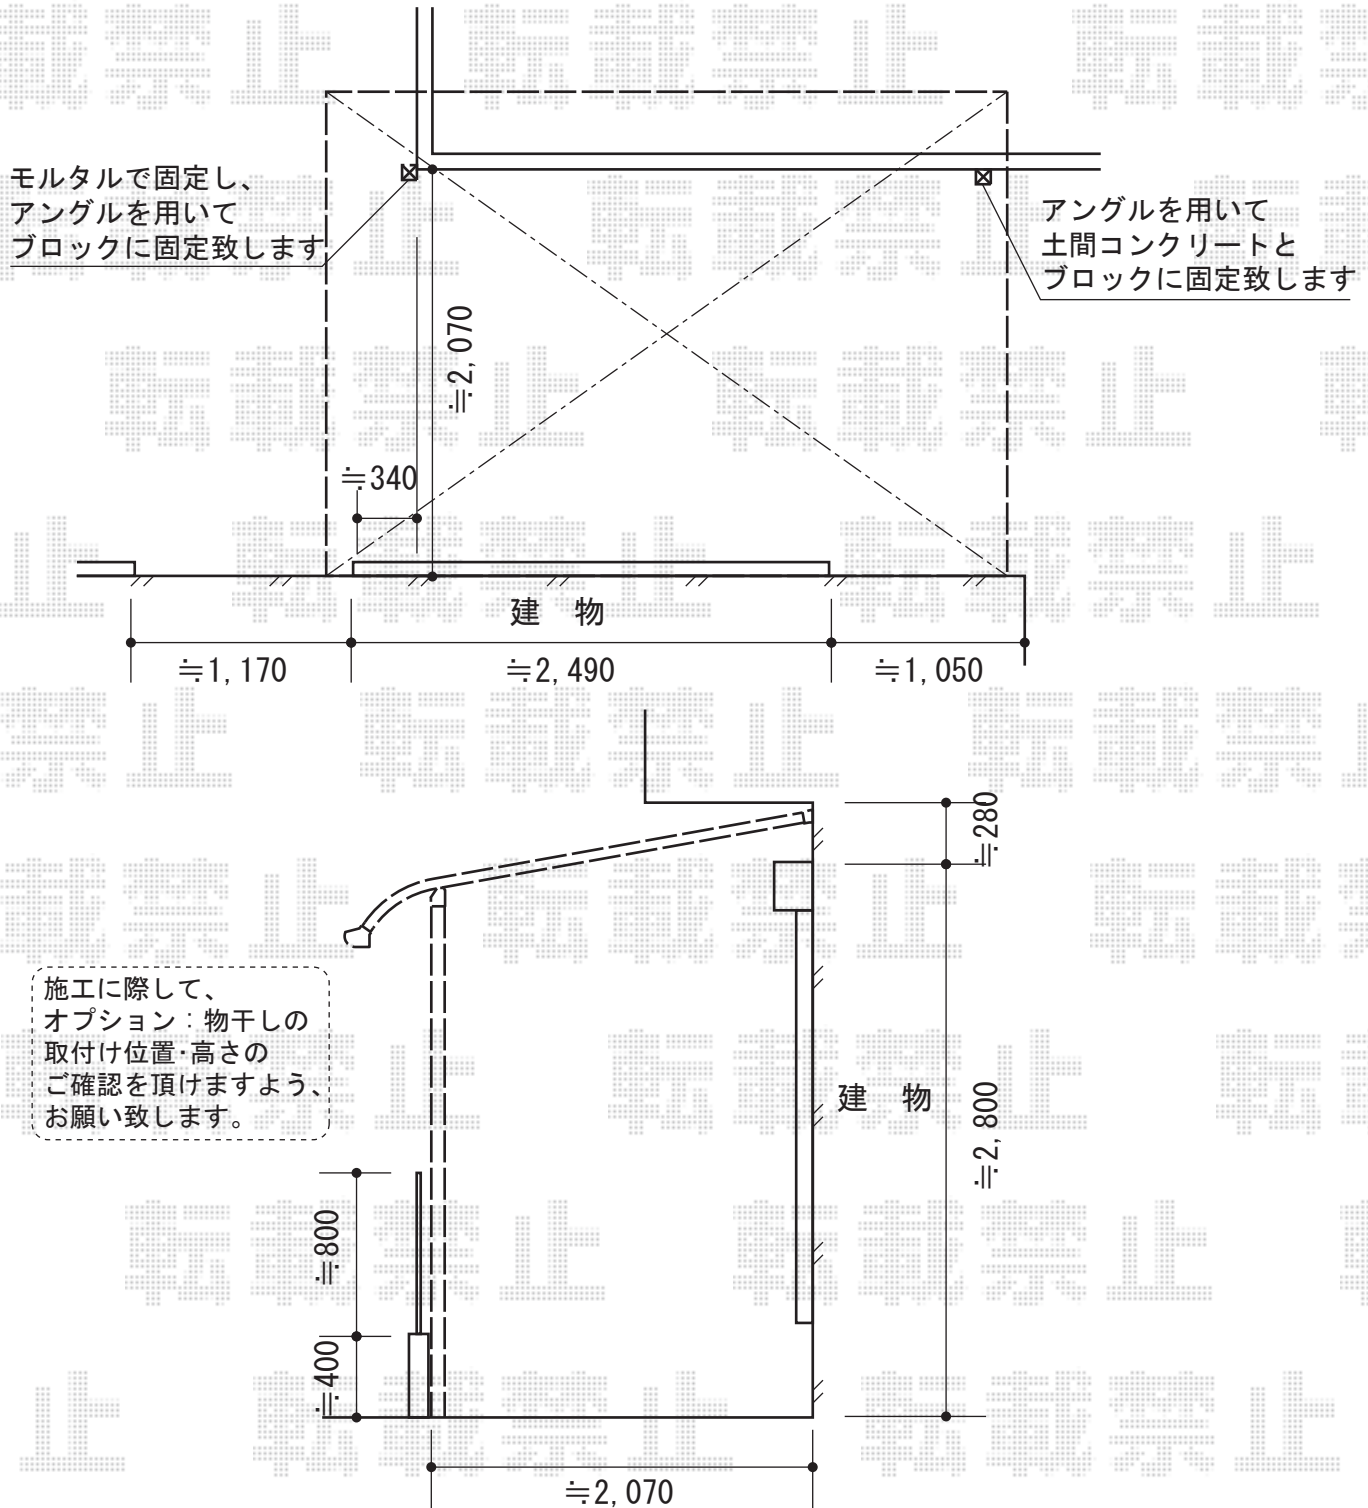

ライザーテラスII R型 テラスタイプ 単体 積雪~20cm対応

トステム ライザーテラスII R型 テラスタイプ 単体 積雪~20cm対応
 間口=関東間2.0間 (柱芯々3,440mm 屋根幅3,660mm)
 出幅=8尺 (2,385mm)
 色：シャイングレー
 屋根材：ポリカーボネート (ブルースモーク)
 柱仕様：柱奥行移動タイプ (柱2本)
 施工方法：上止め仕様
 オプション：吊り下げ物干し 標準 2本入

現場状況や作図制限により概略図の内容と多少の違いが生じることがございます。
 施工時は、現場優先とさせて頂きたく思いますので、お立会い頂き、
 最終のご指示のほど、何卒、宜しくお願い致します。

EX-SHOP
[HTTP://WWW.EX-SHOP.NET](http://www.ex-shop.net)

担当：小林