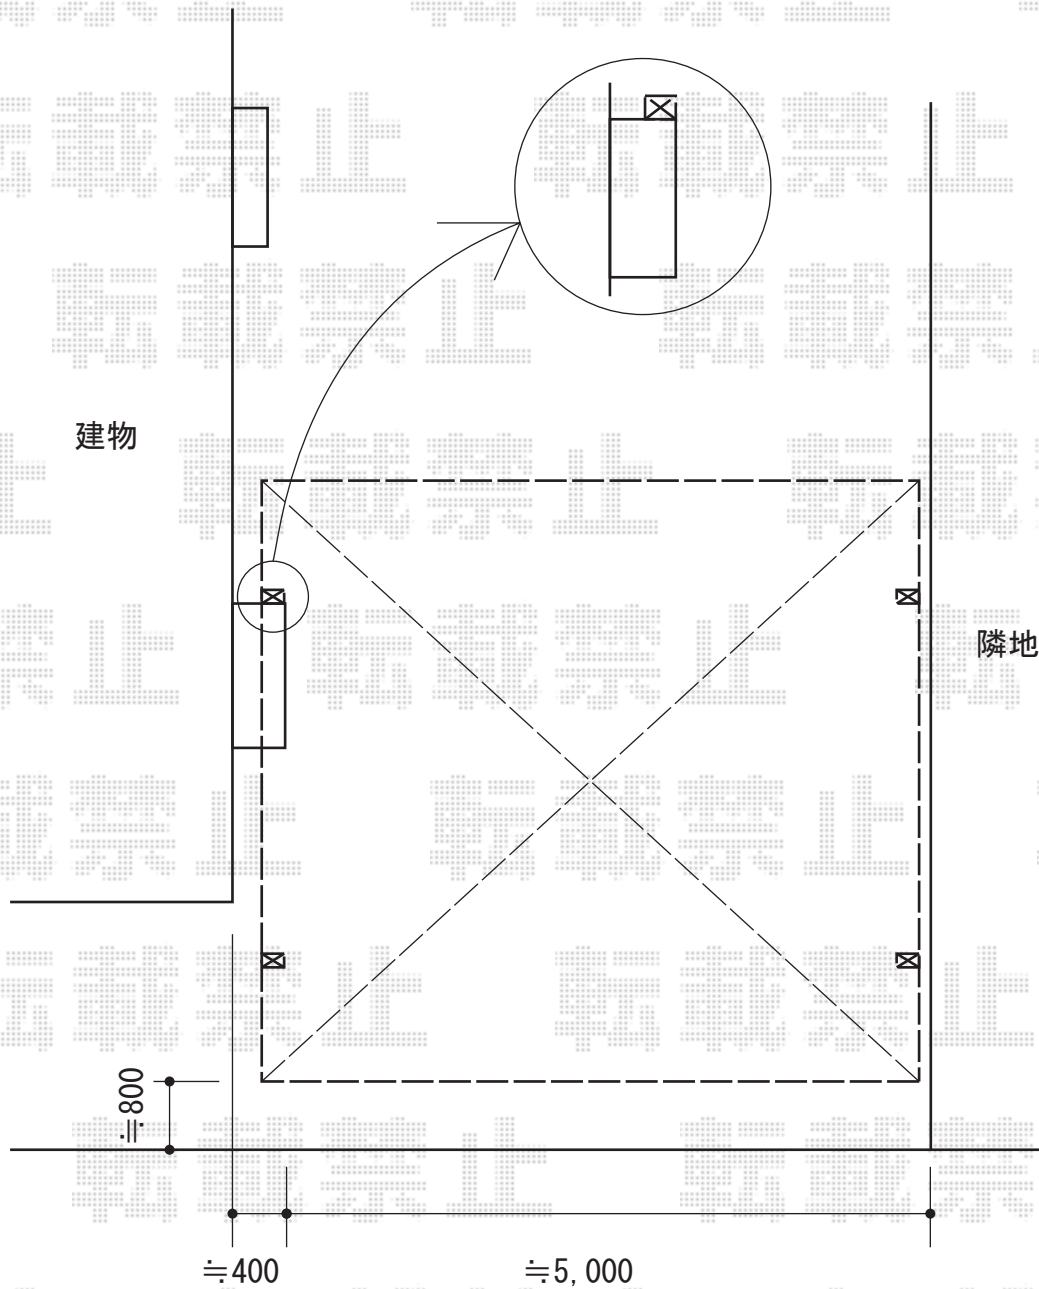

カーブポートシグマIII ワイド 積雪~30cm対応

トステム カーブポートシグマIII ワイド 積雪~30cm対応
幅=5,140mm
奥行=4,980mm
色：シャイングレー
屋根材：ガリレポリカ（クリアマット/すりガラス調）
柱仕様：ロング柱23仕様（有効高 約2,300mm）

現場状況や作図制限により概略図の内容と多少の違いが生じることがございます。
施工時は、現場優先とさせて頂きたく思いますので、お立会い頂き、
最終のご指示のほど、何卒、宜しくお願い致します。