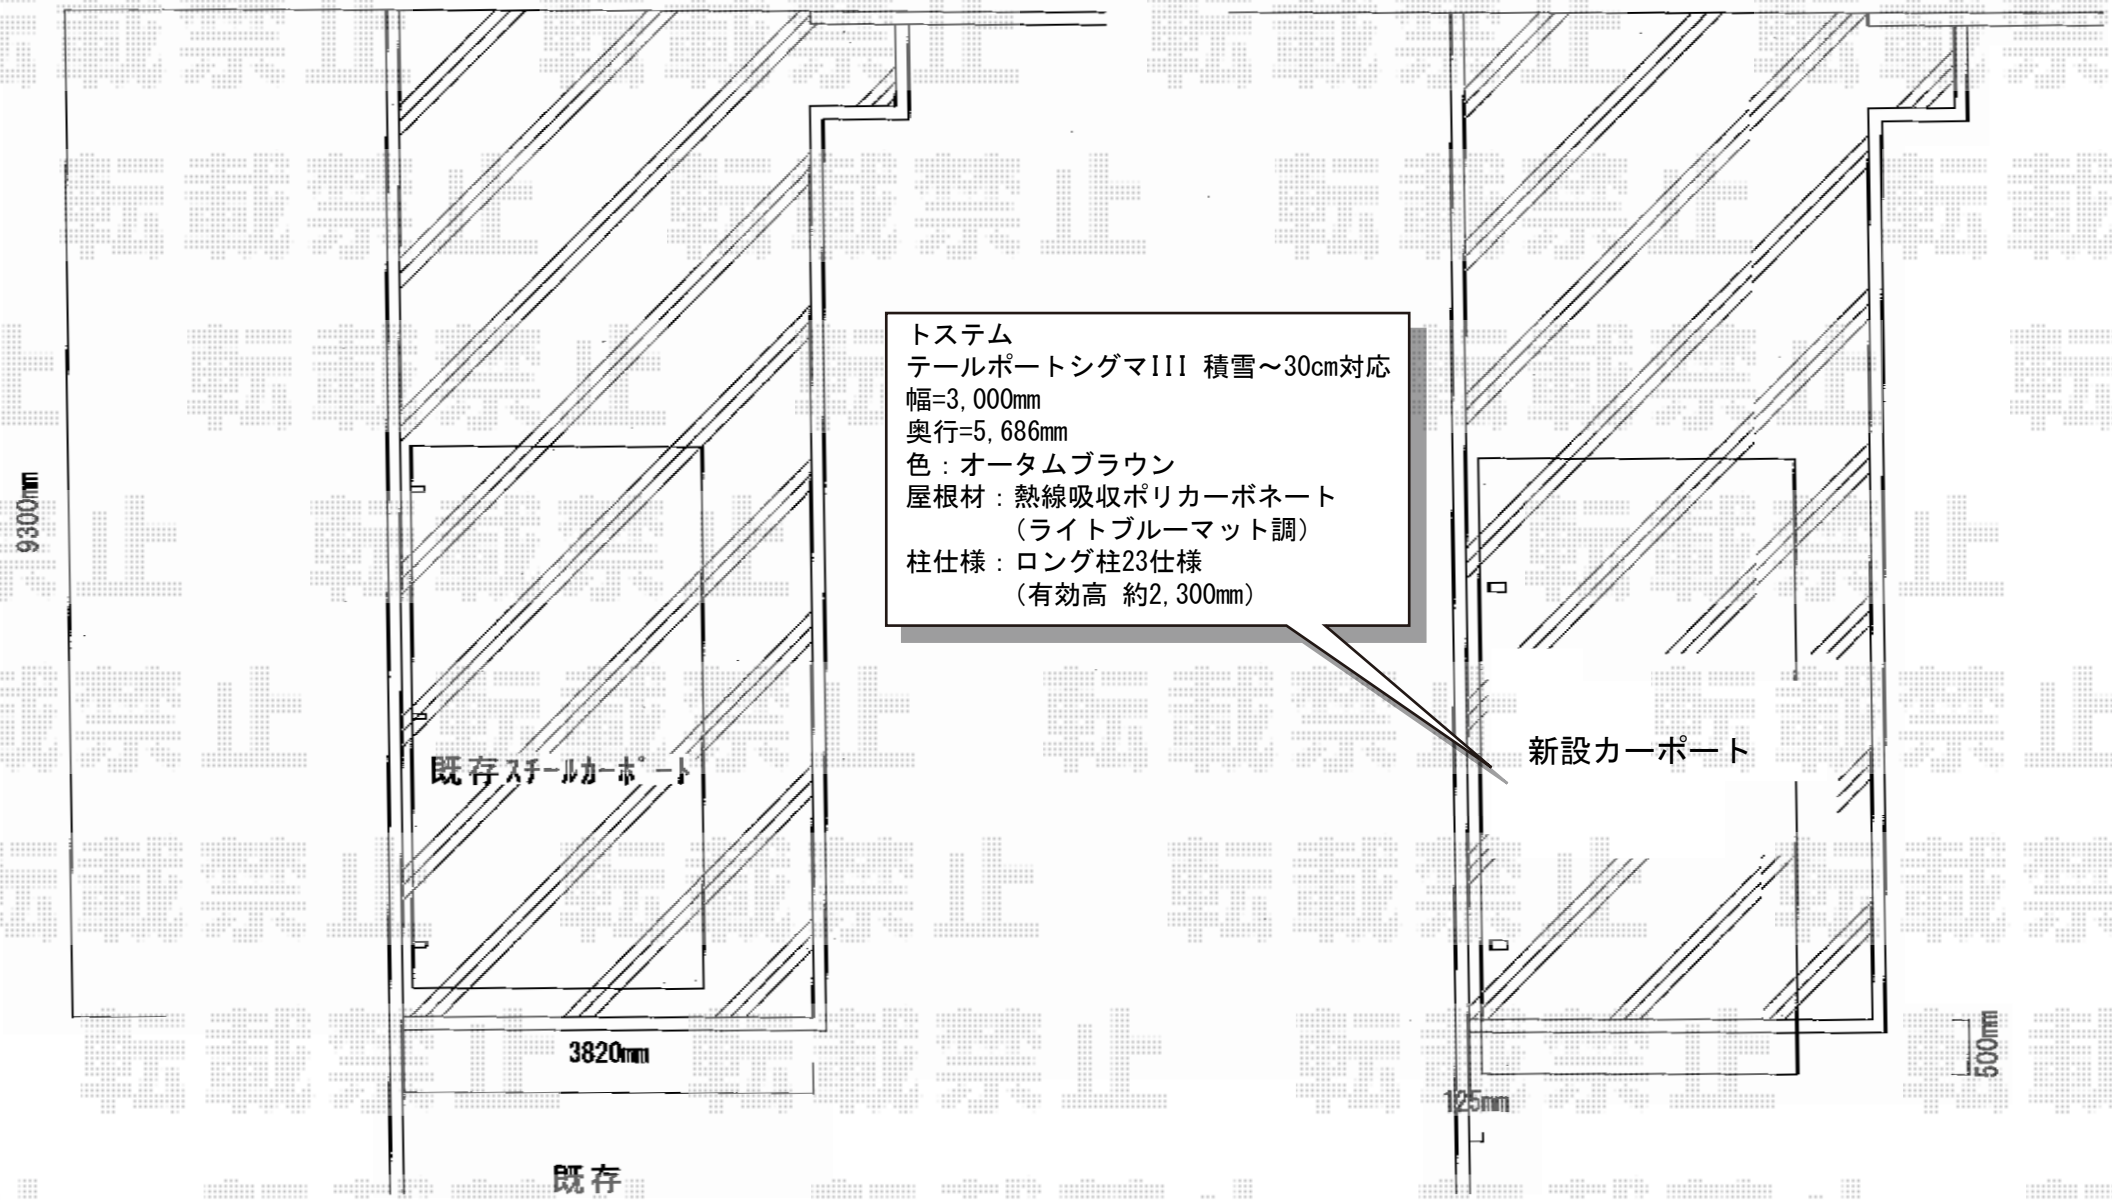

テールポートシグマIII 積雪～30cm対応

現場状況や作図制限により概略図の内容と多少の違いが生じることがございます。
 施工時は、現場優先とさせて頂きたく思いますので、お立会い頂き、
 最終のご指示のほど、何卒、宜しくお願い致します。

全ての著作権は、エクスショップに帰属します。当社とのお取引目的外の使用・複製・転載禁止となっております。

EX-SHOP
 HTTP://WWW.EX-SHOP.NET
 担当：岡本