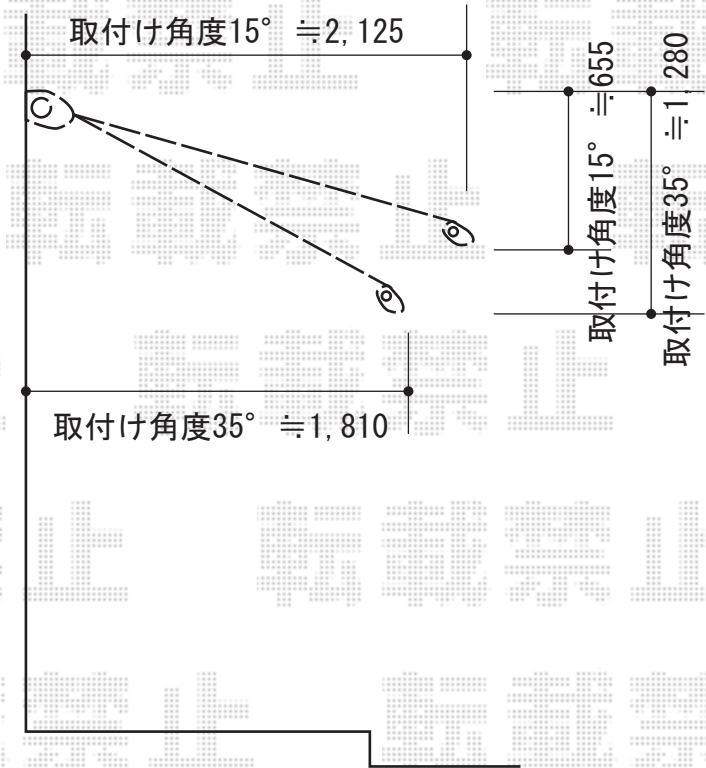

エルパティオプラス手動式

テンパル エルパティオプラス手動式
間口=3,760mm
出幅=2,000mm
本体色：ブラック
キャンパス色：アクレール（旧アクレール50TT色（ルージュ））
駆動：手動式/外観右駆動
追加部材：ベースプレート
クランクハンドル：長さ1,950mm
オプション：フリルパターン【ニ】
メーカー希望小売価格：¥312,000.-

現場状況や作図制限により概略図の内容と多少の違いが生じることがございます。
施工時は、現場優先とさせて頂きたく思いますので、お立会い頂き、
最終のご指示のほど、何卒、宜しくお願い致します。