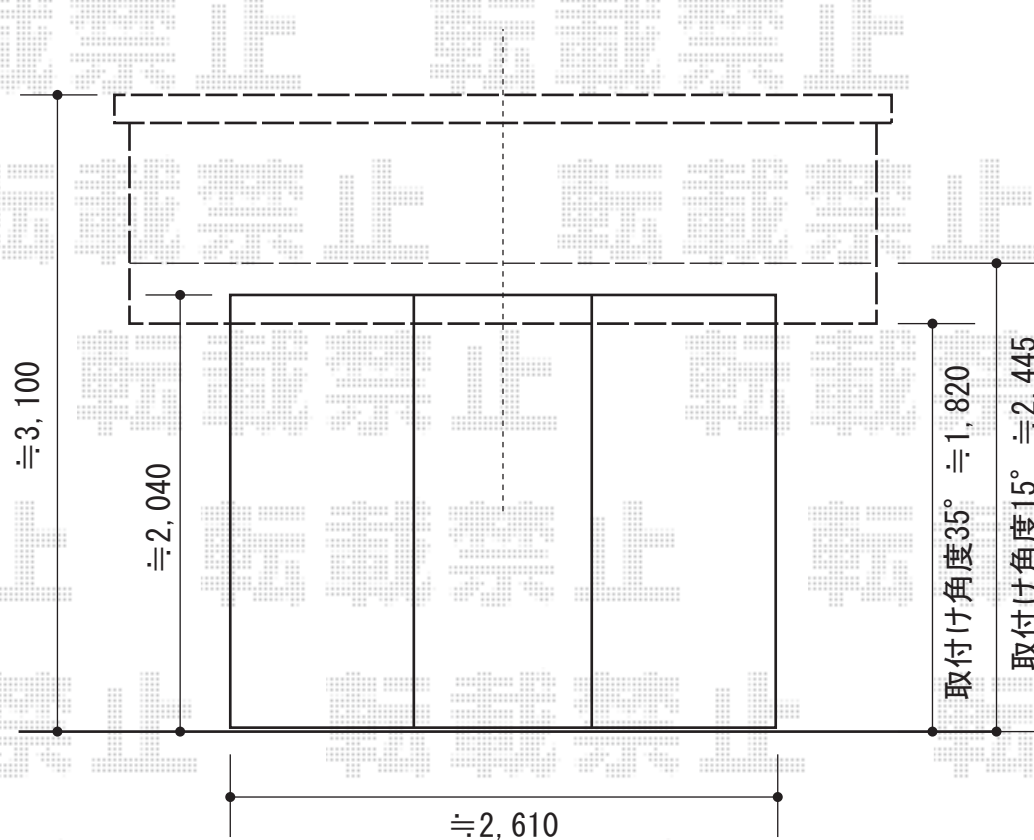

エルパティオプラス手動式

テンパル エルパティオプラス手動式
間口=3,760mm
出幅=2,000mm
本体色：ブラック
キャンパス色：アクレール（旧アクレール50TT色（ルージュ））
駆動：手動式/外観右駆動
追加部材：ベースプレート
クランクハンドル：長さ1,950mm
オプション：フリルパターン【ニ】
メーカー希望小売価格：¥312,000.-

現場状況や作図制限により概略図の内容と多少の違いが生じることがございます。
施工時は、現場優先とさせて頂きたく思いますので、お立会い頂き、
最終のご指示のほど、何卒、宜しくお願い致します。