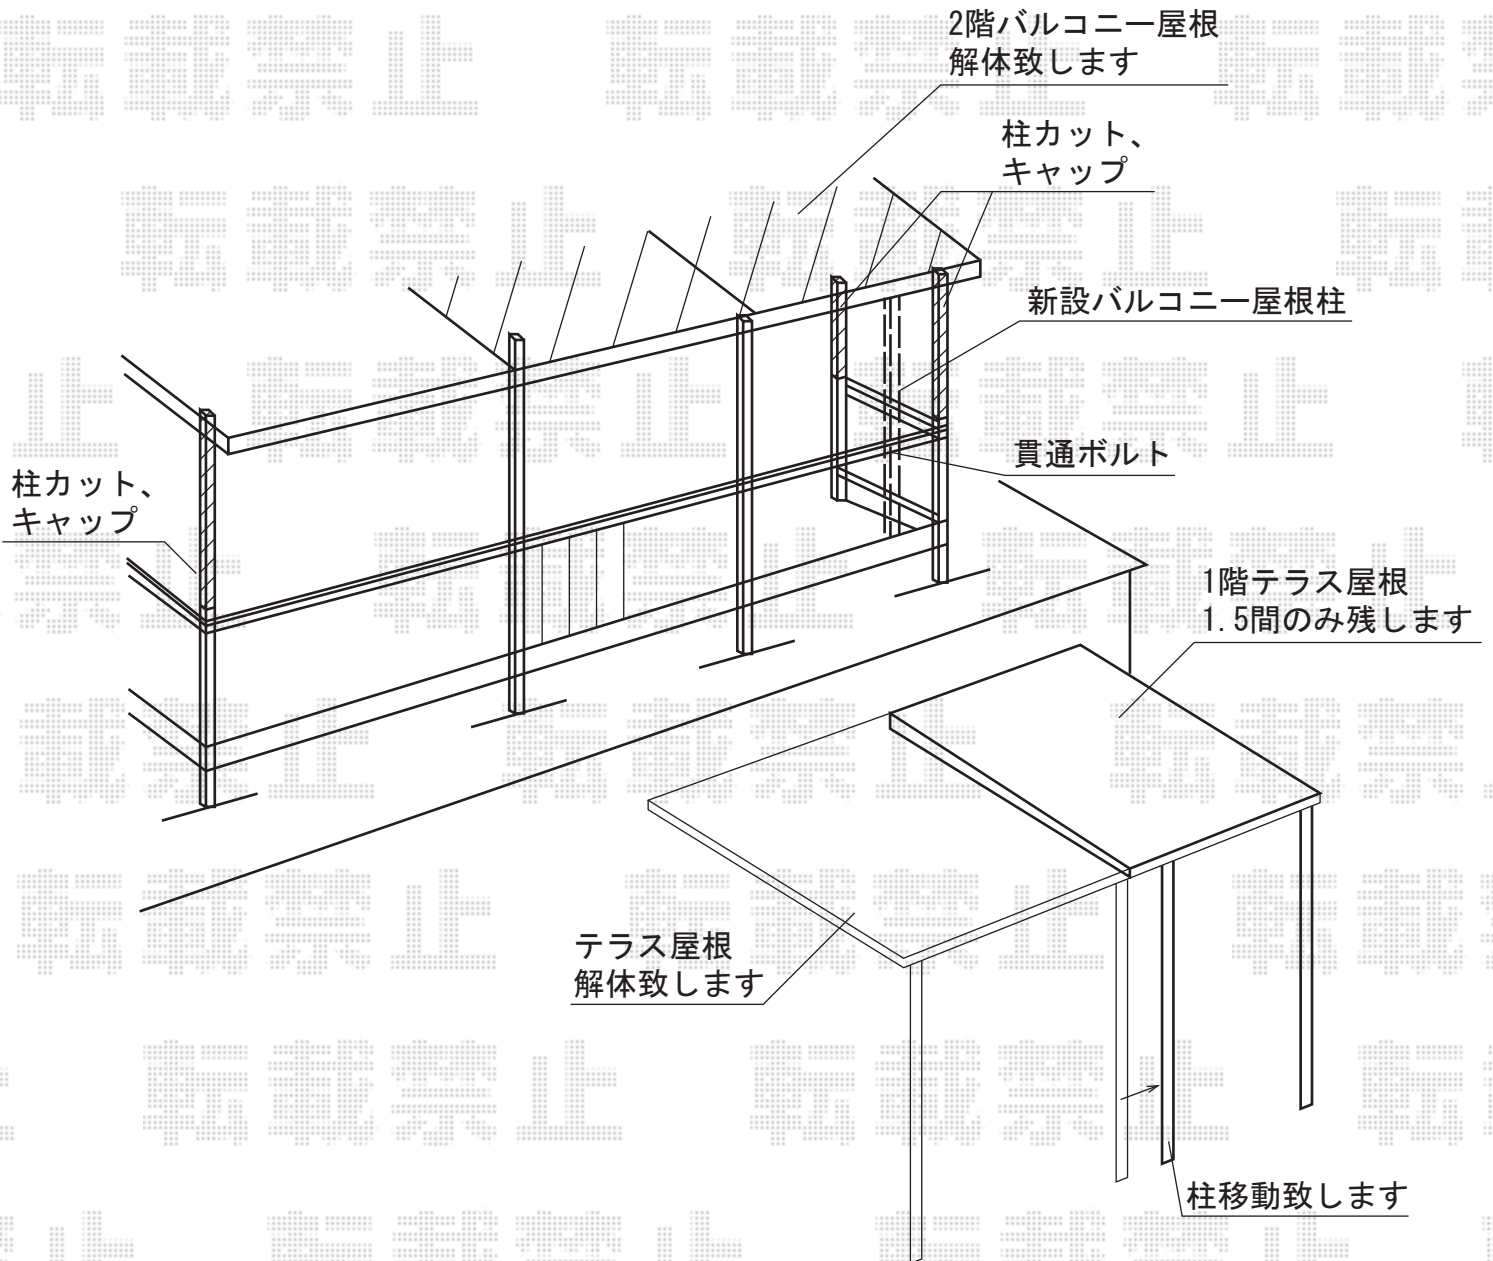

ライザーテラスⅡF型 積雪対応～20cm

トステム ライザーテラスⅡF型 積雪対応～20cm
間口=標準6,000mm (柱芯々5,800mm 屋根幅6,020mm)
出幅=5尺 (1,485mm)
色：ブロンズ
屋根材：熱線吸収アクアポリカーボネート (ライトブルー)
柱仕様：柱奥行移動タイプ (柱3本)
オプション：吊り下げ物干し 標準 3本入

現場状況や作図制限により概略図の内容と多少の違いが生じることがございます。
施工時は、現場優先とさせて頂きたく思いますので、お立会い頂き、
最終のご指示のほど、何卒、宜しくお願い致します。