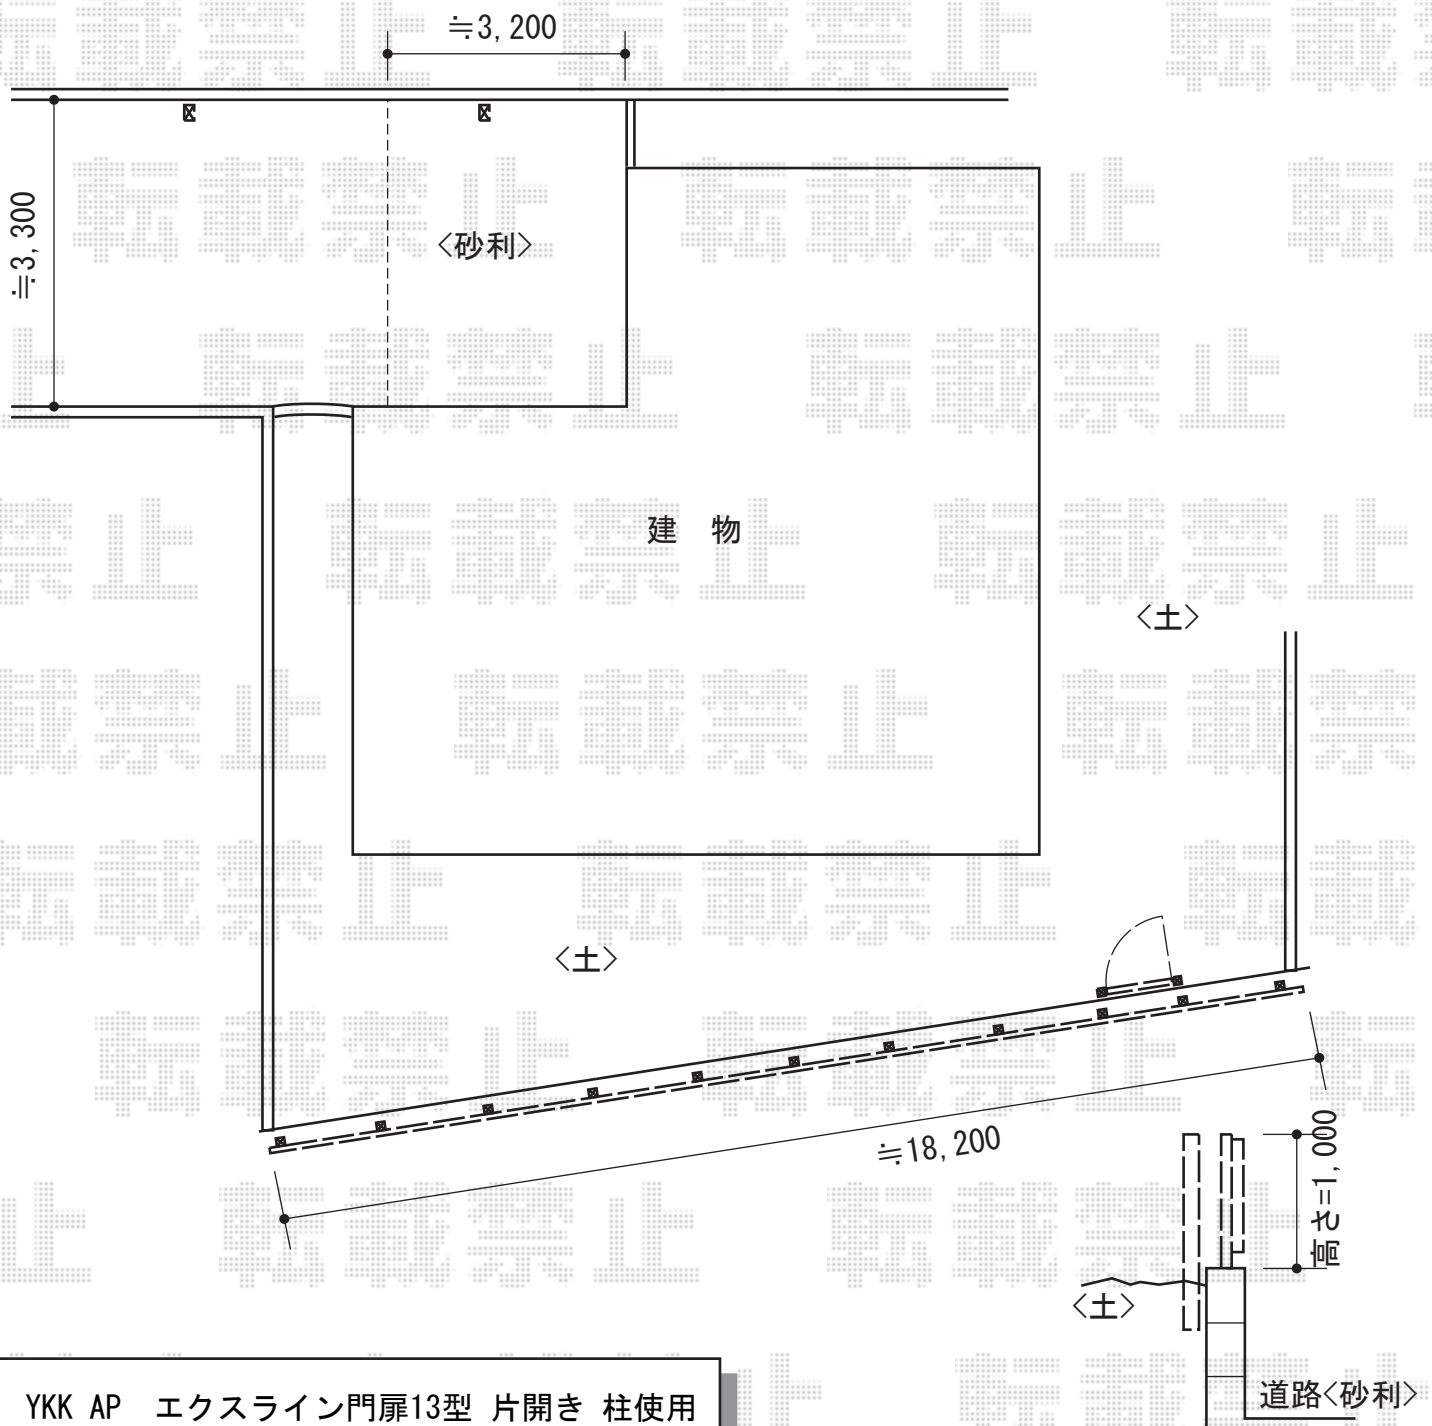

# 門扉・フェンス

YKK AP エクスライン門扉13型 片開き 柱使用  
 扉1枚 (W×H) = (800×1,000mm)  
 色：プラチナステン  
 錠：ハンドル錠E8型  
 開き：内開き

YKK AP レスティナメッシュフェンス22型 自由柱仕様  
 本体1枚 (W×H) = (1,975×1,000mm) (¥15,500) ×9枚  
 柱：T100 (¥4,000) ×11本  
 エンドキャップ：(¥500) ×2セット  
 色：プラチナステン

現場状況や作図制限により概略図の内容と多少の違いが生じることがございます。  
 施工時は、現場優先とさせて頂きたく思いますので、お会い頂き、  
 最終のご指示のほど、何卒、宜しくお願い致します。

EX-SHOP  
 HTTP://WWW.EX-SHOP.NET

担当：西村